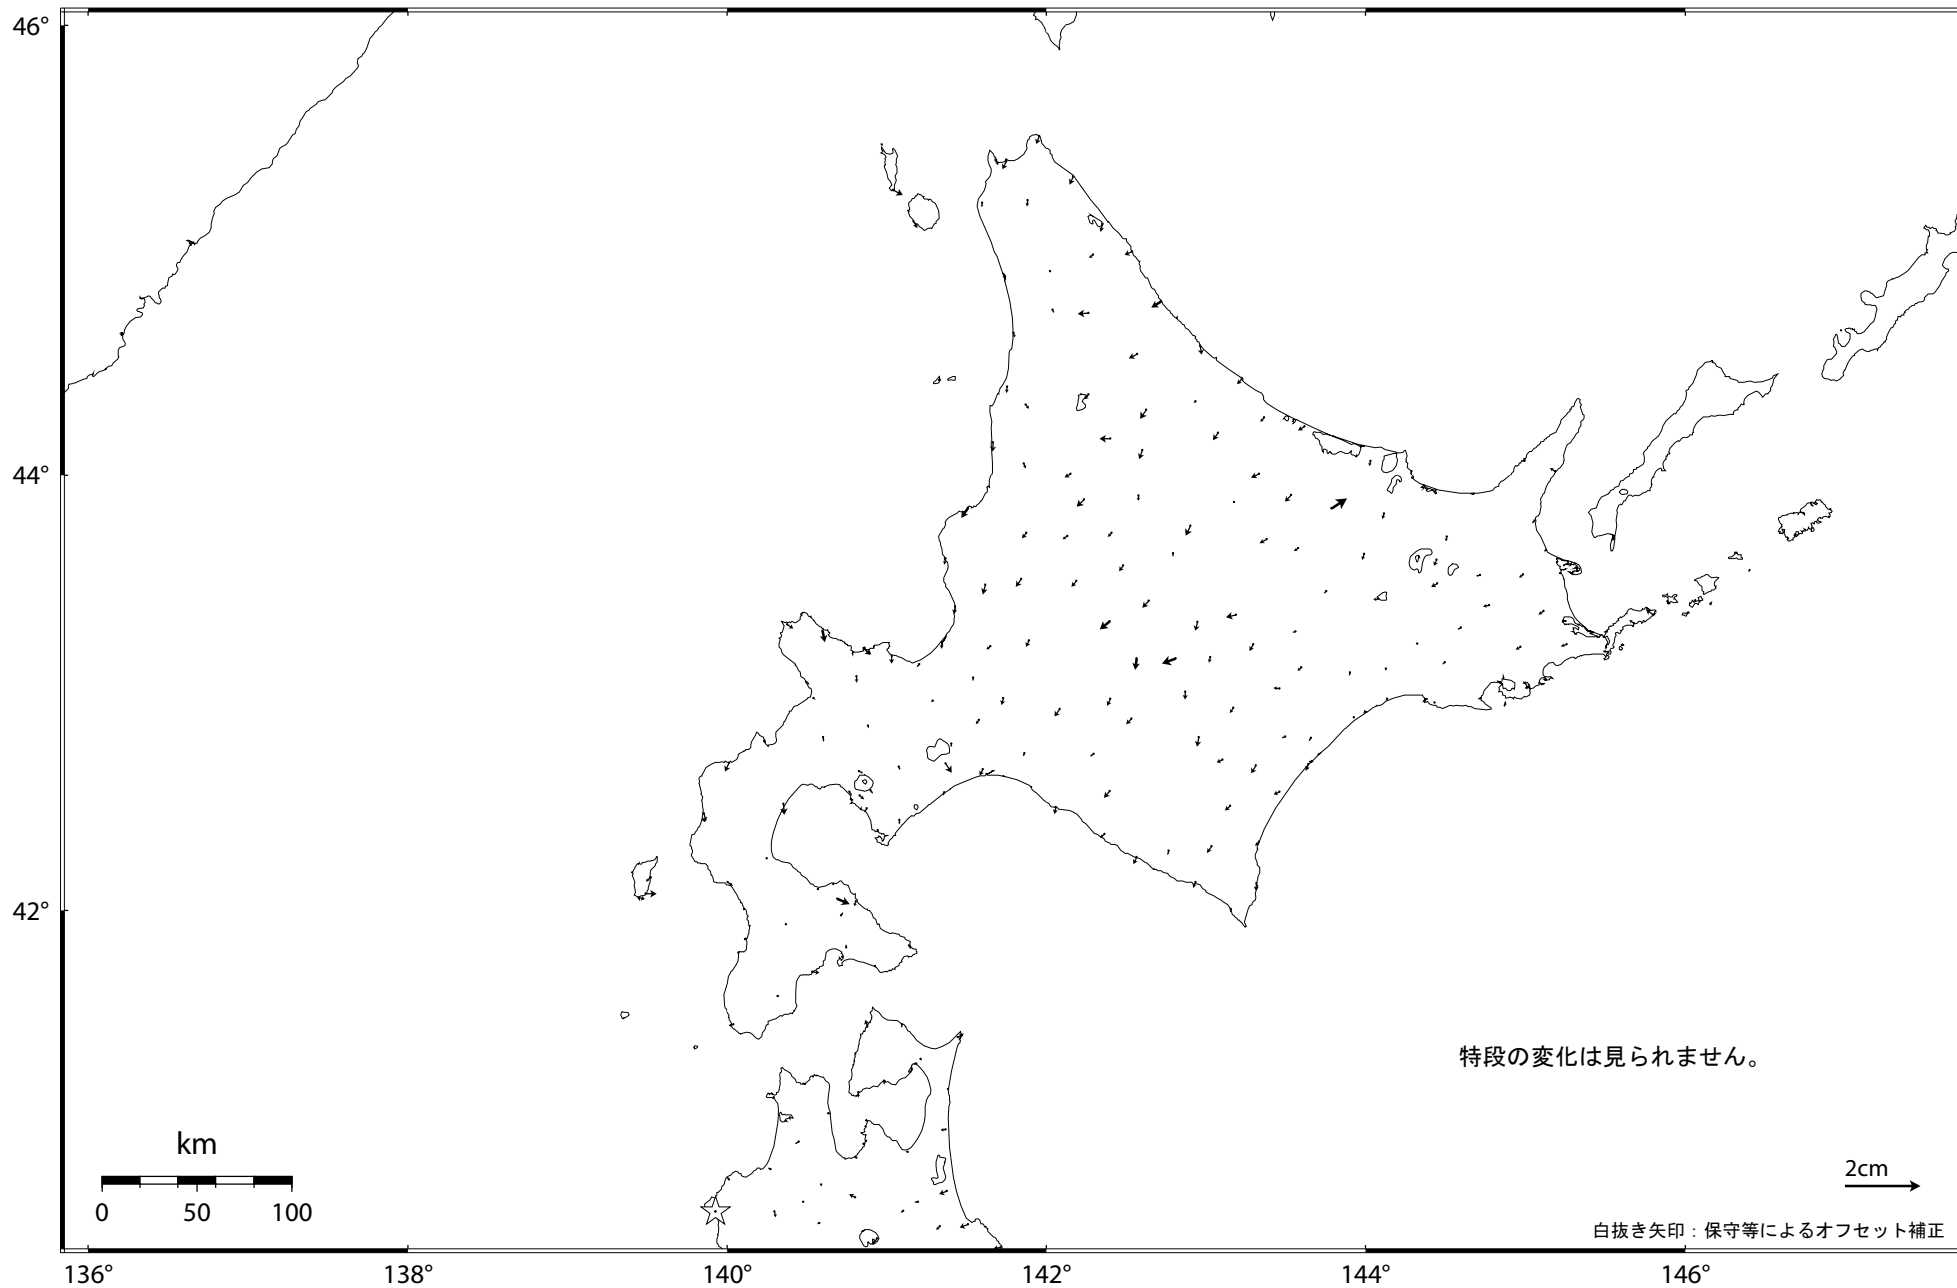

北海道地方の地殻変動（水平）－1ヶ月－

基準期間：2007/07/09--2007/07/18 [F2：最終解]

比較期間：2007/08/09--2007/08/18 [F2：最終解]

☆ 固定局：岩崎（950154）