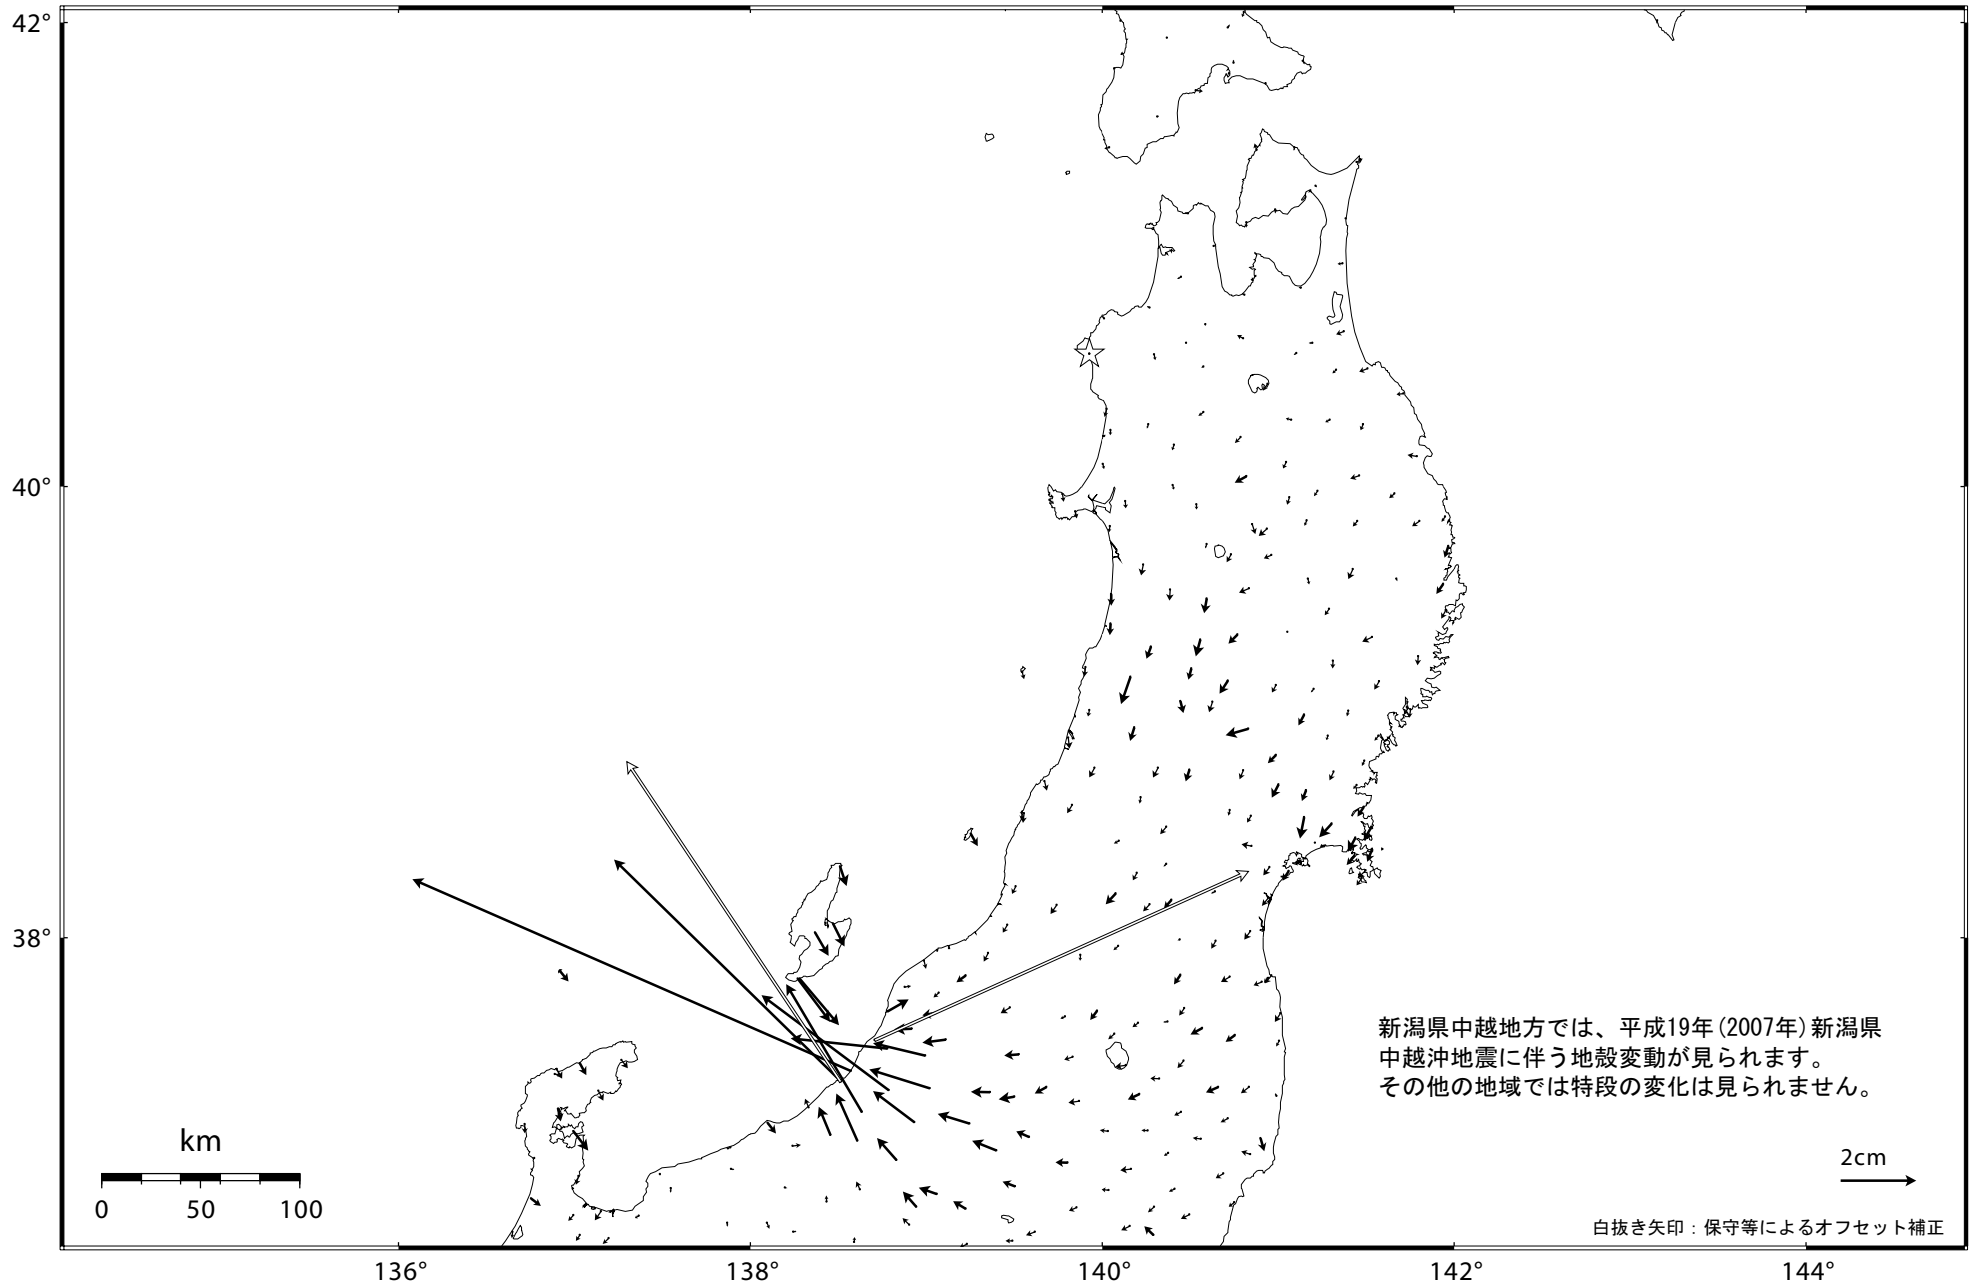

東北地方の地殻変動（水平）－1ヶ月－

基準期間：2007/07/09 -- 2007/07/18 [F2：最終解]

比較期間：2007/08/09 -- 2007/08/18 [F2：最終解]

☆ 固定局：岩崎（950154）