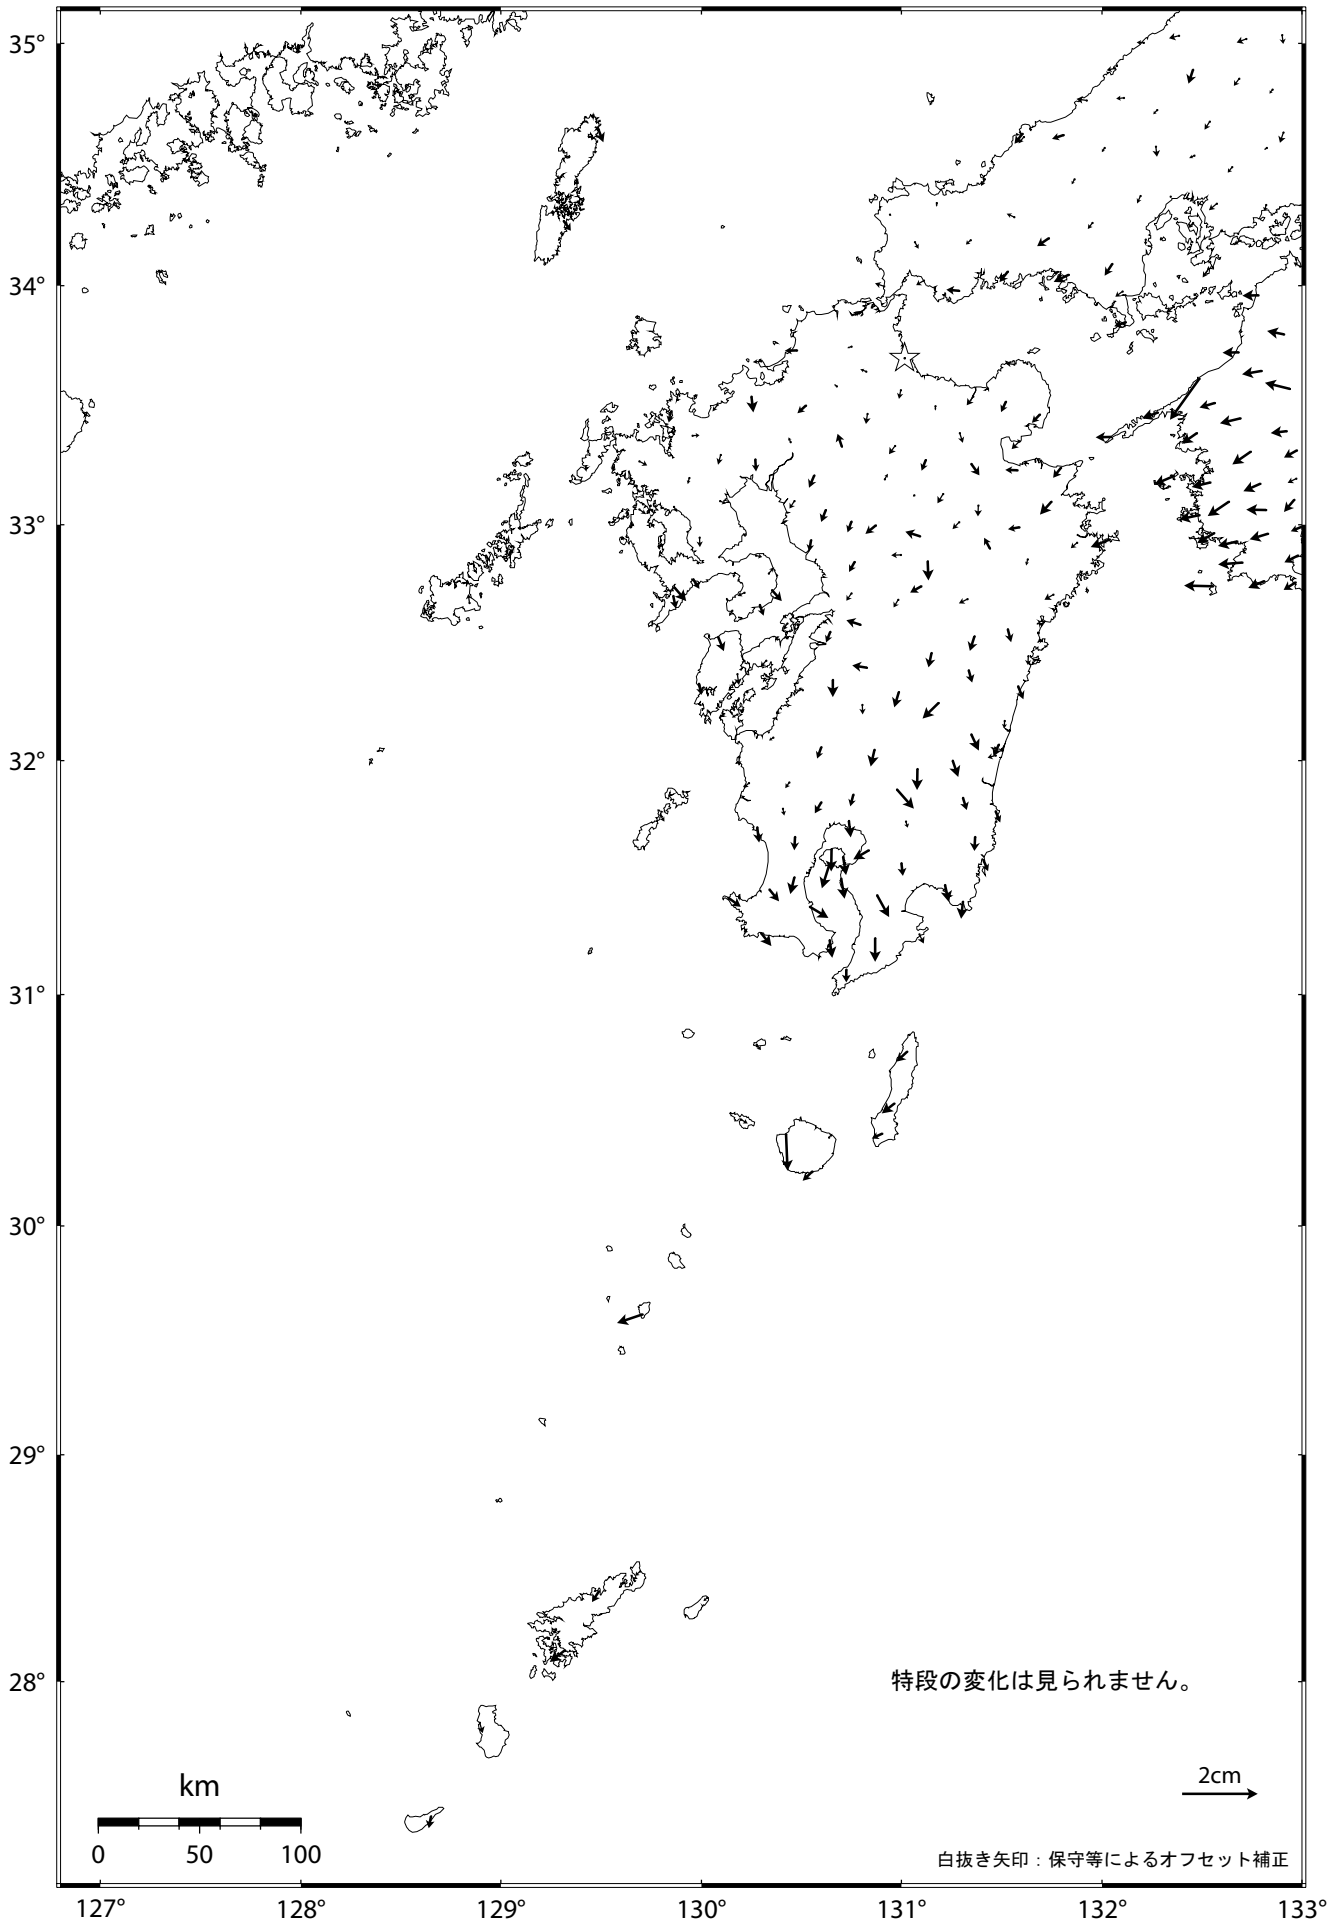

# 九州地方の地殻変動（水平）－1ヶ月－

基準期間：2007/07/09 -- 2007/07/18 [F 2：最終解]

比較期間：2007/08/09 -- 2007/08/18 [F 2：最終解]

☆ 固定局：行橋（960686）