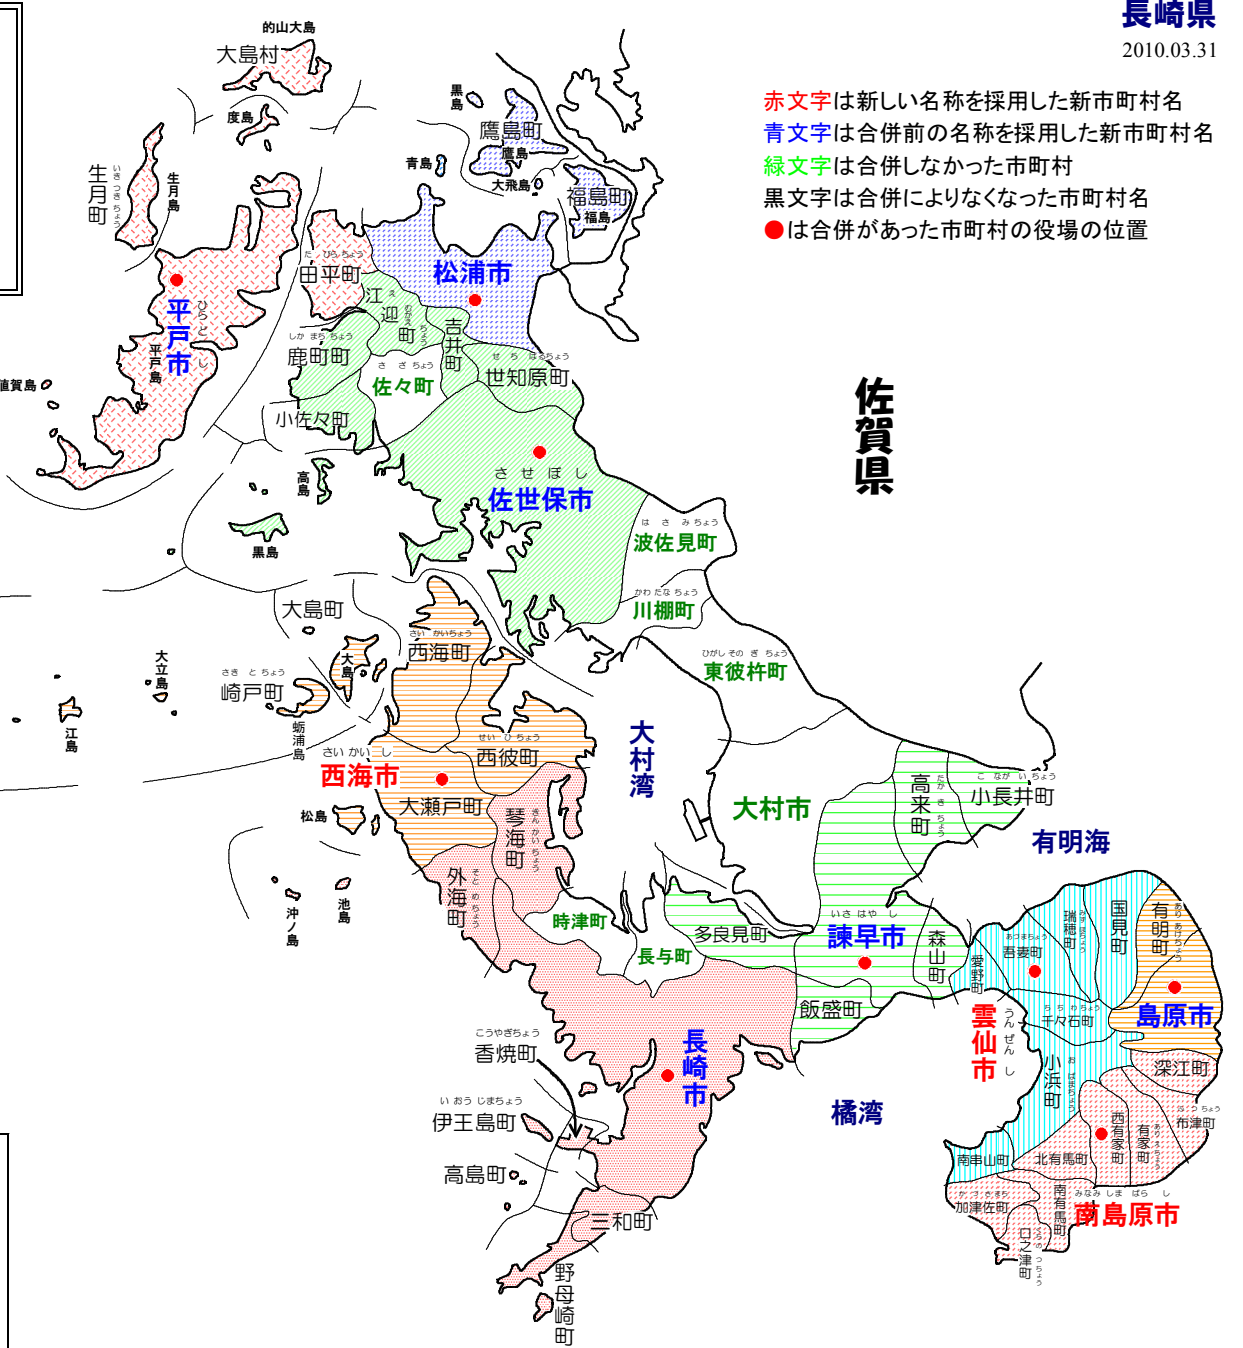

- 赤文字は新しい名称を採用した新市町村名
- 青文字は合併前の名称を採用した新市町村名
- 緑文字は合併しなかった市町村
- 黒文字は合併によりなくなった市町村名
- は合併があった市町村の役場の位置

佐賀県

有明海

橋湾