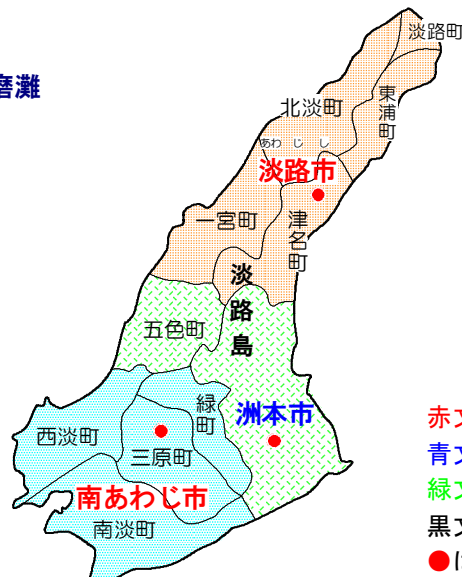

播磨灘

- 赤文字は新しい名称を採用した新市町村名
- 青文字は合併前の名称を採用した新市町村名
- 緑文字は合併しなかった市町村
- 黒文字は合併によりなくなった市町村名
- は合併があった市町村の役場の位置