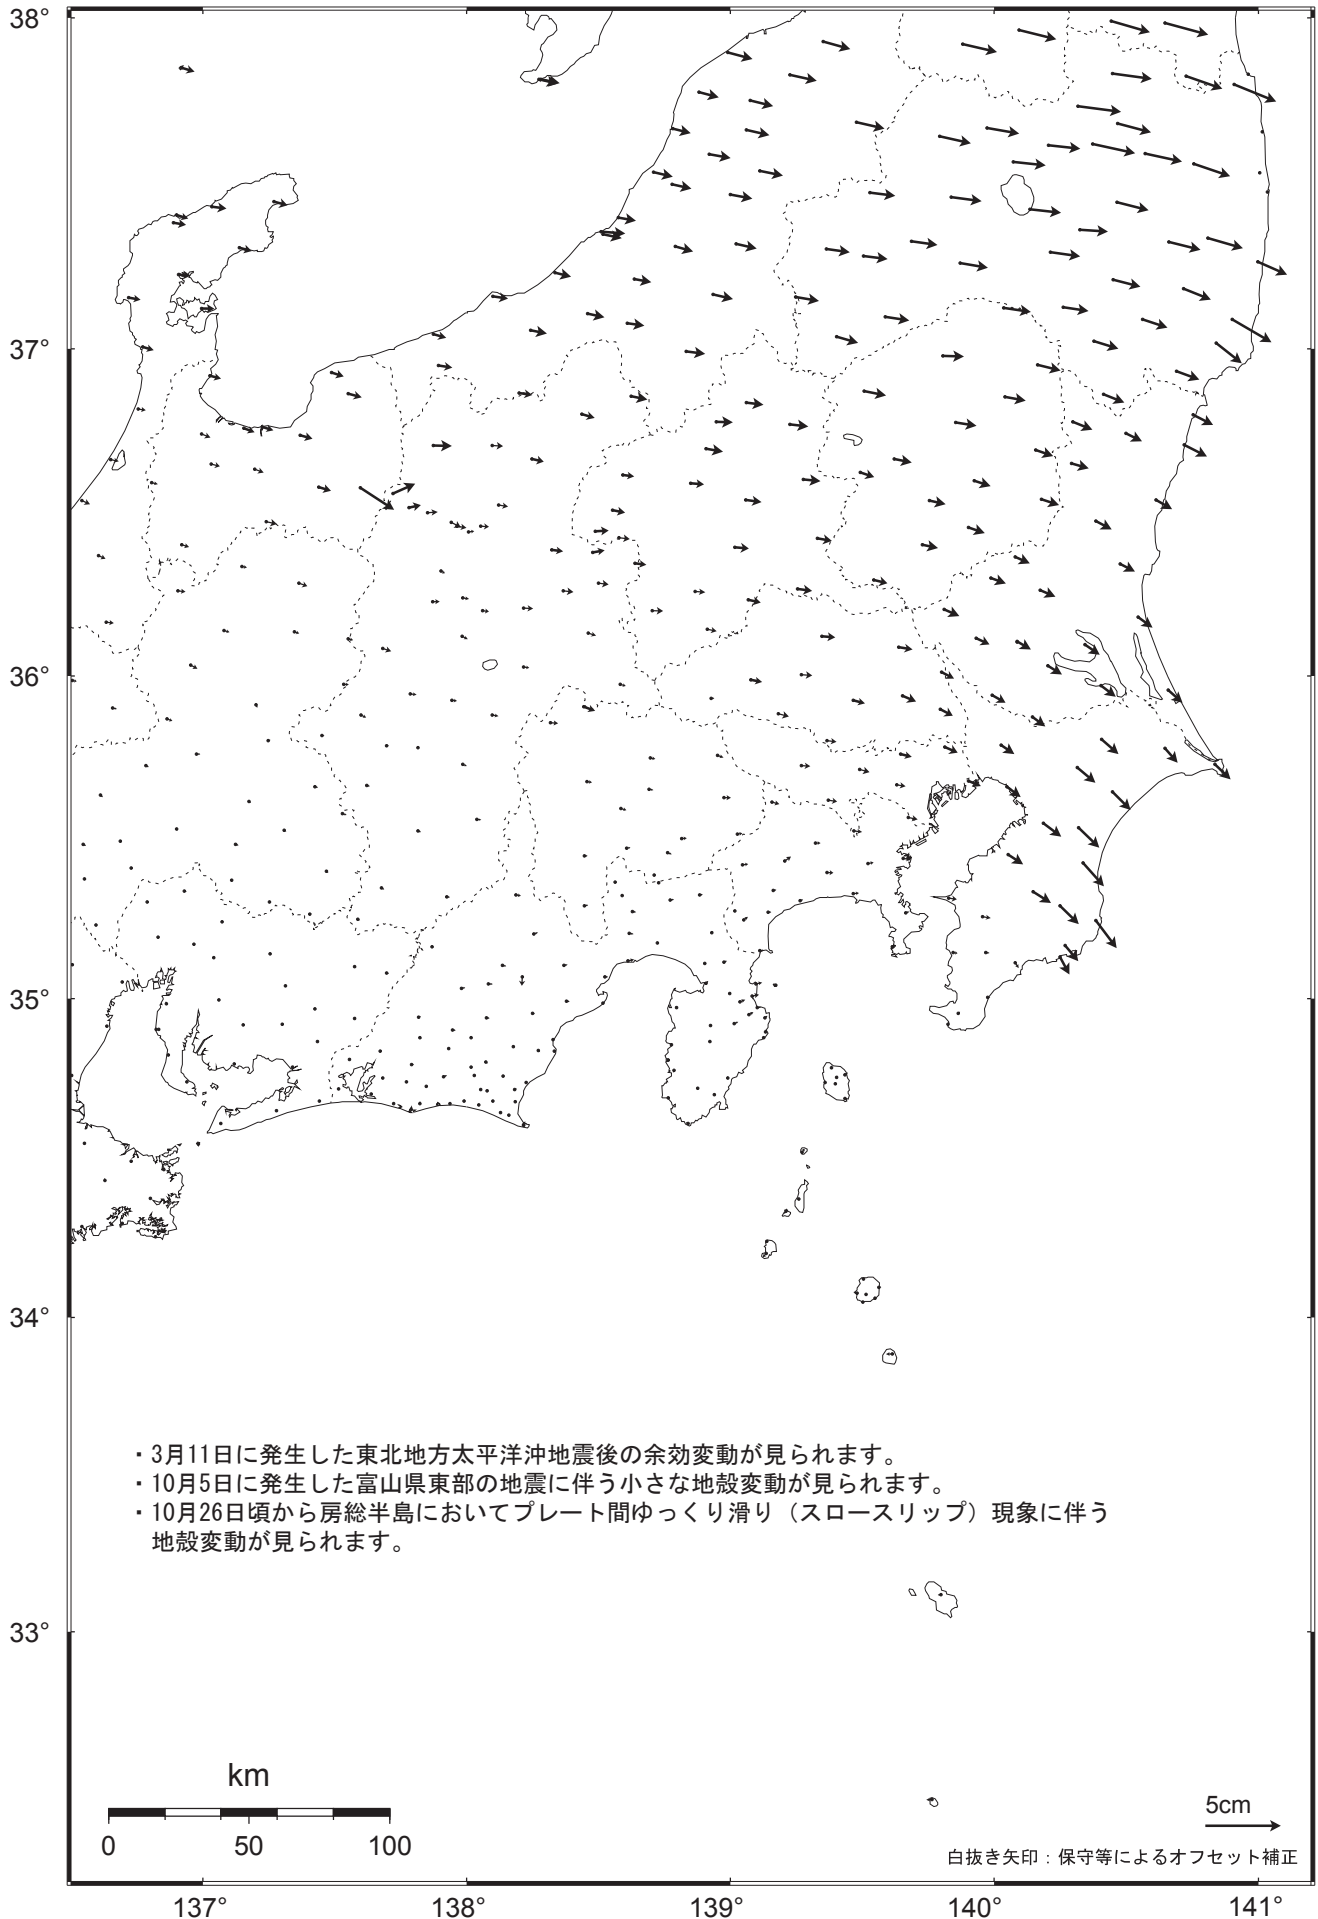

別紙 4

関東・中部地方の地殻変動（水平）－1ヶ月－

基準期間： 2011/09/24 ～ 2011/09/30 [F 3：最終解]

比較期間： 2011/10/25 ～ 2011/10/31 [R 3：速報解]

☆ 固定局：福江（長崎県）

※東北地方太平洋沖地震に伴い、つくば1（茨城県）が変動したため、2011/3/11以降のQ3、R3解析においては解析時の固定点を与論（鹿児島県）へ変更している。