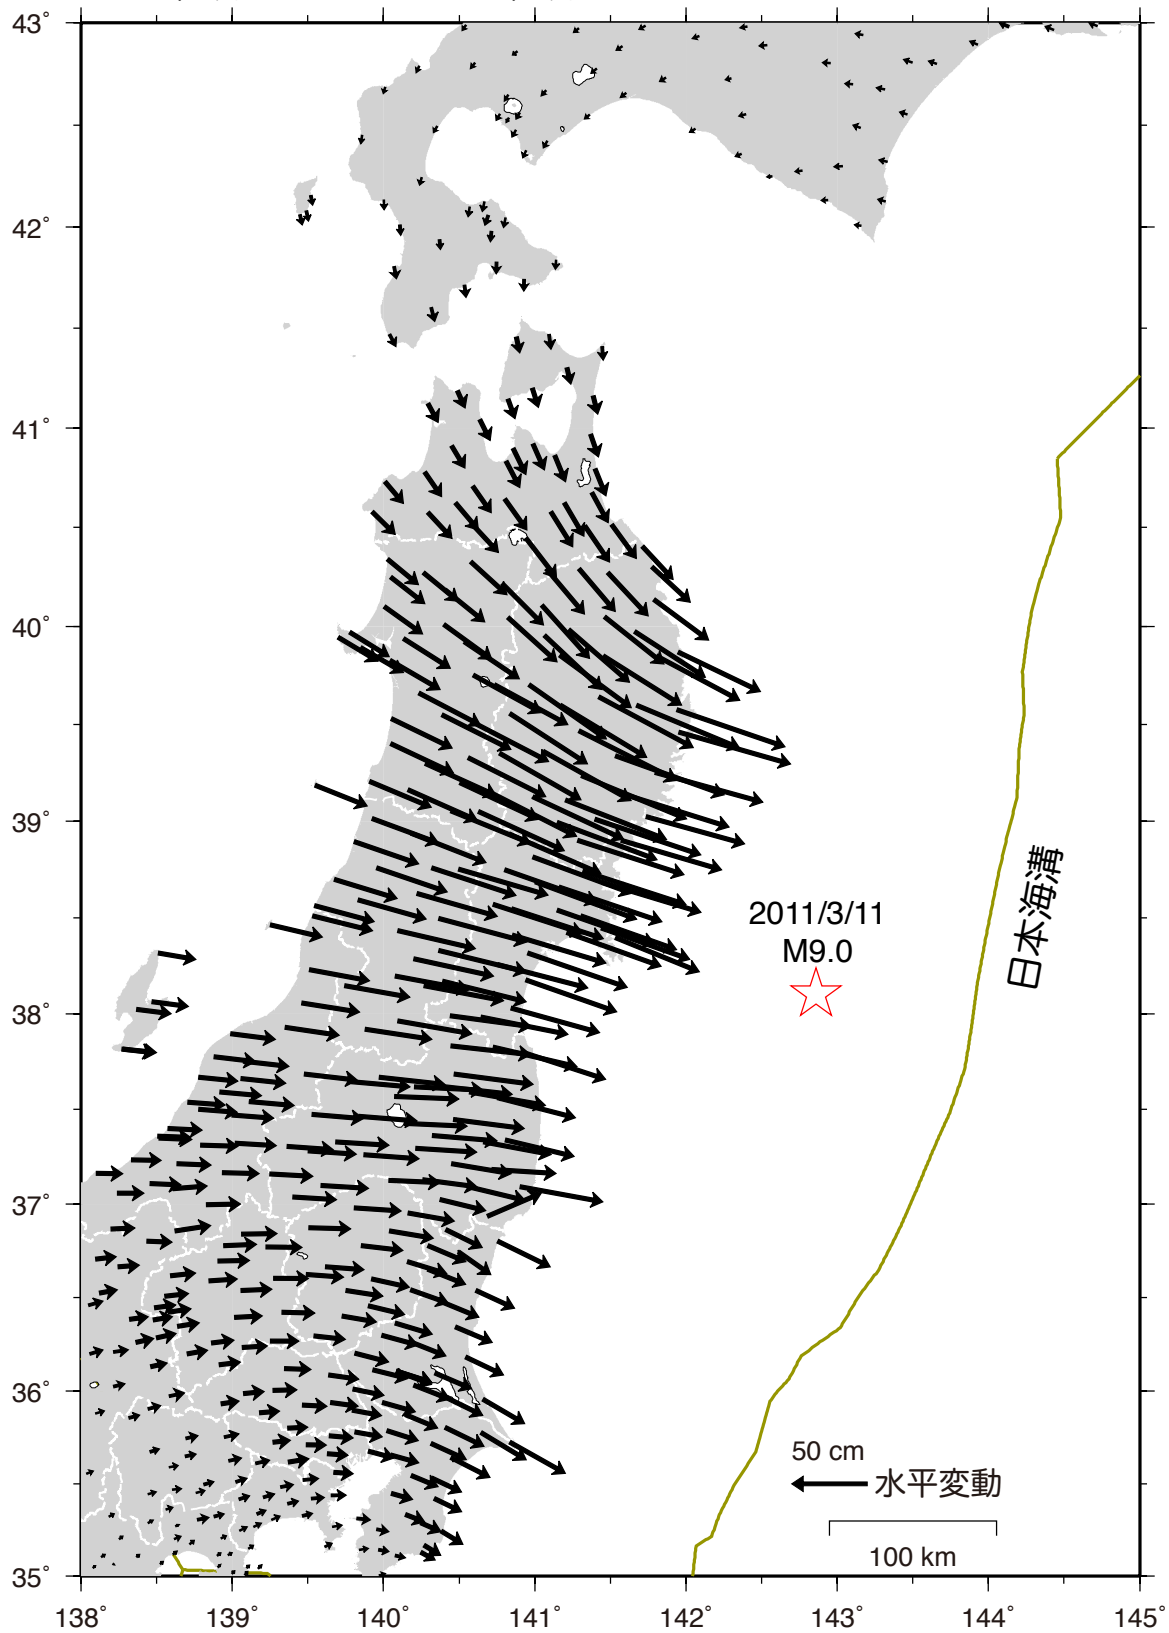

2011年3月12日 ~ 2012年3月12日

矢印は、島根県三隅(950388)を固定局とした1年分の変動量を表す。