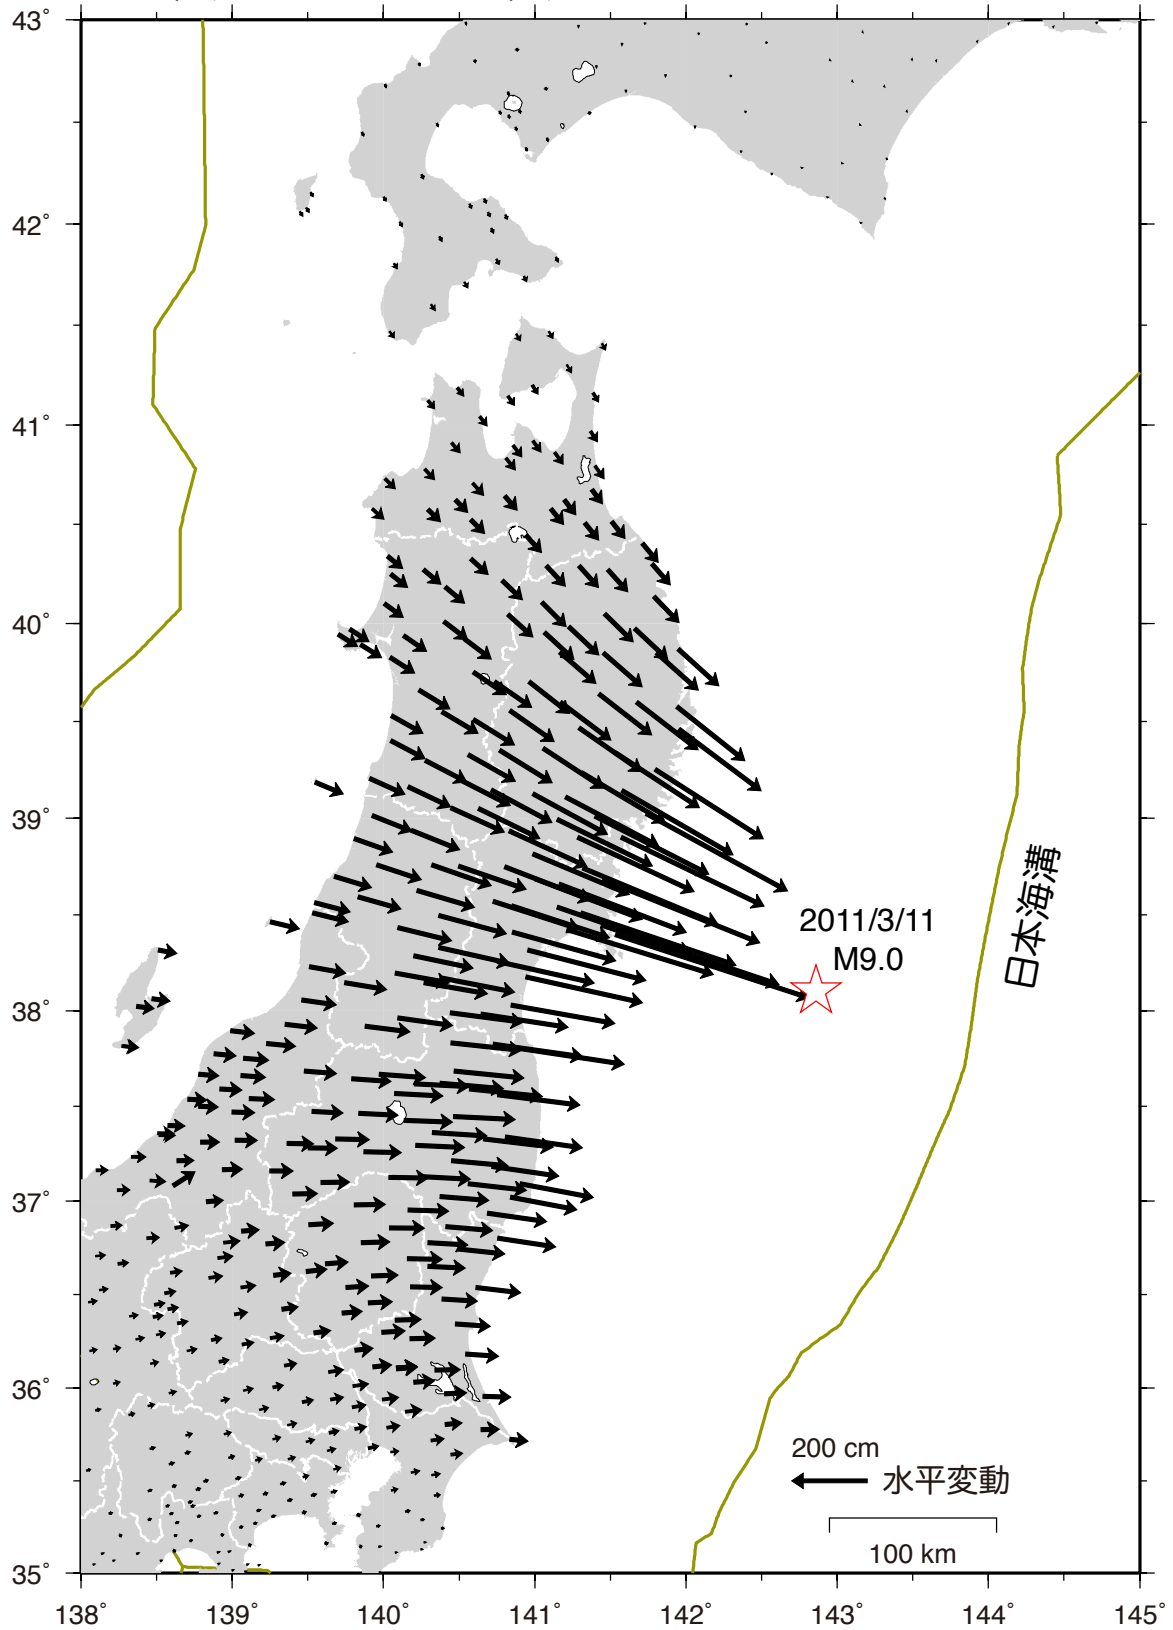

2011年3月10日 ~ 2011年3月12日

矢印は、島根県三隅(950388)を固定局とした地震に伴う変動量を表す。