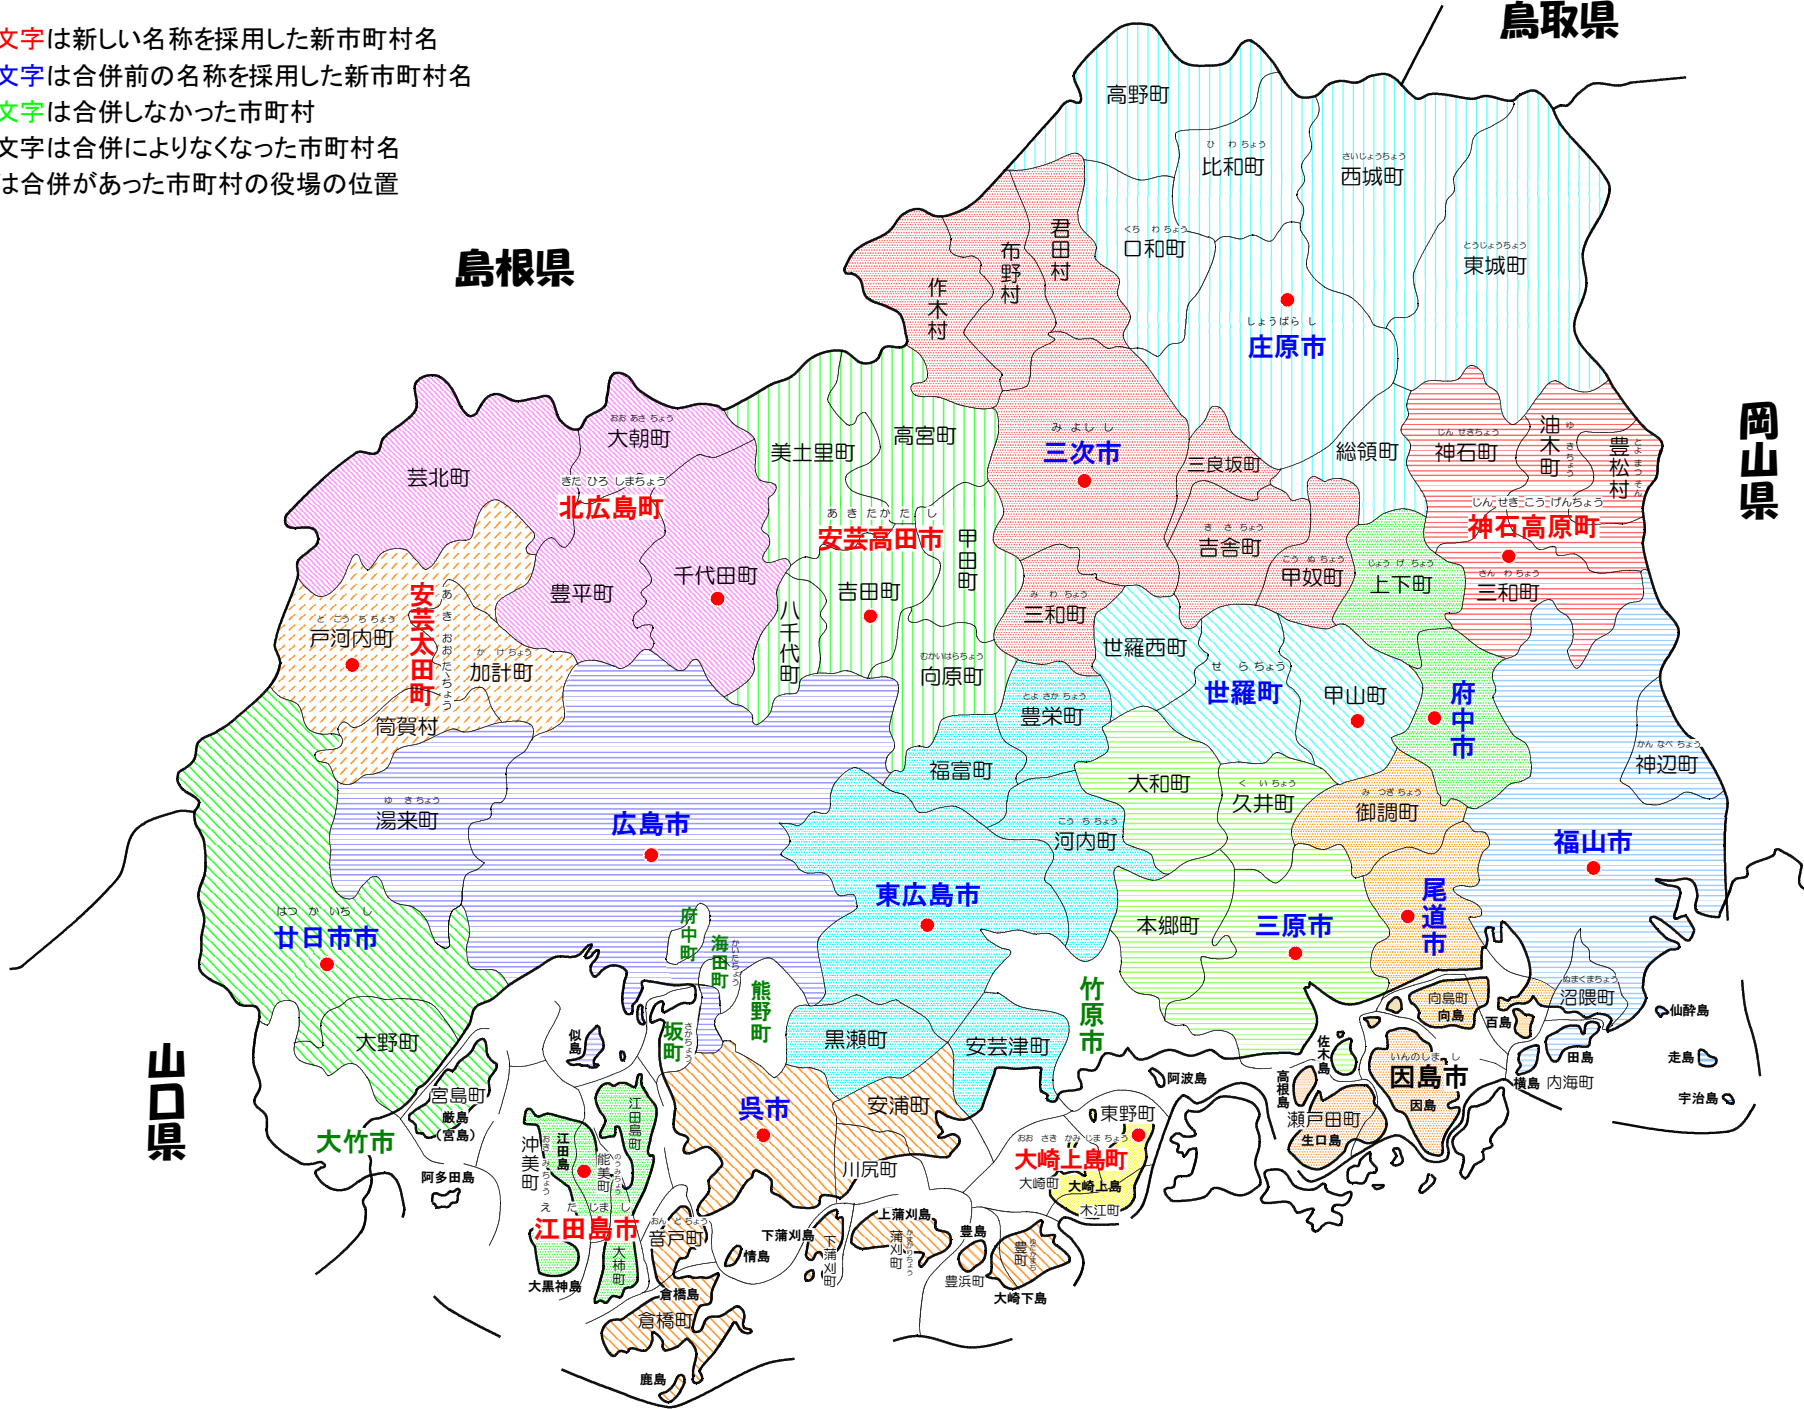

赤文字は新しい名称を採用した新市町村名  
 青文字は合併前の名称を採用した新市町村名  
 緑文字は合併しなかった市町村  
 黒文字は合併によりなくなった市町村名  
 ●は合併があった市町村の役場の位置

竹原市

大竹市

広島市

福山市