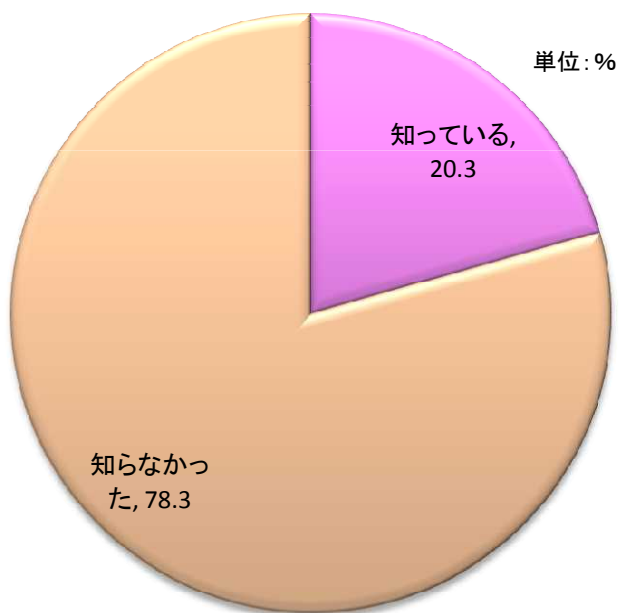

# 電子基準点による地殻変動監視

Q27. 国土地理院が「電子基準点」を使って、全国の地殻の変動を監視していることをご存じですか。

- ◆『知らなかった』(78.3%)が70%を超えており、今後、より積極的な周知活動が必要とされている。
- ◆居住地域別でみると『知っている』は北陸(28.3%)・中部(27.5%)地域で高く、『知らなかった』は中国(85.7%)四国(89.7%)で高い傾向がある。

電子基準点による地殻変動監視 (Q27) [単一回答]

		n	知っている	知らなかった
全体		945	20.3	78.3
性別	男性	460	21.3	77.0
	女性	485	19.4	79.6
年代別	20代	76	19.7	78.9
	30代	250	18.0	79.6
	40代	281	21.4	77.6
	50代	171	23.4	76.0
	60代	130	20.0	79.2
	70代以上	37	16.2	81.1
居住地域別	北海道	72	22.2	75.0
	東北	88	17.0	81.8
	関東	220	21.0	78.2
	北陸	53	28.3	67.9
	中部	109	27.5	69.7
	近畿	135	18.5	80.0
	中国	84	14.3	85.7
四国	68	8.8	89.7	
九州	107	23.4	76.6	
職業別	管理・専門技術職	156	24.4	73.7
	事務職	201	19.4	79.6
	販売・サービス・労務職	124	17.7	79.8
	自営業主・家族従事者	98	20.4	78.6
	主婦	246	22.4	76.4
無職	120	15.0	84.2	

全体より10ポイント以上高い  
 全体より5ポイント以上高い  
 全体より5ポイント以上低い  
 全体より10ポイント以上低い