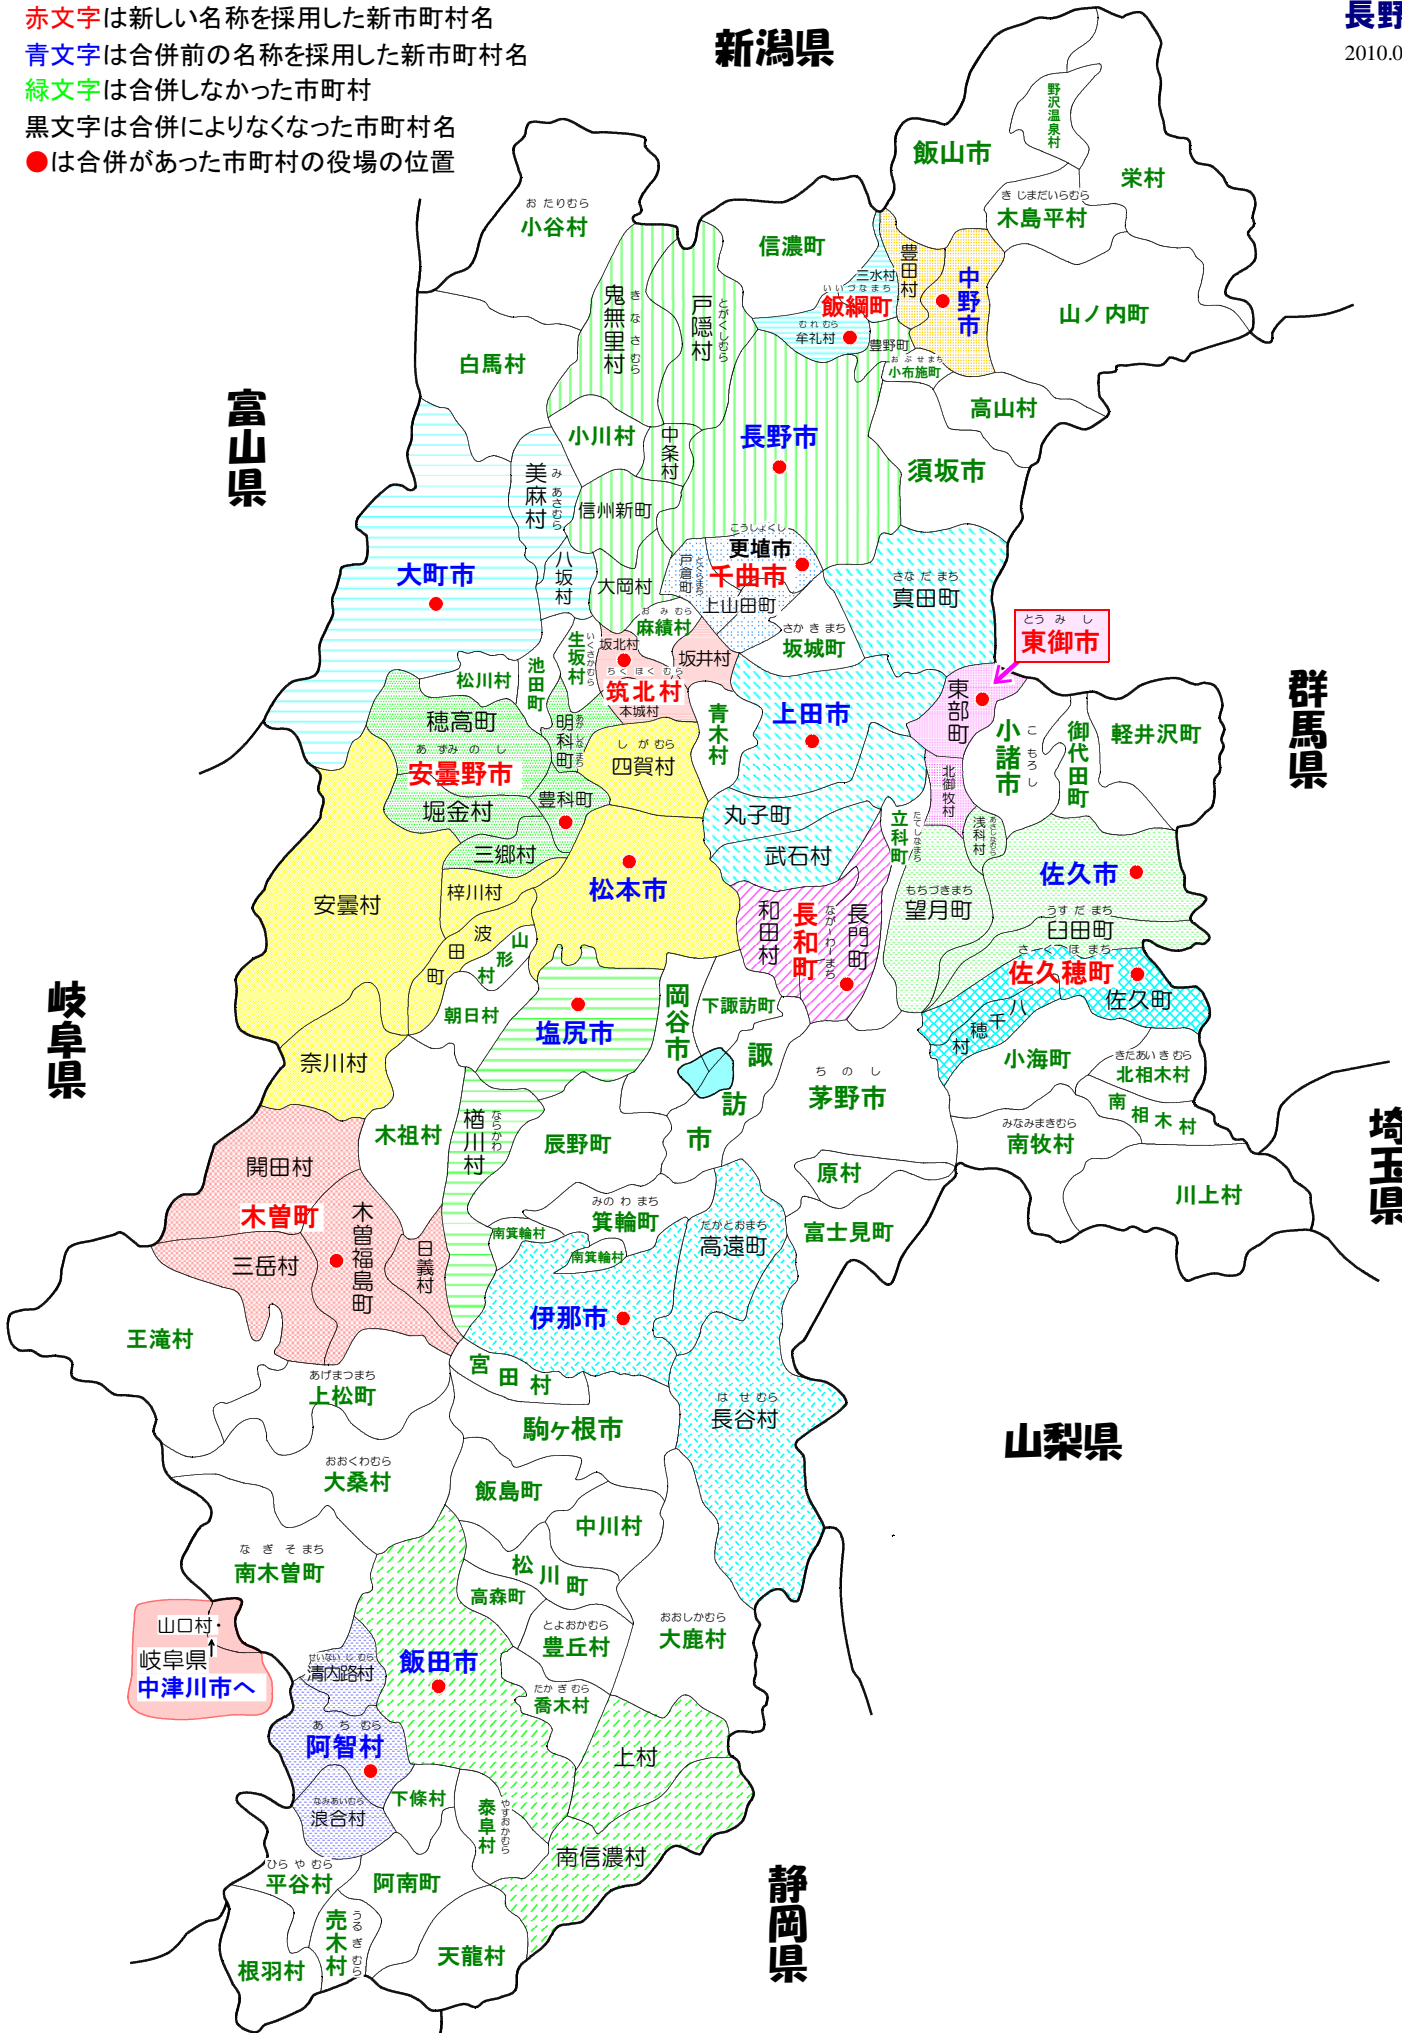

赤文字は新しい名称を採用した新市町村名
 青文字は合併前の名称を採用した新市町村名
 緑文字は合併しなかった市町村
 黒文字は合併によりなくなった市町村名
 ●は合併があった市町村の役場の位置

新潟県

富山県

群馬県

埼玉県

山梨県

静岡県

愛知県

山口村
 岐阜県
 中津川市へ