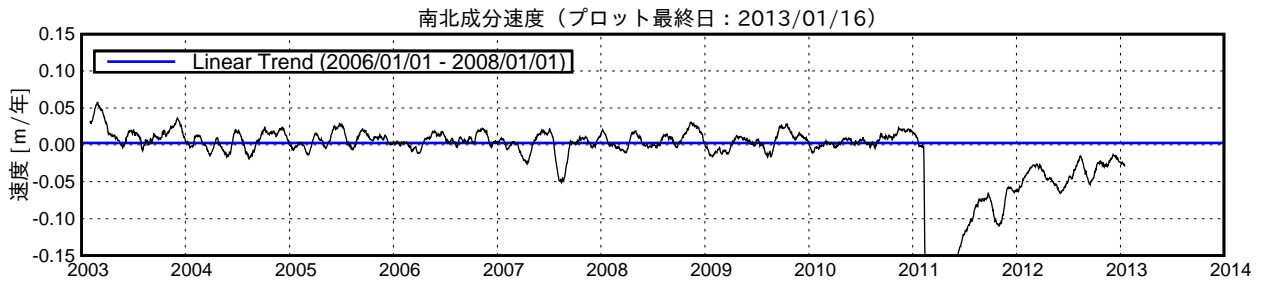

# 三隅 (950388) -- 銚子 (93022) 間の成分変位と速度グラフ

※成分変化率は60日間のデータを1日ずつずらして計算 (プロットの位置は計算に用いた期間の中間)