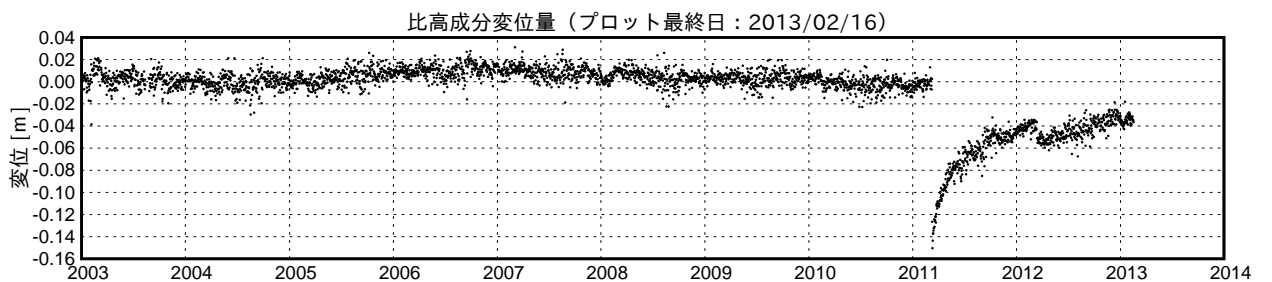

# 三隅 (950388) -- 銚子 (93022) 間の成分変位と速度グラフ

※成分変化率は60日間のデータを1日ずつずらして計算 (プロットの位置は計算に用いた期間の中間)