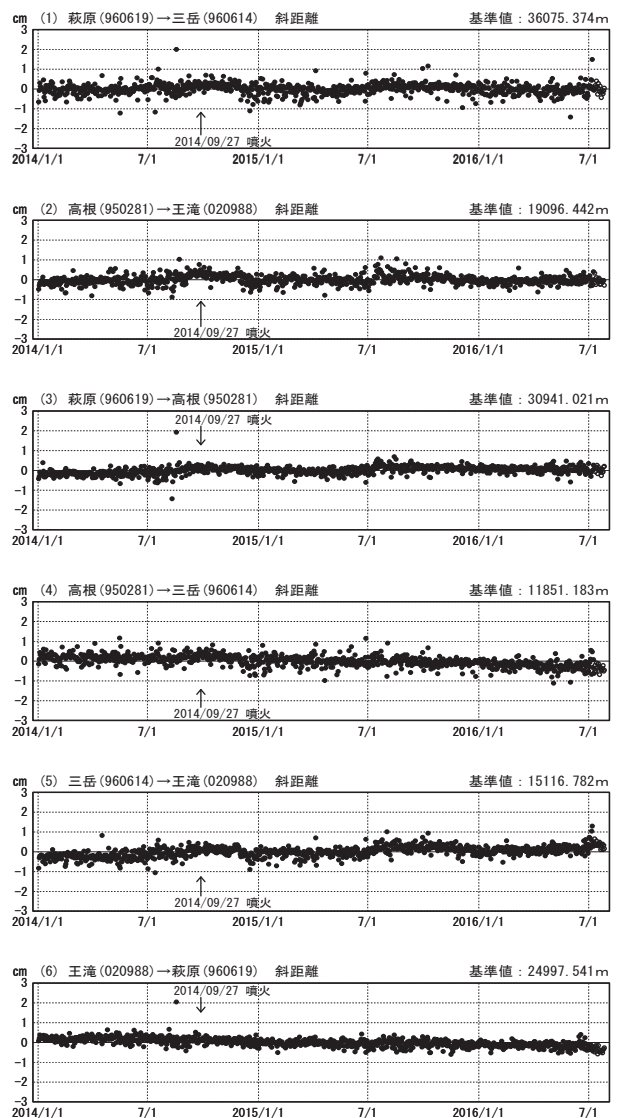

# 御嶽山周辺の地殻変動

—GEONET(電子基準点等)による連続観測結果—

顕著な地殻変動は観測されていません。

御嶽山周辺 GNSS連続観測基線図

基線変化グラフ

期間: 2006/01/01~2016/07/26 JST

基線変化グラフ

期間: 2014/01/01~2016/07/26 JST