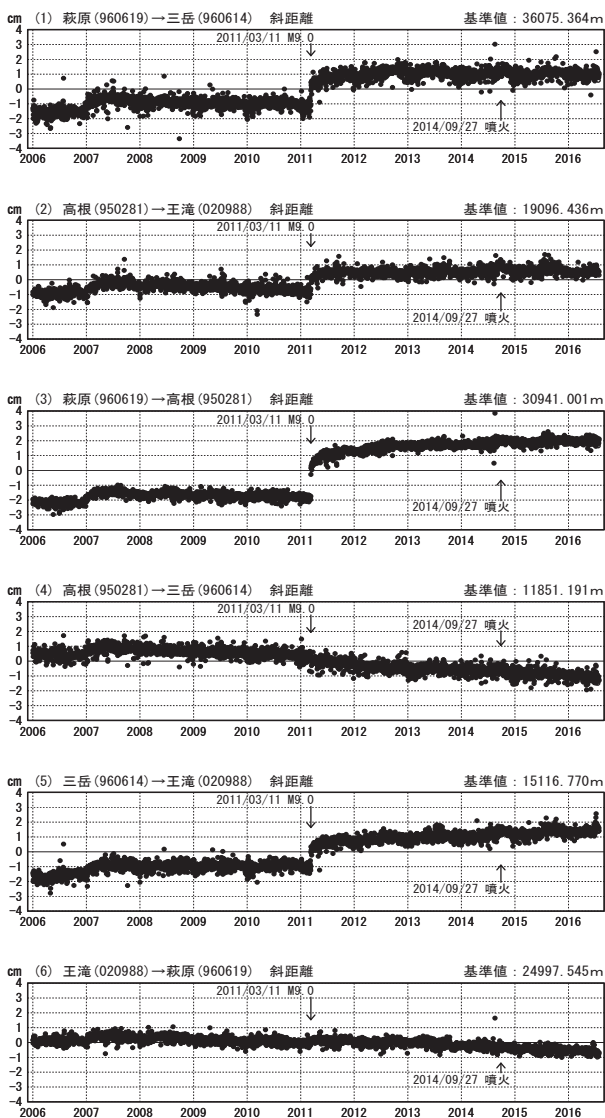

# 御嶽山周辺の地殻変動

—GEONET(電子基準点等)による連続観測結果—

顕著な地殻変動は観測されていません。

御嶽山周辺 GNSS連続観測基線図

基線変化グラフ

期間: 2006/01/01~2016/07/26 JST

基線変化グラフ

期間: 2014/01/01~2016/07/26 JST