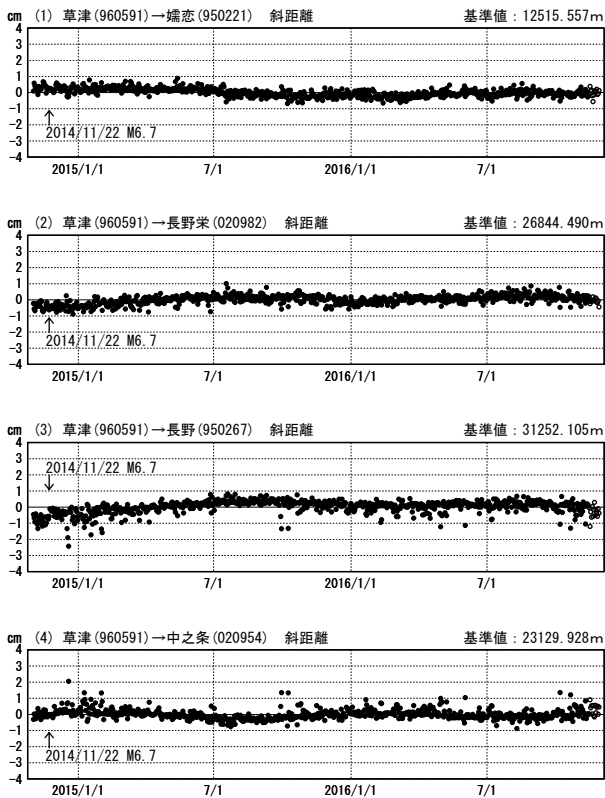

草津白根山周辺の地殻変動

—GEONET(電子基準点等)による連続観測結果—

顕著な地殻変動は観測されていません。

草津白根山周辺 GNSS連続観測基線図

基線変化グラフ

期間: 2014/11/01~2016/11/27 JST

基線変化グラフ

期間: 2015/11/01~2016/11/27 JST