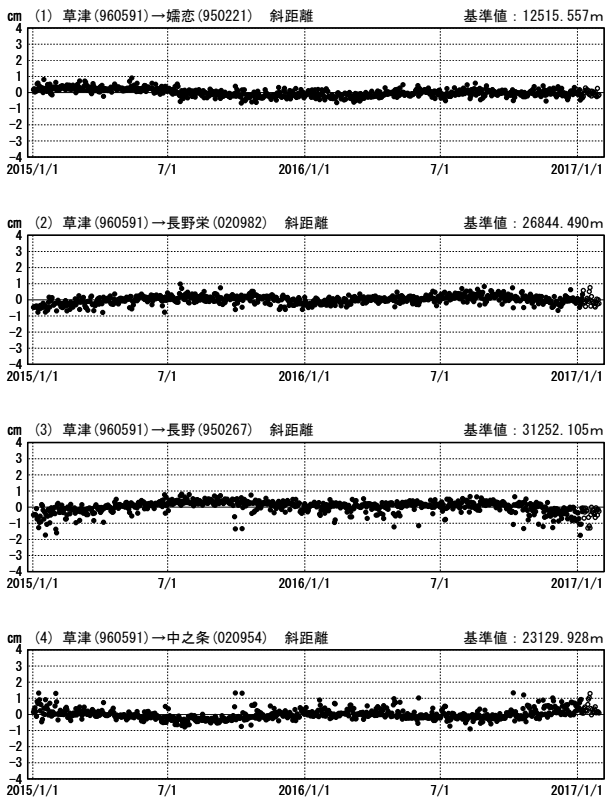

草津白根山周辺の地殻変動

—GEONET(電子基準点等)による連続観測結果—

顕著な地殻変動は観測されていません。

草津白根山周辺 GNSS連続観測基線図

基線変化グラフ

期間: 2015/01/01~2017/01/29 JST

基線変化グラフ

期間: 2016/01/01~2017/01/29 JST