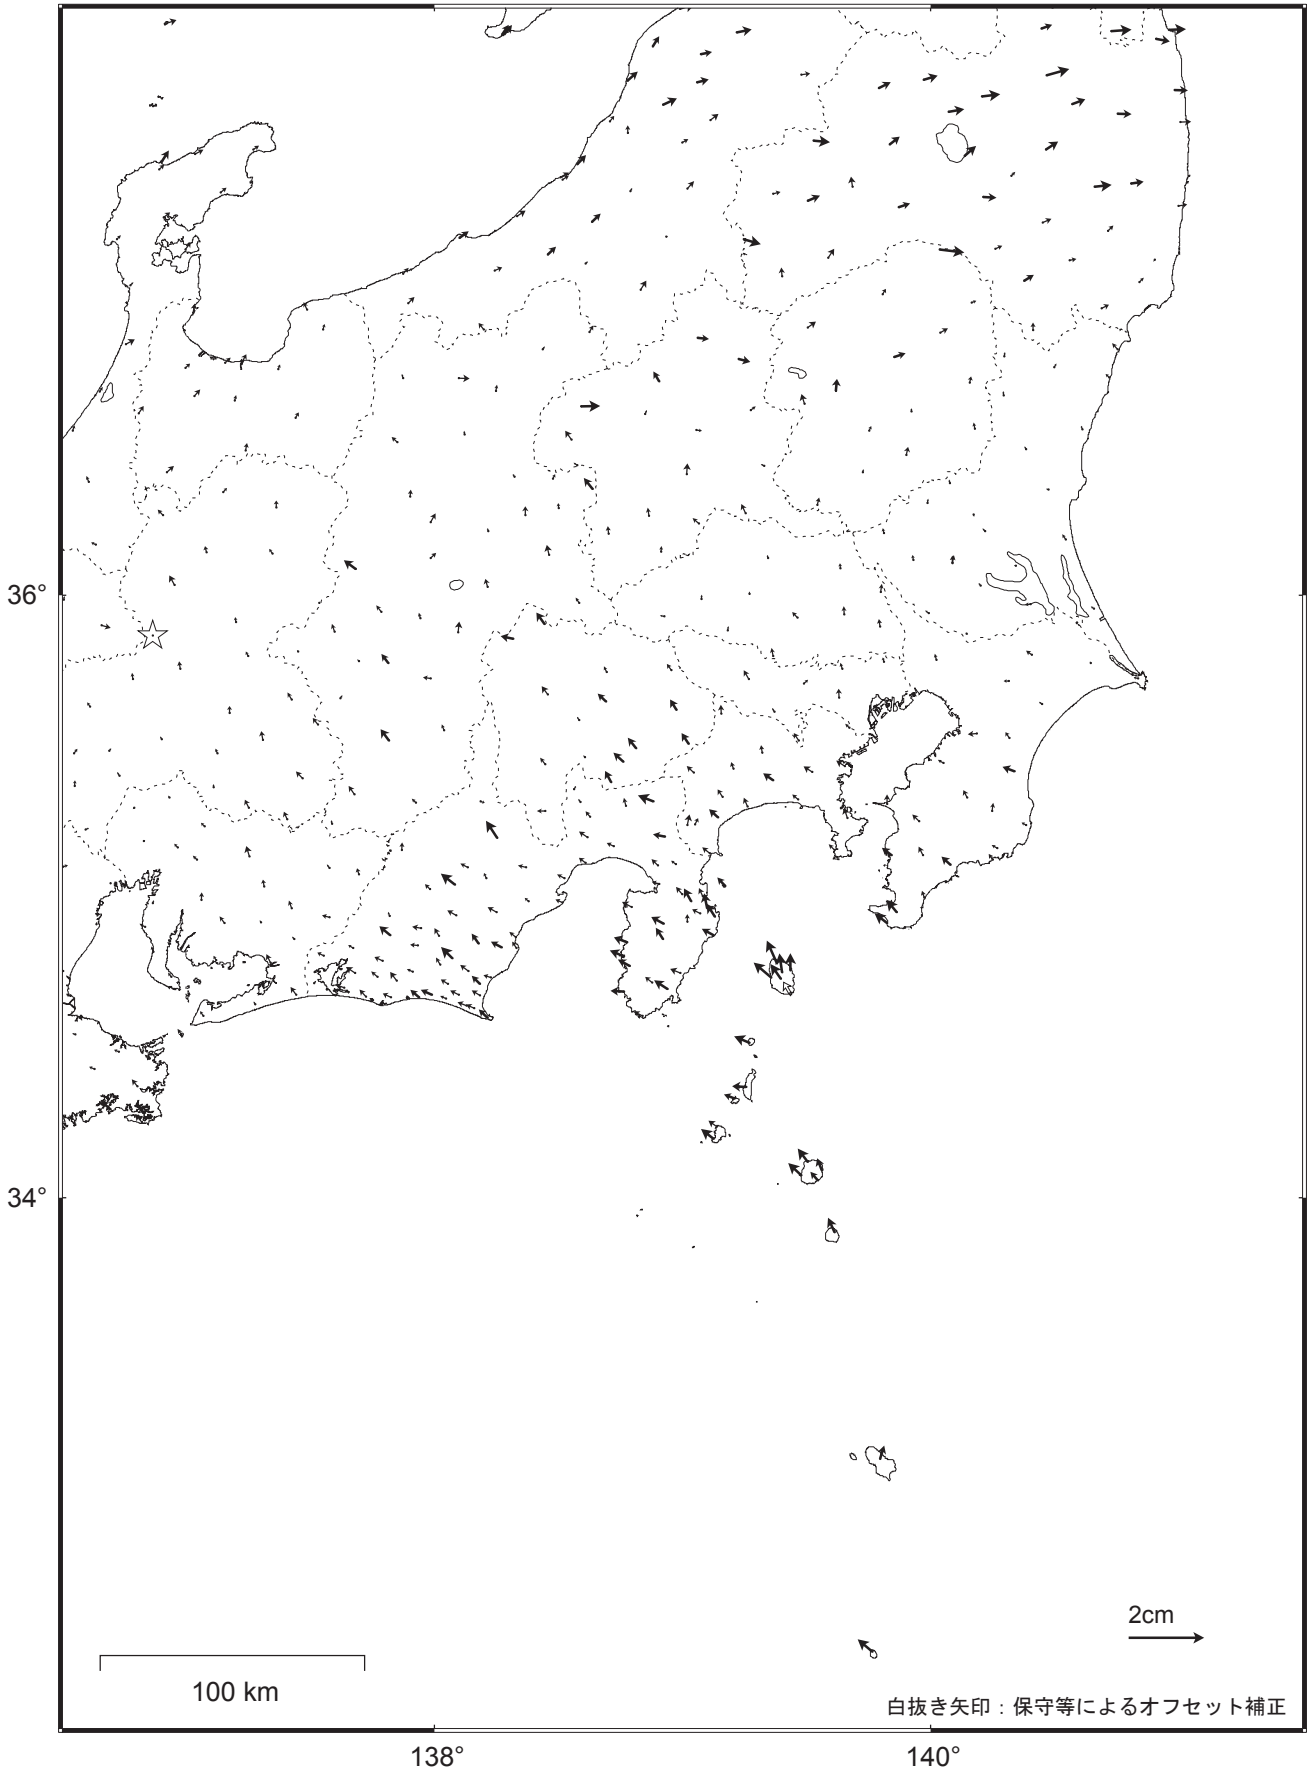

関東・中部地方の地殻変動（水平）－1ヶ月－

基準期間：2017/03/17 -- 2017/03/23 [F3：最終解]

比較期間：2017/04/17 -- 2017/04/23 [R3：速報解]

☆ 固定局：白鳥（岐阜県）

・平成23年(2011年)東北地方太平洋沖地震後の余効変動が見られる。