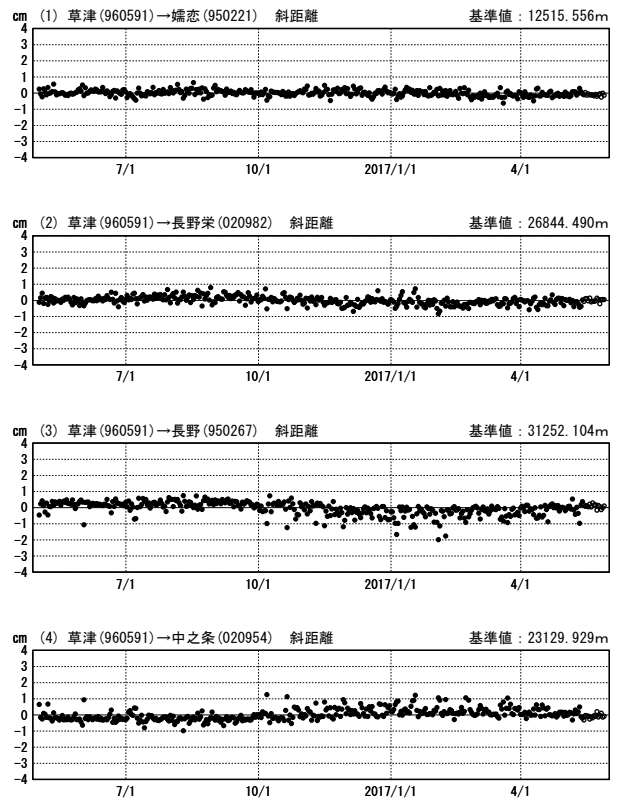

草津白根山周辺の地殻変動

—GEONET(電子基準点等)による連続観測結果—

顕著な地殻変動は観測されていません。

草津白根山周辺 GNSS連続観測基線図

基線変化グラフ

期間: 2015/05/01~2017/05/28 JST

基線変化グラフ

期間: 2016/05/01~2017/05/28 JST