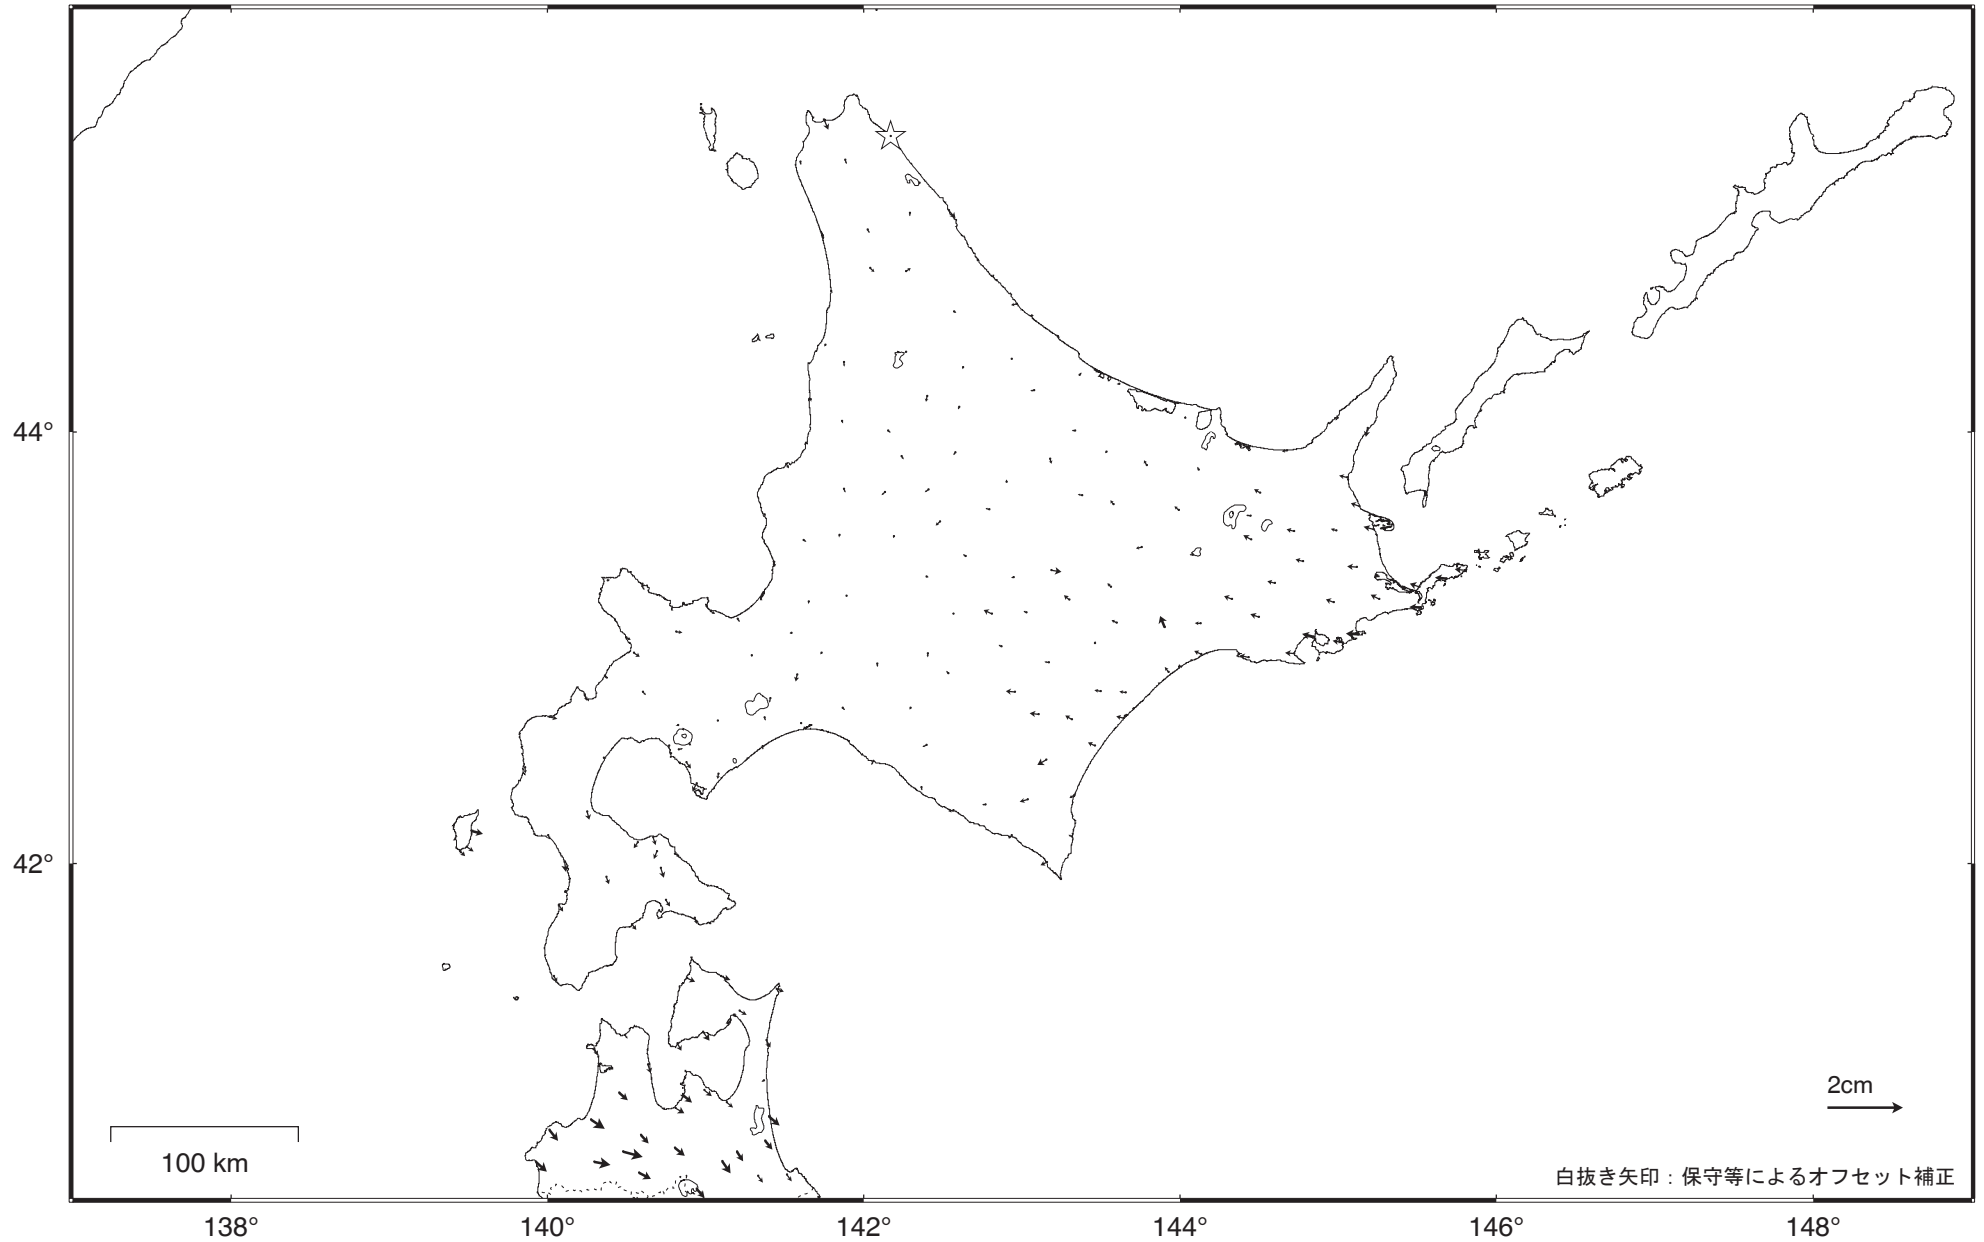

### 北海道地方の地殻変動（水平）－1ヶ月－

基準期間：2017/05/21 -- 2017/05/27 [F3：最終解]  
比較期間：2017/06/21 -- 2017/06/27 [R3：速報解]

白抜き矢印：保守等によるオフセット補正

☆ 固定局：猿払（北海道）

・ 特段の変化は見られない。