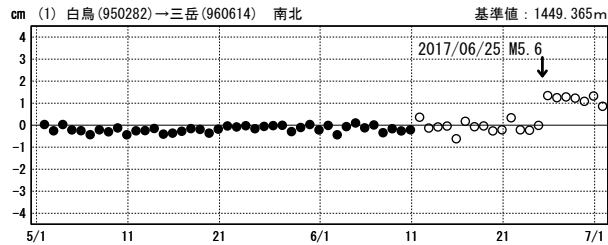

# 長野県南部の地震 (6月25日 M5.6) 前後の観測データ

暫定

この地震に伴い小さな地殻変動が観測された。

基準期間: 2017/06/17 09:00~2017/06/24 08:59 [R3:速報解]  
 比較期間: 2017/06/25 09:00~2017/07/02 08:59 [R3:速報解]

## 地殻変動 (水平)

固定局: 白鳥 (950282) ★ 震央

※ 「三岳」は、地震の影響による電子基準点の傾斜が変動量に一部含まれている可能性があります。

## 成分変化グラフ

期間: 2017/05/01~2017/07/01 JST

●— [F3:最終解] ○— [R3:速報解]