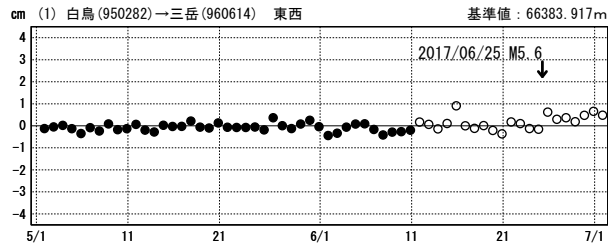

# 長野県南部の地震 (6月25日 M5.6) 前後の観測データ

暫定

この地震に伴い小さな地殻変動が観測された。

基準期間: 2017/06/17 09:00~2017/06/24 08:59 [R3:速報解]  
 比較期間: 2017/06/25 09:00~2017/07/02 08:59 [R3:速報解]

## 地殻変動 (水平)

固定局: 白鳥 (950282) ★ 震央

※ 「三岳」は、地震の影響による電子基準点の傾斜が変動量に一部含まれている可能性があります。

## 成分変化グラフ

期間: 2017/05/01~2017/07/01 JST

●— [F3:最終解] ○— [R3:速報解]