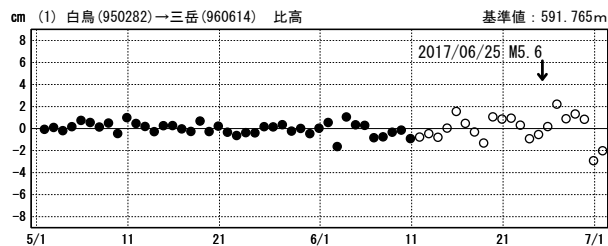

# 長野県南部の地震 (6月25日 M5.6) 前後の観測データ

暫定

この地震に伴い小さな地殻変動が観測された。

基準期間: 2017/06/17 09:00~2017/06/24 08:59 [R3:速報解]  
 比較期間: 2017/06/25 09:00~2017/07/02 08:59 [R3:速報解]

## 地殻変動 (水平)

固定局: 白鳥 (950282) ★ 震央

※ 「三岳」は、地震の影響による電子基準点の傾斜が変動量に一部含まれている可能性があります。

## 成分変化グラフ

期間: 2017/05/01~2017/07/01 JST

●— [F3:最終解] ○— [R3:速報解]