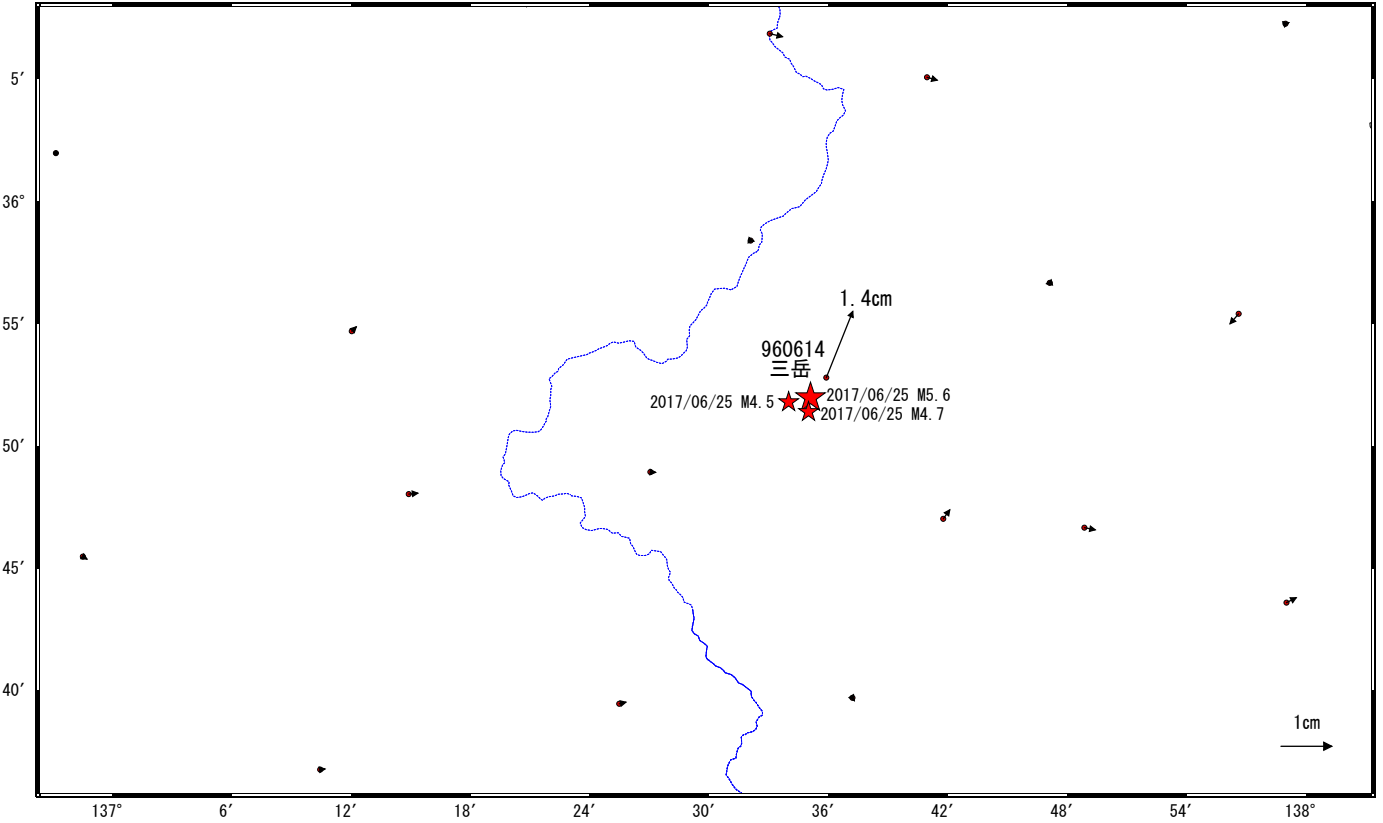

# 長野県南部の地震 (6月25日 M5.6) 前後の観測データ

暫定

この地震に伴い小さな地殻変動が観測された。

基準期間: 2017/06/17 09:00~2017/06/24 08:59 [R3:速報解]  
 比較期間: 2017/06/25 09:00~2017/07/02 08:59 [R3:速報解]

## 地殻変動 (水平)

固定局: 白鳥 (950282) ★ 震央

※ 「三岳」は、地震の影響による電子基準点の傾斜が変動量に一部含まれている可能性があります。

## 成分変化グラフ

期間: 2017/05/01~2017/07/01 JST

●— [F3:最終解] ○— [R3:速報解]