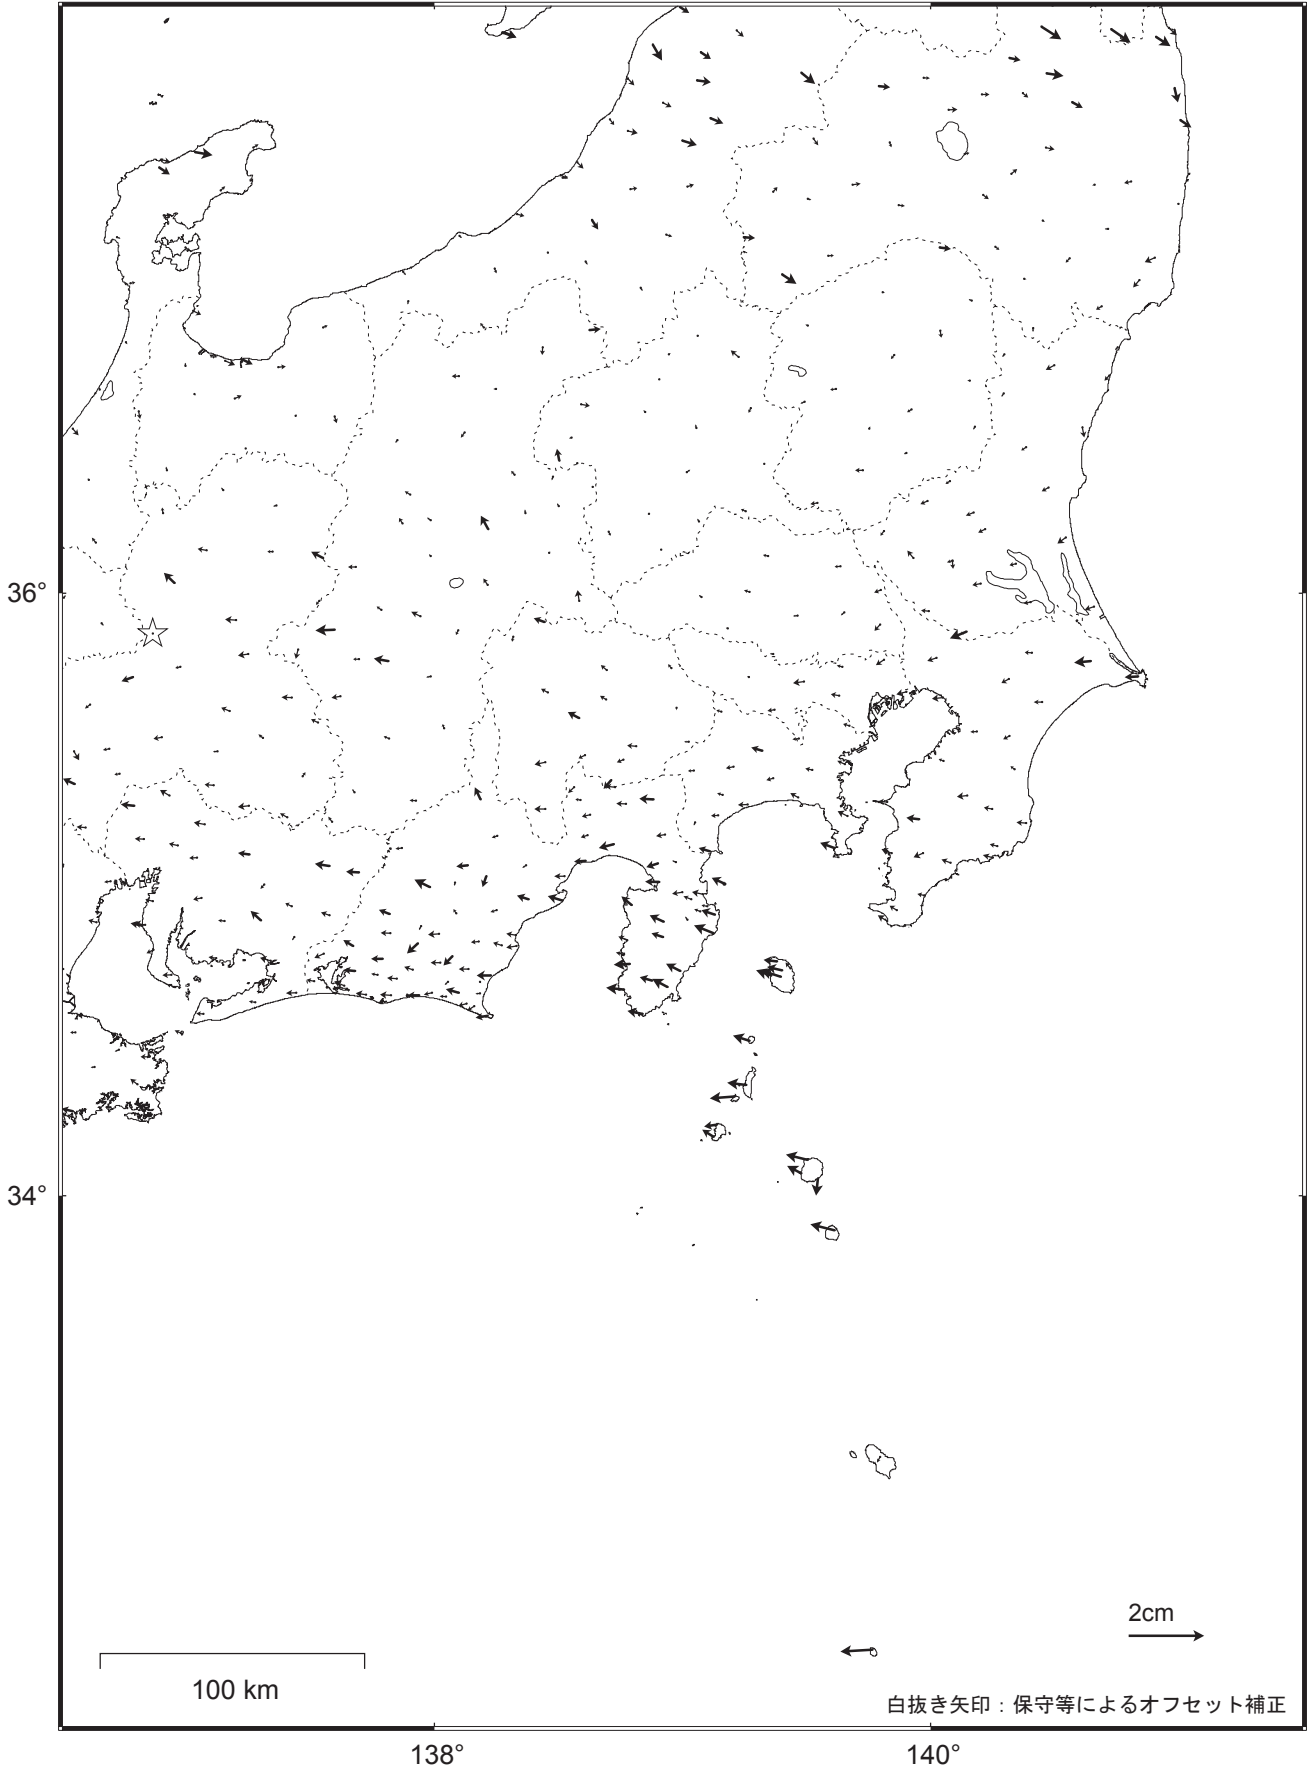

関東・中部地方の地殻変動（水平）－1ヶ月－

基準期間：2017/08/20 -- 2017/08/26 [F3：最終解]

比較期間：2017/09/20 -- 2017/09/26 [R3：速報解]

☆ 固定局：白鳥（岐阜県）

・平成23年(2011年)東北地方太平洋沖地震後の余効変動が見られる。