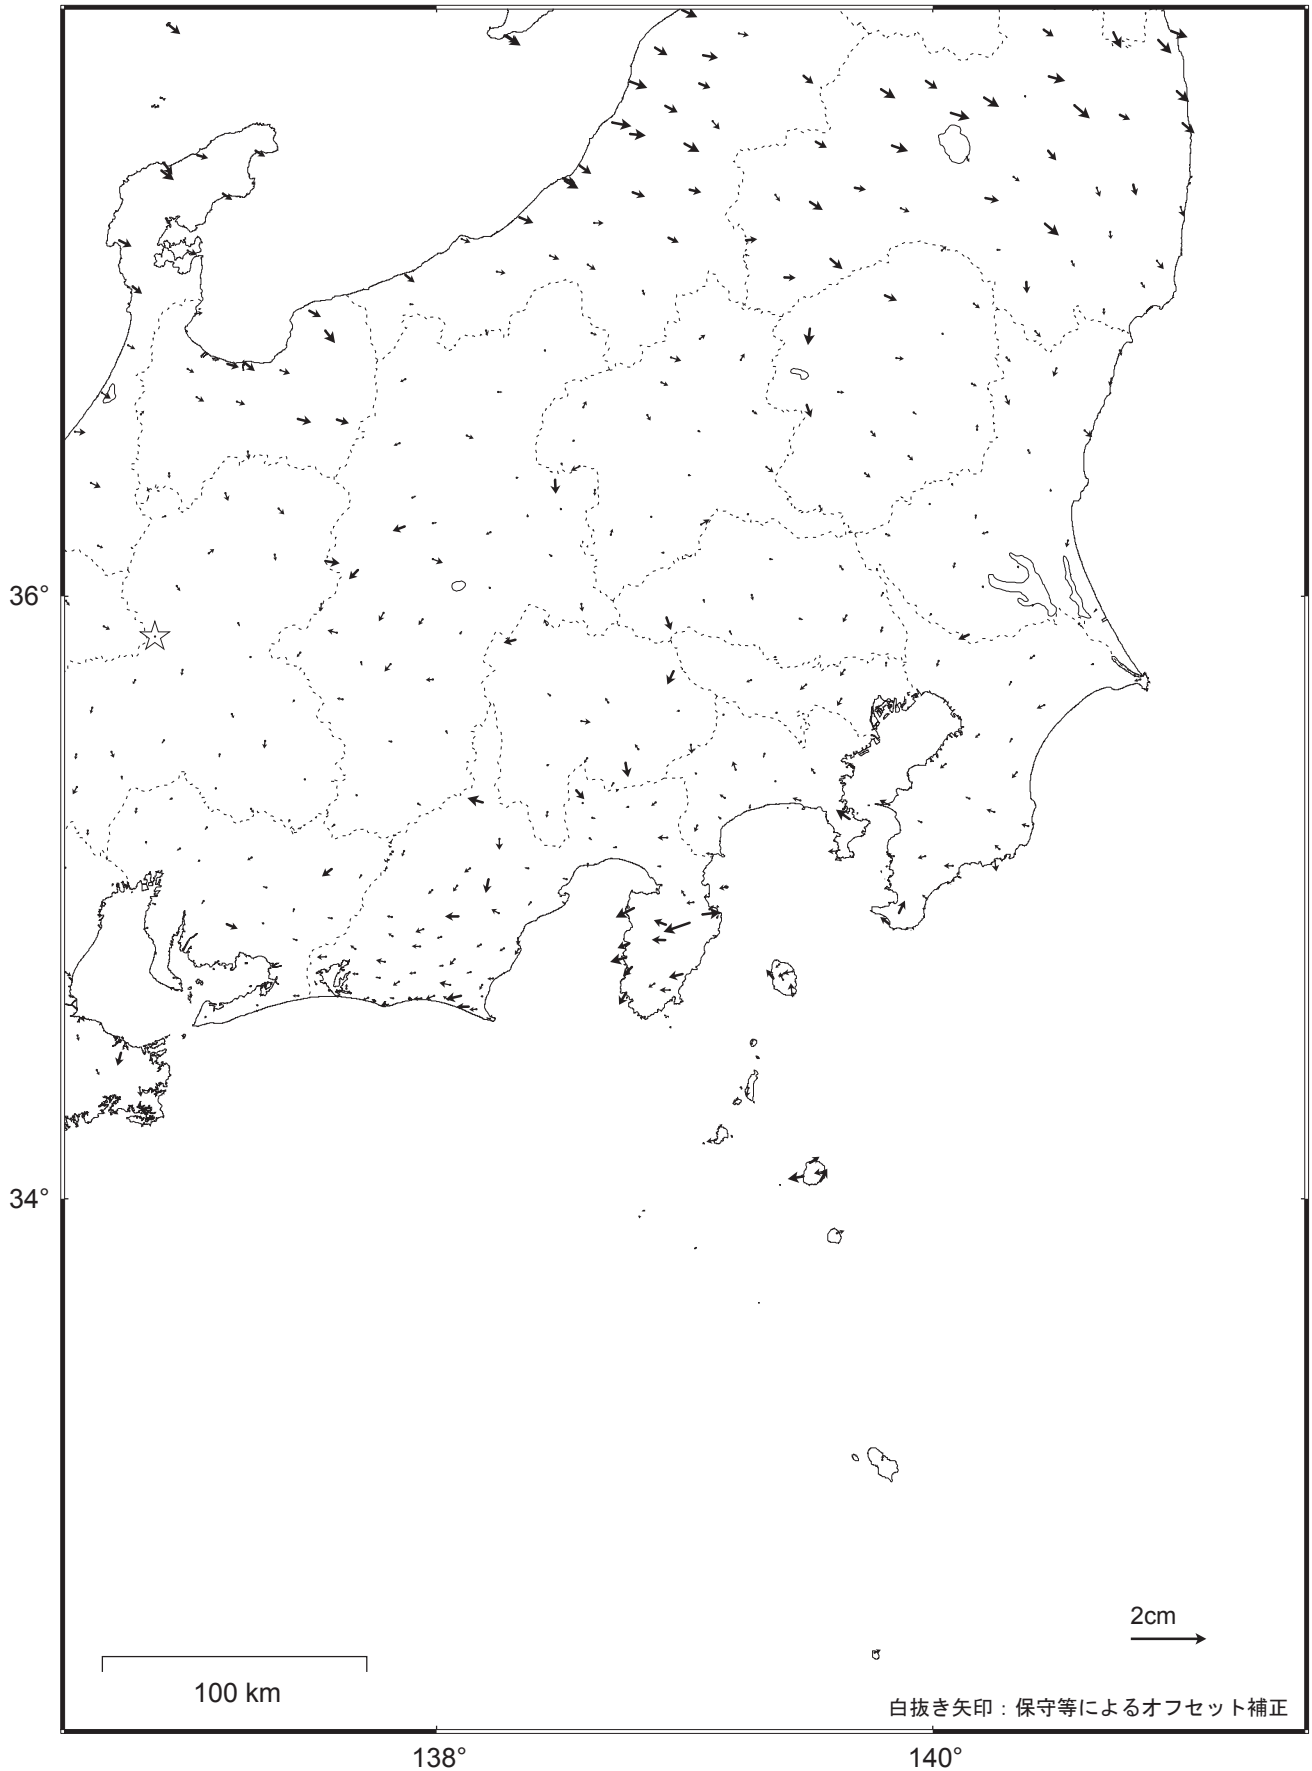

関東・中部地方の地殻変動（水平）－1ヶ月－

基準期間：2017/10/20 -- 2017/10/26 [F3：最終解]

比較期間：2017/11/20 -- 2017/11/26 [R3：速報解]

☆ 固定局：白鳥（岐阜県）

・平成23年(2011年)東北地方太平洋沖地震後の余効変動が見られる。