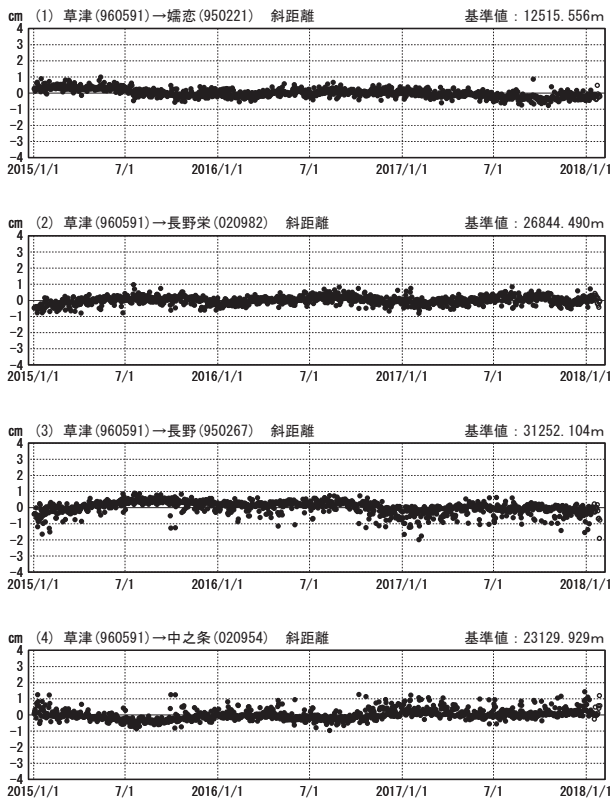

草津白根山周辺の地殻変動

—GEONET (電子基準点等) による連続観測結果—

顕著な地殻変動は観測されていません。

草津白根山周辺 GNSS連続観測基線図

基線変化グラフ

期間: 2015/01/01~2018/01/27 JST

基線変化グラフ

期間: 2017/01/01~2018/01/27 JST