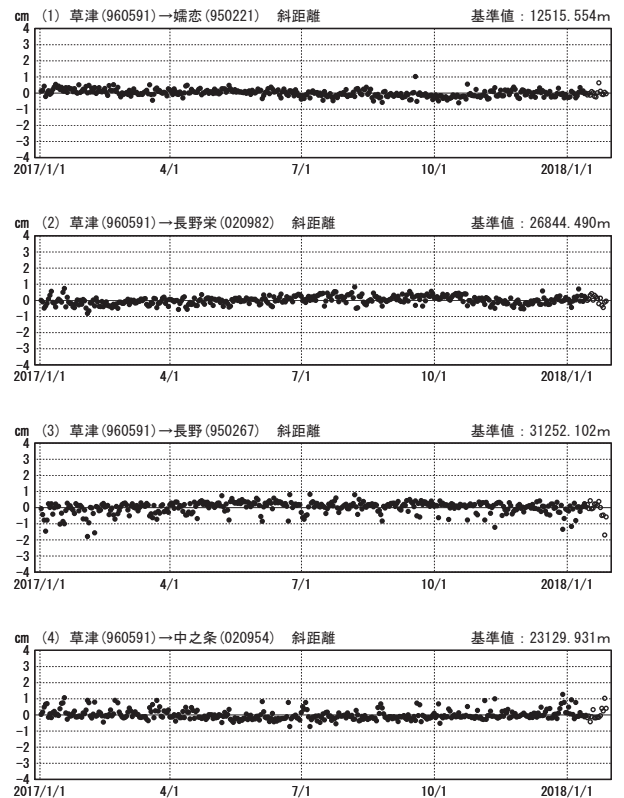

草津白根山周辺の地殻変動

—GEONET (電子基準点等) による連続観測結果—

顕著な地殻変動は観測されていません。

草津白根山周辺 GNSS連続観測基線図

基線変化グラフ

期間: 2015/01/01~2018/01/27 JST

基線変化グラフ

期間: 2017/01/01~2018/01/27 JST