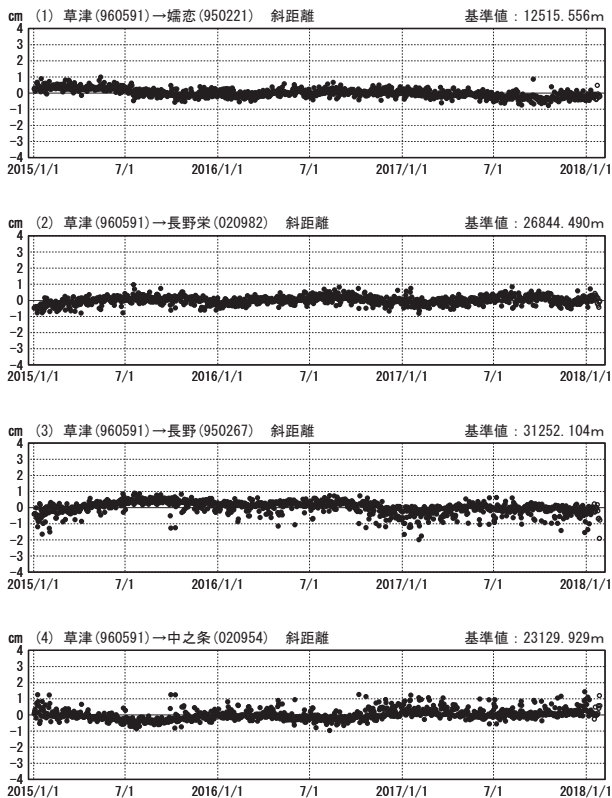

草津白根山周辺の地殻変動

—GEONET(電子基準点等)による連続観測結果—

顕著な地殻変動は観測されていません。

草津白根山周辺 GNSS連続観測基線図

基線変化グラフ

期間: 2015/01/01~2018/01/27 JST

基線変化グラフ

期間: 2017/01/01~2018/01/27 JST