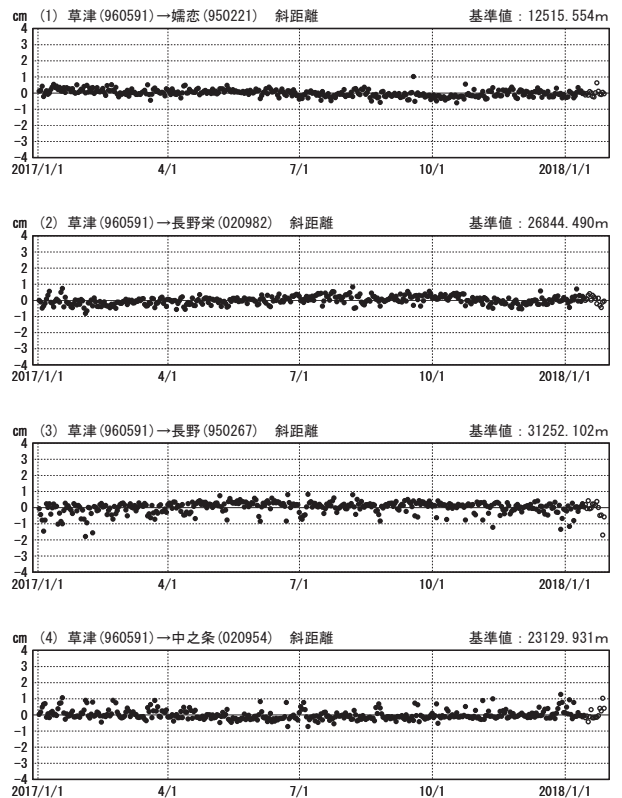

草津白根山周辺の地殻変動

—GEONET(電子基準点等)による連続観測結果—

顕著な地殻変動は観測されていません。

草津白根山周辺 GNSS連続観測基線図

基線変化グラフ

期間: 2015/01/01~2018/01/27 JST

基線変化グラフ

期間: 2017/01/01~2018/01/27 JST