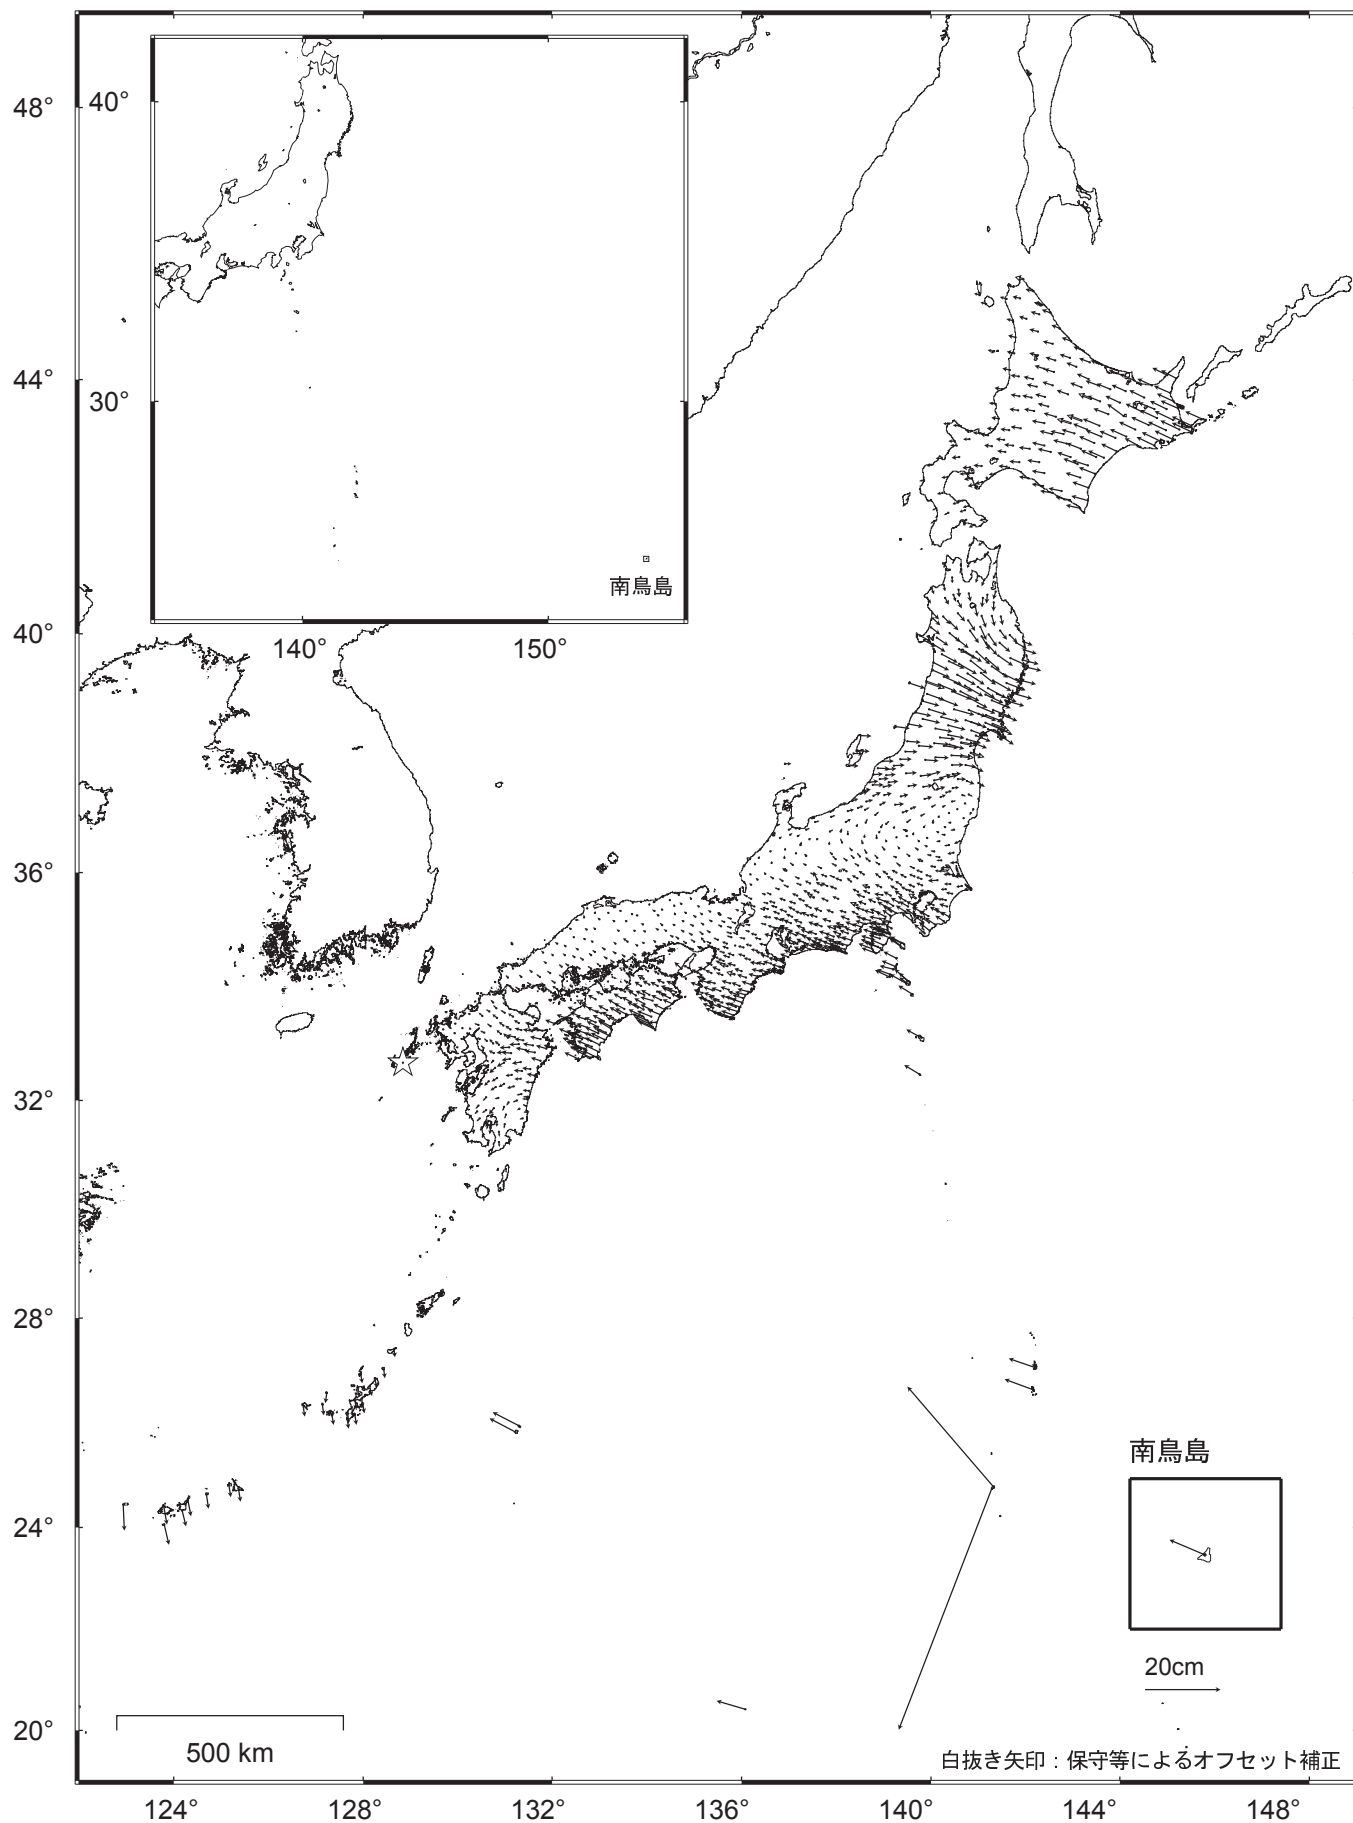

## 全国の地殻変動（水平）-1年間-

基準期間：2017/04/17 -- 2017/04/23 [F3：最終解]

比較期間：2018/04/17 -- 2018/04/23 [R3：速報解]

☆ 固定局：福江（長崎県）

- ・東北から関東・中部までの広い範囲で、平成23年(2011年)東北地方太平洋沖地震後の余効変動が見られる。
- ・硫黄島では、島内の地殻変動が見られる。
- ・その他の地方では、プレート運動による定常的な地殻変動が見られる。