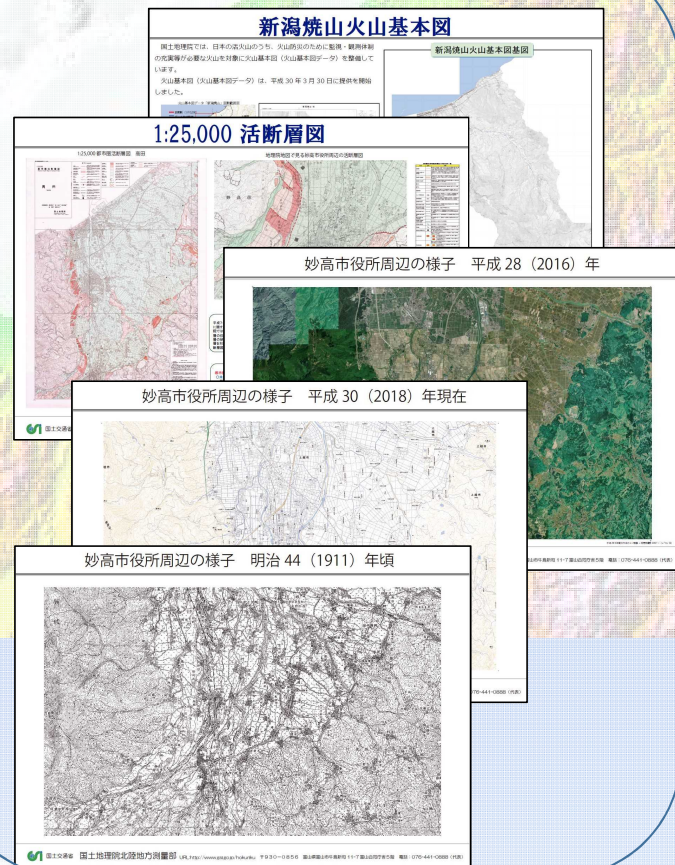

平成30年度「測量の日関連行事」 地図パネル展（道の駅あらい）

【日時】平成30年6月9日（土）～6月10日（日）の2日間
9：00～17：00

【場所】「道の駅あらい くびき野情報館」
（新潟県妙高市大字猪野山58-1）

【主な内容】

■地図と空中写真で見る妙高市役所周辺の 移り変わり

妙高市役所周辺の今昔の地図と空中写真を展示します。

■いろいろな地図

防災に役立つ1:25,000活断層図や新潟焼山の火山基本図など各種地図を展示するほか、赤青めがねを使って地形を立体的に見られるガリバー地図を床に展示します。

■チャレンジコーナー

3D立体分県パズルや地図7つのちがい探しクイズなどにチャレンジするコーナーを設置します。

【入場料】無料

展示パネル(イメージ)

【開催場所の地図】

くびき野情報館

【主催】 国土地理院北陸地方測量部

〒930-0856 富山県富山市牛島新町11の7 富山合同庁舎5階 TEL (076) 441-0888

【共催】 妙高市
Myoko City