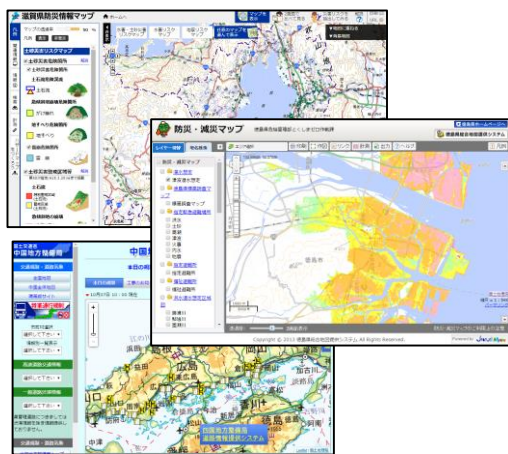

地理院タイル*の活用を持つ外部技術者（受託開発者、ツール提供者）をパートナーとし、**地理空間情報活用のオープンイノベーション**を目指す情報共有・意見交換の場

* 国土地理院からオープンデータとして提供しているウェブ地図データであり、様々なシステムで利用することが可能

地理院タイルを活用した
受託開発

受託
開発者

99者

ツール
提供者

69者

(H30.6.26現在)