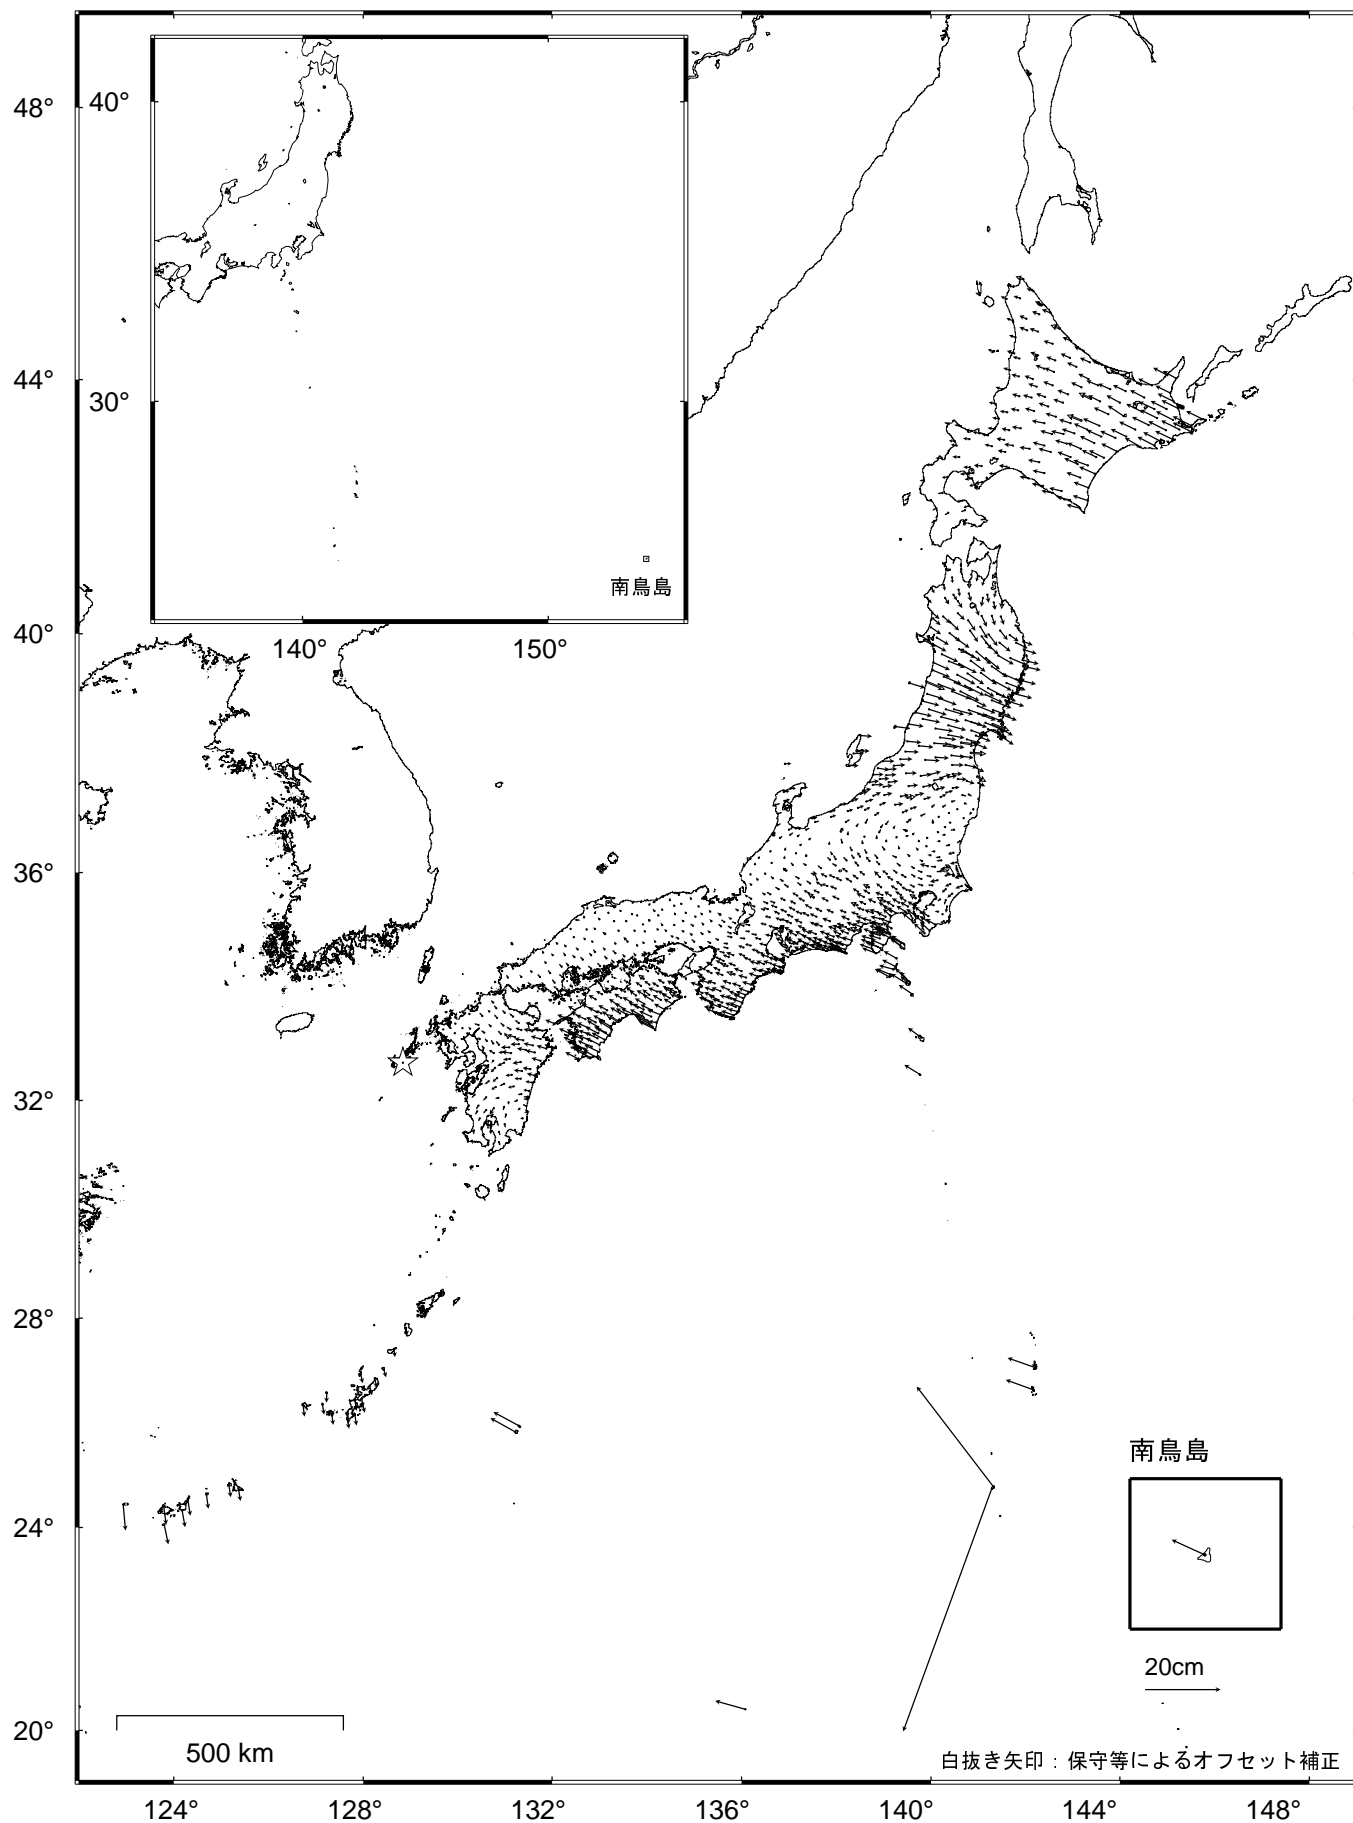

全国の地殻変動（水平） - 1年間 -

基準期間：2017/06/17 - 2017/06/23 [F3：最終解]

比較期間：2018/06/17 - 2018/06/23 [R3：速報解]

☆ 固定局：福江（長崎県）

- ・東北から関東・中部までの広い範囲で、平成23年(2011年)東北地方太平洋沖地震後の余効変動が見られる。
- ・硫黄島では、島内の地殻変動が見られる。
- ・その他の地方では、プレート運動による定常的な地殻変動が見られる。