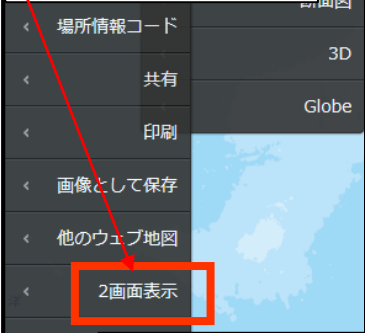

地理院地図で以下の方法で選択することにより、2画面表示が可能です。2画面表示で左右の画面を見比べることで、様々な情報を読み取ることができます。

画面左上の「情報」ボタンから様々な地図や写真を選択することができます。

北海道厚真町吉野地区
「情報」→「平成30年北海道胆振東部地震」
左側：「正射写真」→「厚真川地区（9/6撮影）」
右側：「被災前最新写真」

①「機能」をクリック

②「ツール」をクリック

③「2画面表示」をクリック

「情報」ボタン

見たい場所に地図を移動、拡大

④「連動」をON

2つの画面が連動しますので、同じ場所の様々な情報を比較できます。