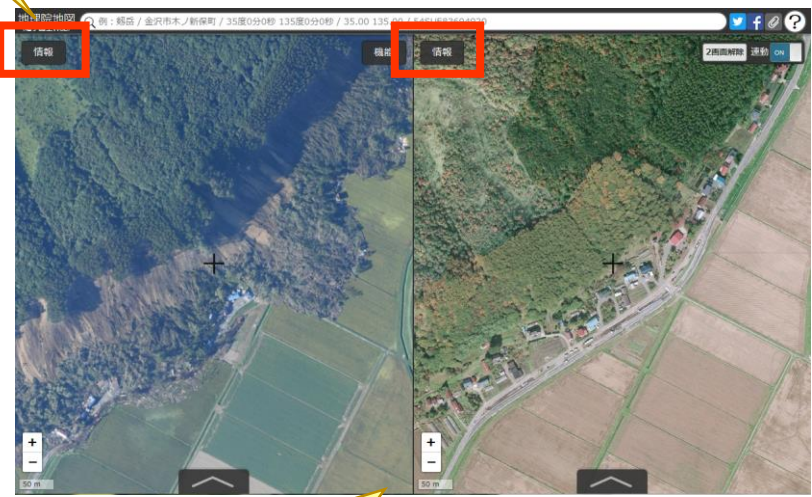

地理院地図で以下の方法で選択することにより、2画面表示が可能です。2画面表示で左右の画面を見比べることで、様々な情報を読み取ることができます。

画面左上の「情報」ボタンから様々な地図や写真を選択することができます。

北海道厚真町吉野地区
「情報」→「平成30年北海道胆振東部地震」
左側：「正射写真」→「厚真川地区（9/6撮影）」
右側：「被災前最新写真」

①「機能」をクリック

②「ツール」をクリック

③「2画面表示」をクリック

「情報」ボタン

見たい場所に地図を移動、拡大

④「連動」をON

2つの画面が連動しますので、同じ場所の様々な情報を比較できます。