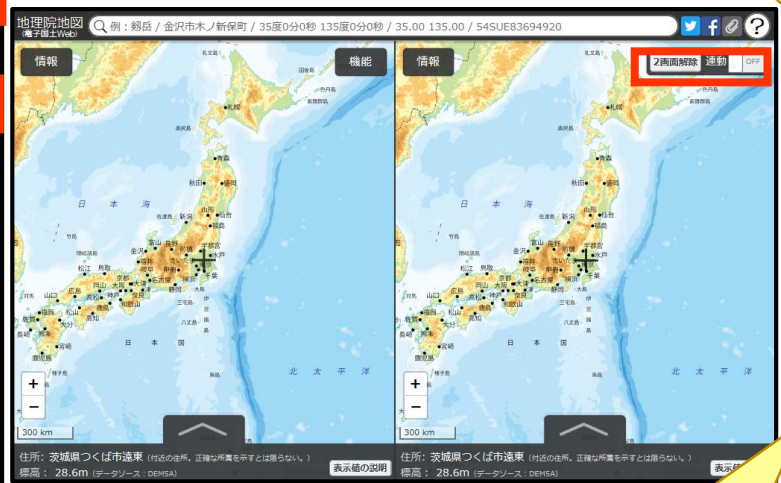

地理院地図で以下の方法で選択することにより、2画面表示が可能です。2画面表示で左右の画面を見比べることで、様々な情報を読み取ることができます。

画面左上の「情報」ボタンから様々な地図や写真を選択することができます。

北海道厚真町吉野地区
「情報」→「平成30年北海道胆振東部地震」
左側：「正射写真」→「厚真川地区（9/6撮影）」
右側：「被災前最新写真」

①「機能」をクリック

②「ツール」をクリック

③「2画面表示」をクリック

「情報」ボタン

見たい場所に地図を移動、拡大

④「連動」をON

2つの画面が連動しますので、同じ場所の様々な情報を比較できます。