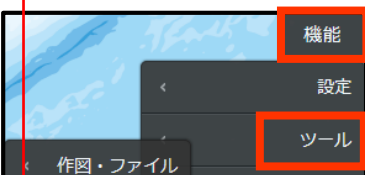

地理院地図で以下の方法で選択することにより、2画面表示が可能です。2画面表示で左右の画面を見比べることで、様々な情報を読み取ることができます。

画面左上の「情報」ボタンから様々な地図や写真を選択することができます。

北海道厚真町吉野地区
「情報」→「平成30年北海道胆振東部地震」
左側：「正射写真」→「厚真川地区（9/6撮影）」
右側：「被災前最新写真」

①「機能」をクリック

②「ツール」をクリック

③「2画面表示」をクリック

「情報」ボタン

見たい場所に地図を移動、拡大

④「連動」をON

2つの画面が連動しますので、同じ場所の様々な情報を比較できます。