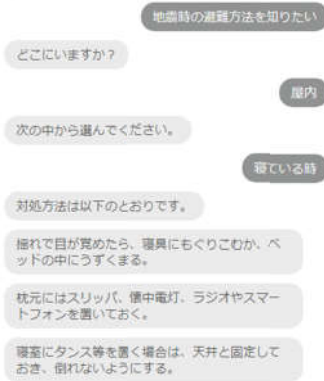

eYe 防災 EYE'S “みる” 防災情報

アプリ概要

地震、津波、台風、ゲリラ雷雨、雪崩、土砂災害…この日本という国に暮らしていく中で、災害が多いという印象を持たれる方は多いと思います。特に昨今では、地球温暖化の影響も鑑みて、「異常気象」も多く発生しています。

さて、皆さんは災害に見舞われたとき、どのようなことを考えるでしょうか？「避難場所はどこ？」「雨雲の様子はどうなっているのだろう？」「浸水被害は大丈夫かな？」「どのように避難すれば良いのだろう？」「非常時の持ち物は何かを持っていけば良いのかな？」…色々な疑問が思い浮かぶと思います。

このサービスはそのような**防災について対応を考える実用的なアプリ**です。

機能① 防災情報を“みる”

避難マップ、気象情報、ハザードマップなど、災害時に役に立つ防災情報をみることができます。**最寄りの指定緊急避難場所**や**雨雲レーダー**など、日頃からの防災対策に役立てることができます。

機能② 今、どこにいる？

被災した際、**自分の居場所を把握**することは大切なことです。自分の居場所をメールやSNSを通して、知らせることもできるため、**安否確認**や**救助を求め**る時に役立てることができます。

機能③ 避難サイクル

災害が起きる前から避難時、帰宅後と避難サイクルをまとめました。**非常時持ち出しリスト**や、**避難する時の注意点**などを学ぶことができます。

防災アシスタント「EYE」

防災について教えてくれるアシスタントです。**会話型チャットボット**で、会話しながら、防災について、学ぶことができます。

一宮市役所 齋藤 仁志 アプリURL : <https://linkevery2s.github.io/bseyes/>