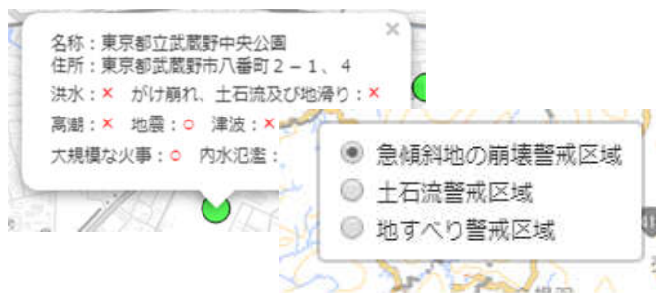

eYe 防災 EYE'S “みる” 防災情報

アプリ概要

地震、津波、台風、ゲリラ雷雨、雪崩、土砂災害…この日本という国に暮らしていく中で、災害が多いという印象を持たれる方は多いと思います。特に昨今では、地球温暖化の影響も鑑みて、「異常気象」も多く発生しています。

さて、皆さんは災害に見舞われたとき、どのようなことを考えるでしょうか？「避難場所はどこ？」「雨雲の様子はどうなっているのだろう？」「浸水被害は大丈夫かな？」「どのように避難すれば良いのだろう？」「非常時の持ち物は何かを持っていけば良いのかな？」…色々な疑問が思い浮かぶと思います。

このサービスはそのような**防災について対応を考える実用的なアプリ**です。

機能① 防災情報を“みる”

避難マップ、気象情報、ハザードマップなど、災害時に役に立つ防災情報をみることができます。**最寄りの指定緊急避難場所**や**雨雲レーダー**など、日頃からの防災対策に役立てることができます。

機能② 今、どこにいる？

被災した際、**自分の居場所を把握**することは大切なことです。自分の居場所をメールやSNSを通して、知らせることもできるため、**安否確認**や**救助を求め**る時に役立てることができます。