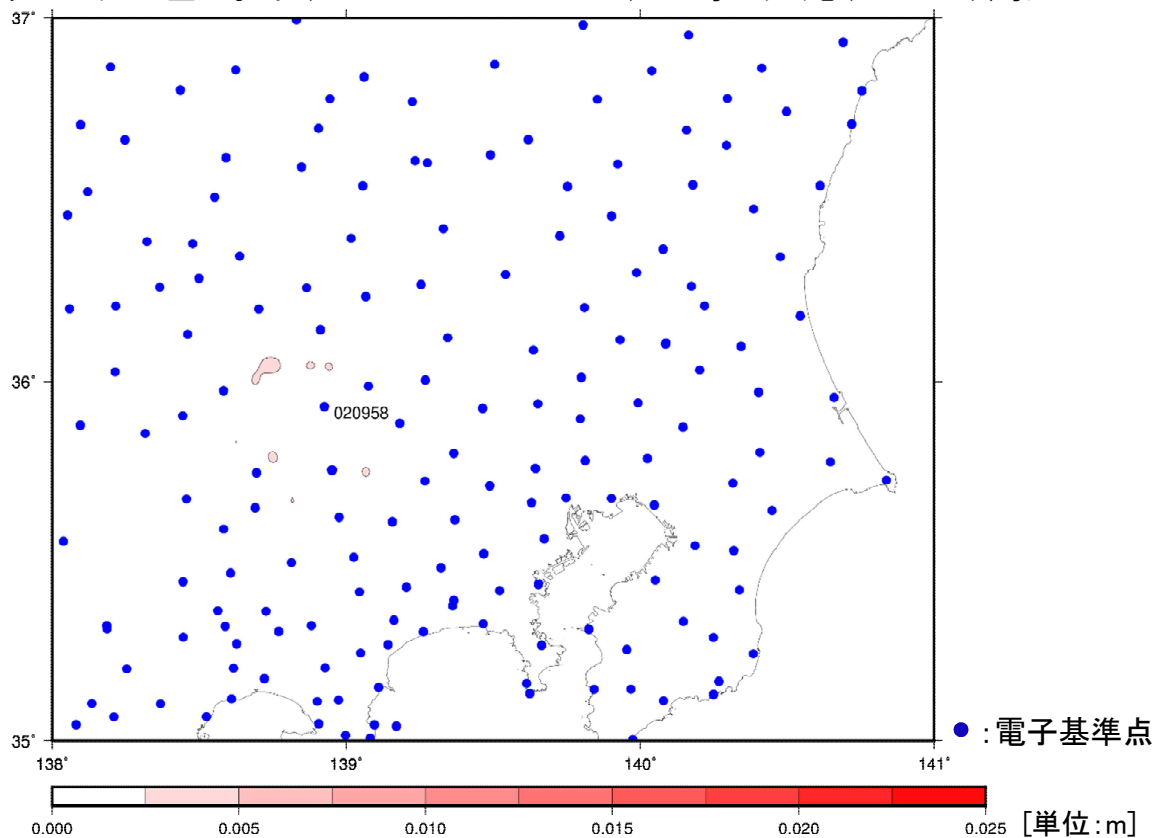

補正パラメータの差 水平 (Ver.1.1.0 - Ver.1.0.0) <長崎2 (021068) 周辺>

補正パラメータの差 高さ (Ver.1.1.0 - Ver.1.0.0) <長崎2 (021068) 周辺>

補正パラメータの差 水平 (Ver.1.1.0 - Ver.1.0.0) <埼玉大滝(020958)周辺>

補正パラメータの差 高さ (Ver.1.1.0 - Ver.1.0.0) <埼玉大滝(020958)周辺>