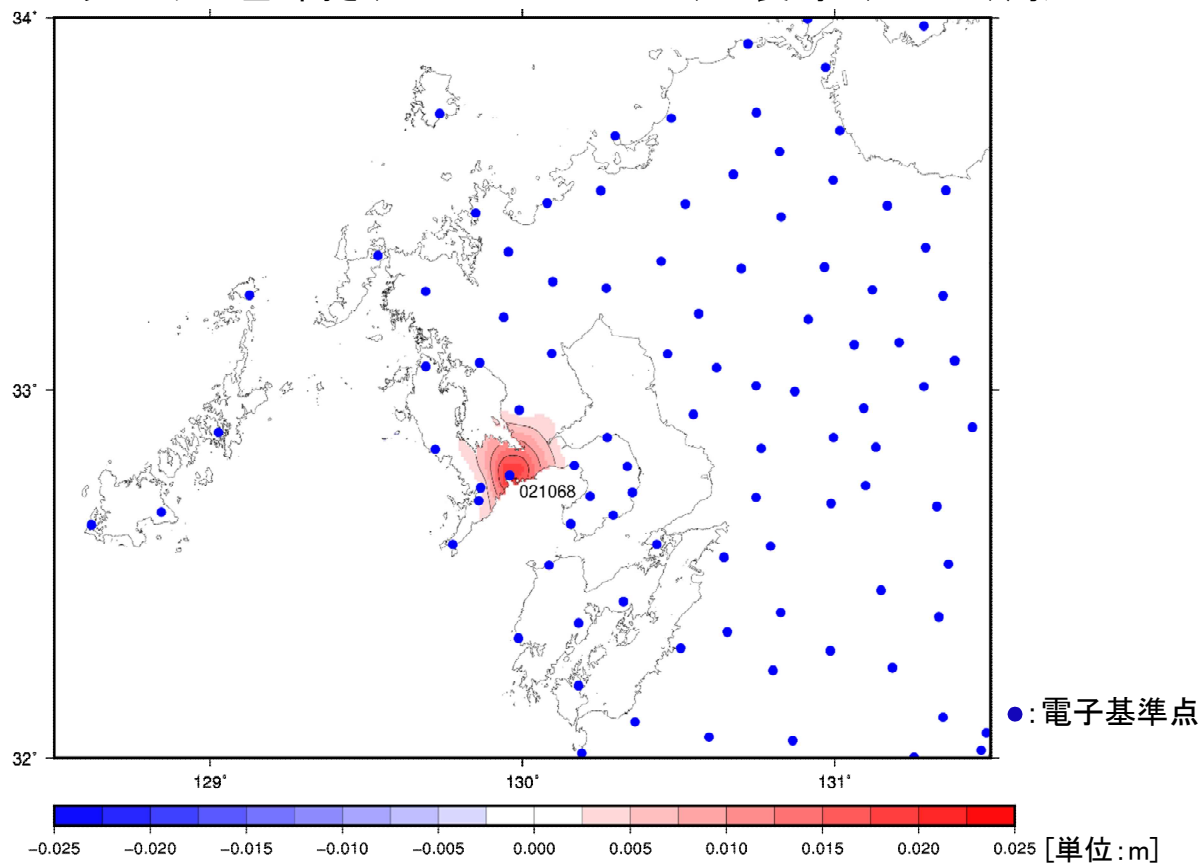

補正パラメータの差 水平 (Ver.1.1.0 - Ver.1.0.0) <長崎2 (021068) 周辺>

補正パラメータの差 高さ (Ver.1.1.0 - Ver.1.0.0) <長崎2 (021068) 周辺>

補正パラメータの差 水平 (Ver.1.1.0 - Ver.1.0.0) <埼玉大滝(020958)周辺>

補正パラメータの差 高さ (Ver.1.1.0 - Ver.1.0.0) <埼玉大滝(020958)周辺>