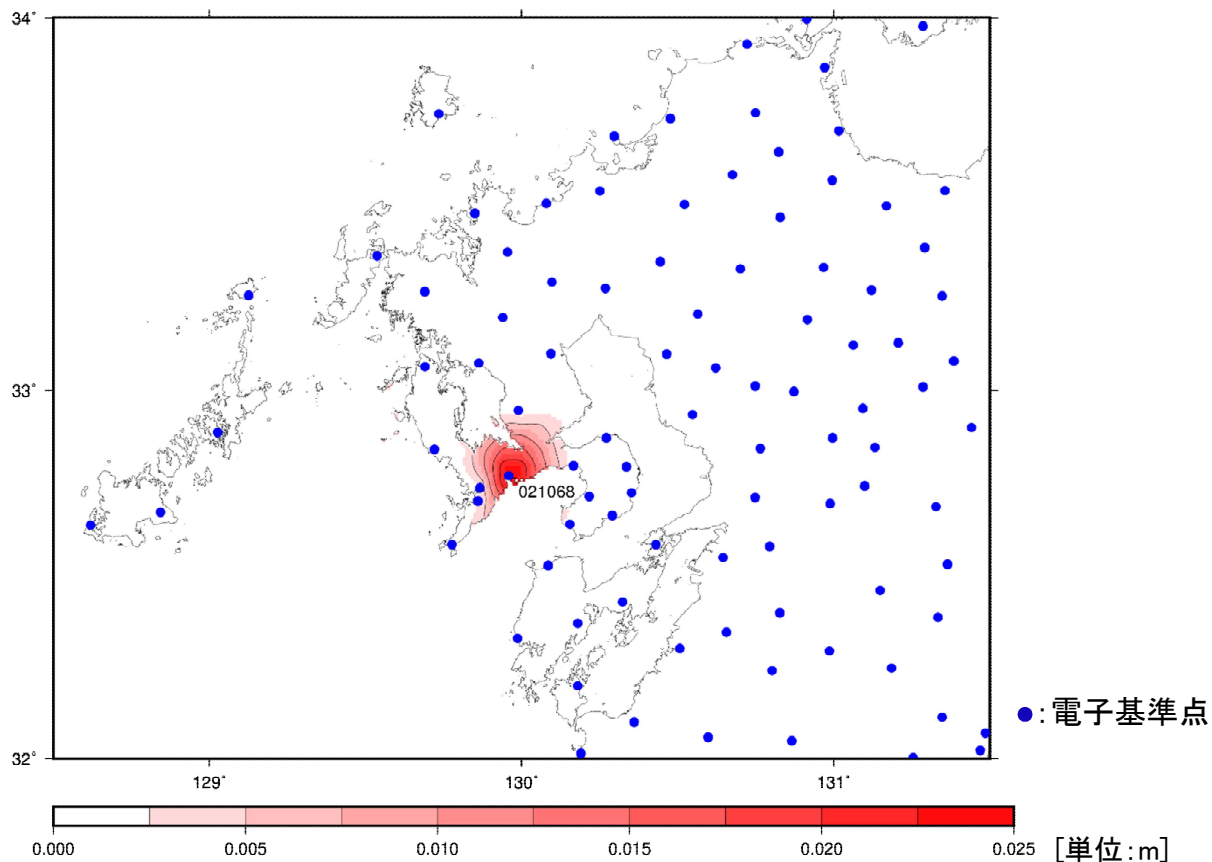

補正パラメータの差 水平 (Ver.1.1.0 - Ver.1.0.0) <長崎2 (021068) 周辺>

補正パラメータの差 高さ (Ver.1.1.0 - Ver.1.0.0) <長崎2 (021068) 周辺>

補正パラメータの差 水平 (Ver.1.1.0 - Ver.1.0.0) <埼玉大滝(020958)周辺>

補正パラメータの差 高さ (Ver.1.1.0 - Ver.1.0.0) <埼玉大滝(020958)周辺>