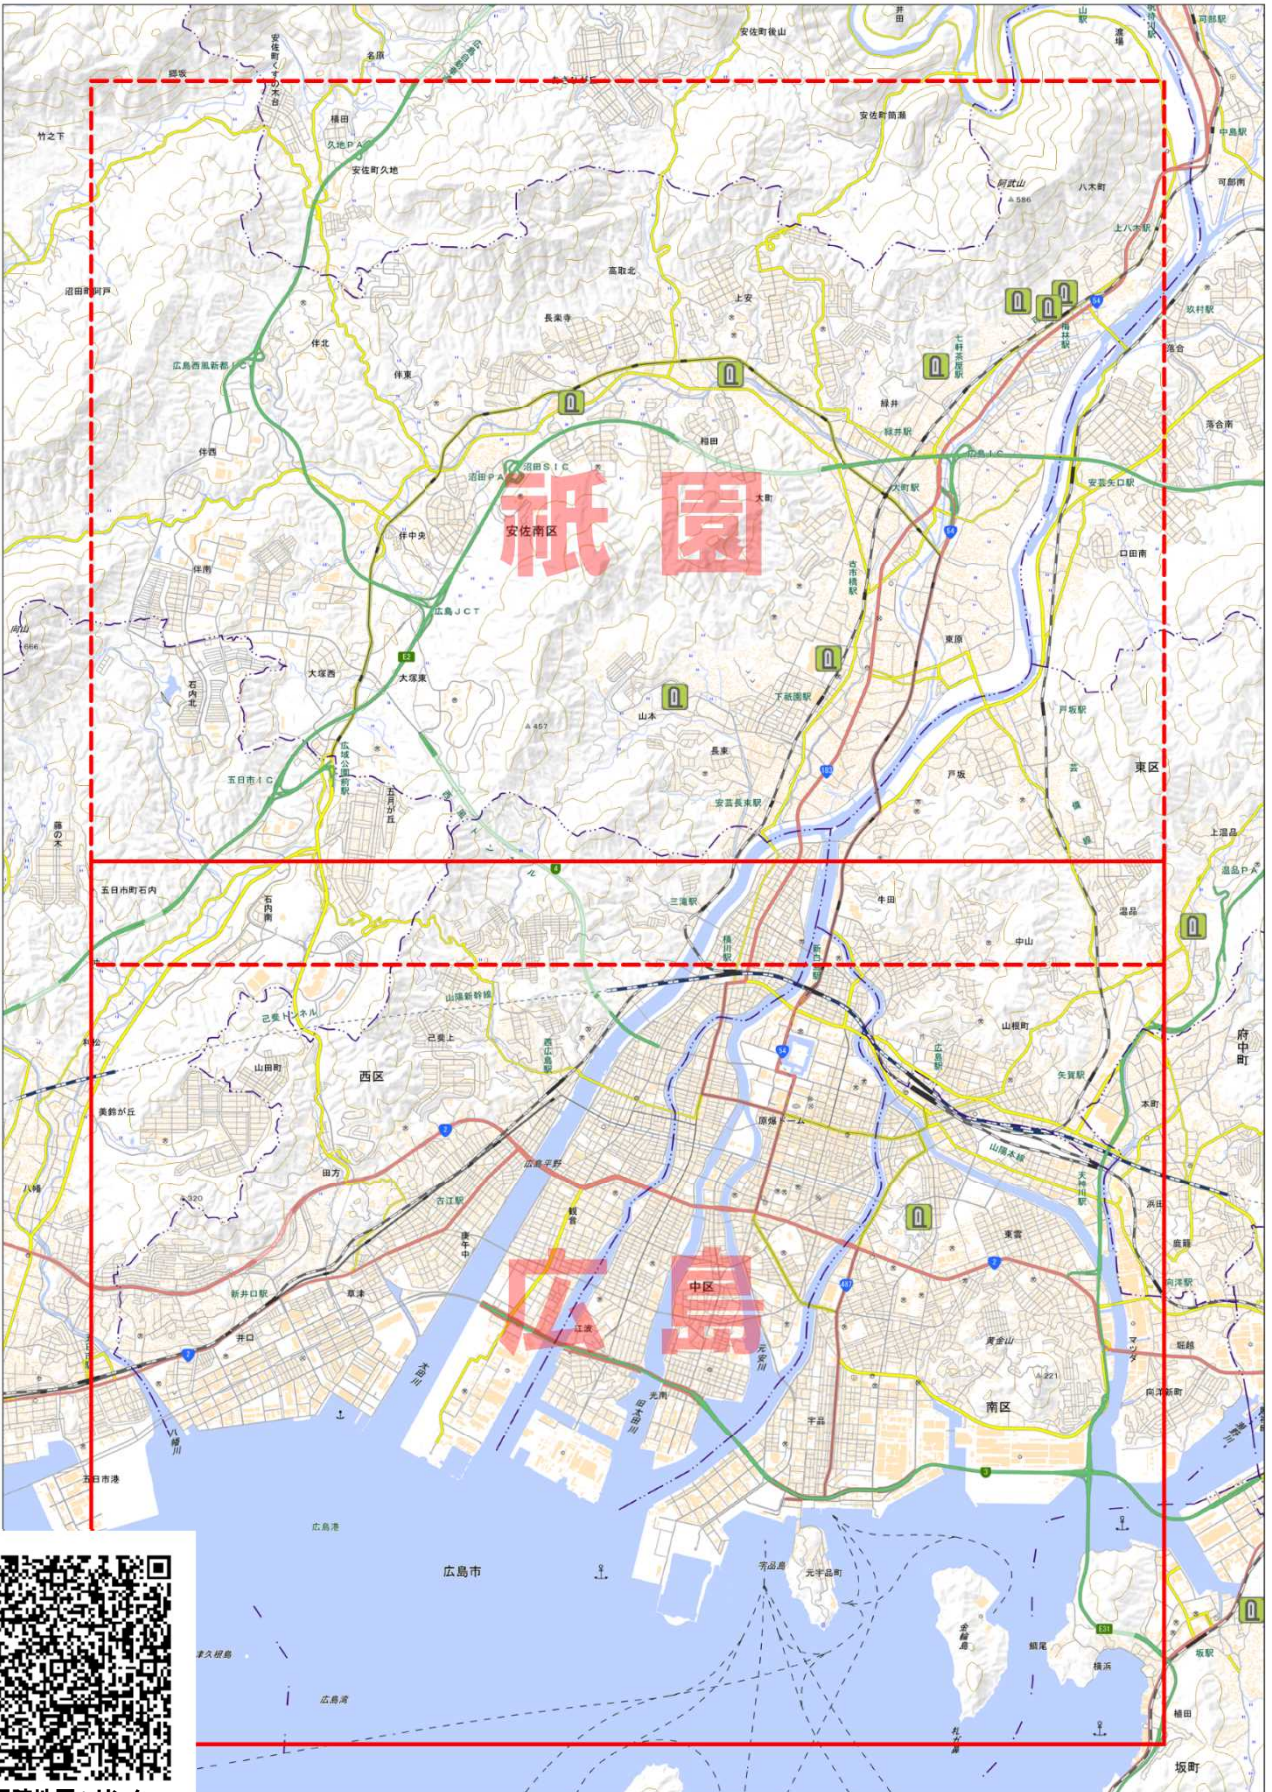

2万5千分1地形図「広島」「祇園」の範囲 と自然災害伝承碑の位置

地理院地図
GSI Maps

地理院地図へリンク