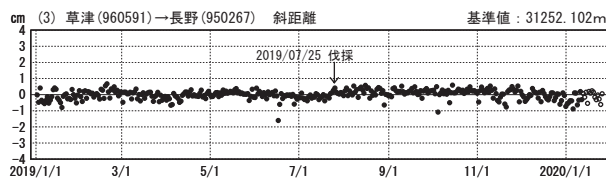

草津白根山周辺の地殻変動

—GEONET(電子基準点等)による連続観測結果—

顕著な地殻変動は観測されていません。

草津白根山周辺 GNSS連続観測基線図

基線変化グラフ

期間: 2017/01/01~2020/01/25 JST

基線変化グラフ

期間: 2019/01/01~2020/01/25 JST