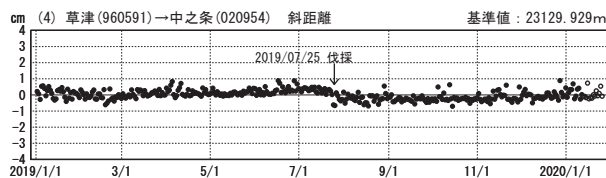

草津白根山周辺の地殻変動

—GEONET(電子基準点等)による連続観測結果—

顕著な地殻変動は観測されていません。

草津白根山周辺 GNSS連続観測基線図

基線変化グラフ

期間: 2017/01/01~2020/01/25 JST

基線変化グラフ

期間: 2019/01/01~2020/01/25 JST