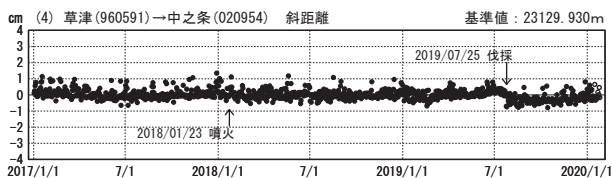

草津白根山周辺の地殻変動

—GEONET(電子基準点等)による連続観測結果—

顕著な地殻変動は観測されていません。

草津白根山周辺 GNSS連続観測基線図

基線変化グラフ

期間: 2017/01/01~2020/01/25 JST

基線変化グラフ

期間: 2019/01/01~2020/01/25 JST