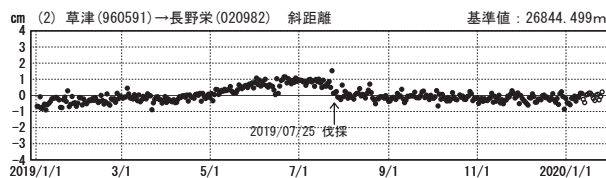

草津白根山周辺の地殻変動

—GEONET(電子基準点等)による連続観測結果—

顕著な地殻変動は観測されていません。

草津白根山周辺 GNSS連続観測基線図

基線変化グラフ

期間: 2017/01/01~2020/01/25 JST

基線変化グラフ

期間: 2019/01/01~2020/01/25 JST