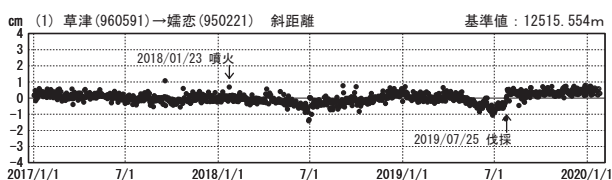

草津白根山周辺の地殻変動

—GEONET(電子基準点等)による連続観測結果—

顕著な地殻変動は観測されていません。

草津白根山周辺 GNSS連続観測基線図

基線変化グラフ

期間: 2017/01/01~2020/01/25 JST

基線変化グラフ

期間: 2019/01/01~2020/01/25 JST