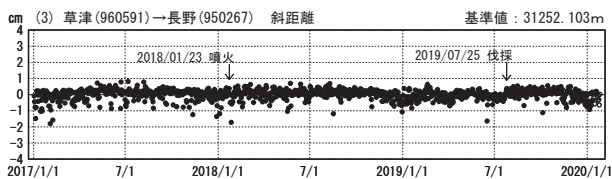

草津白根山周辺の地殻変動

—GEONET(電子基準点等)による連続観測結果—

顕著な地殻変動は観測されていません。

草津白根山周辺 GNSS連続観測基線図

基線変化グラフ

期間: 2017/01/01~2020/01/25 JST

基線変化グラフ

期間: 2019/01/01~2020/01/25 JST