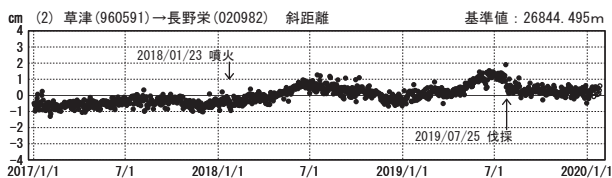

草津白根山周辺の地殻変動

—GEONET(電子基準点等)による連続観測結果—

顕著な地殻変動は観測されていません。

草津白根山周辺 GNSS連続観測基線図

基線変化グラフ

期間: 2017/01/01~2020/01/25 JST

基線変化グラフ

期間: 2019/01/01~2020/01/25 JST