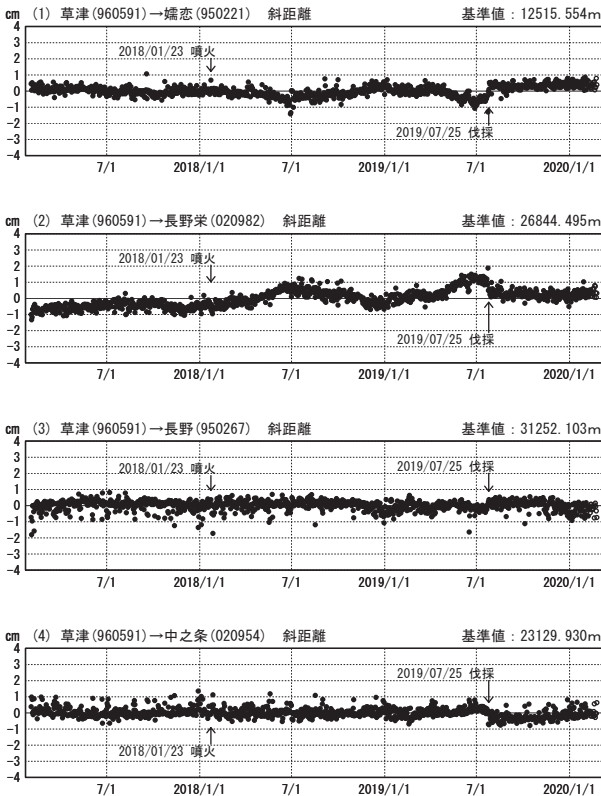

草津白根山周辺の地殻変動

—GEONET (電子基準点等) による連続観測結果—

顕著な地殻変動は観測されていません。

草津白根山周辺 GNSS連続観測基線図

基線変化グラフ

期間：2017/02/01～2020/02/23 JST

基線変化グラフ

期間：2019/02/01～2020/02/23 JST