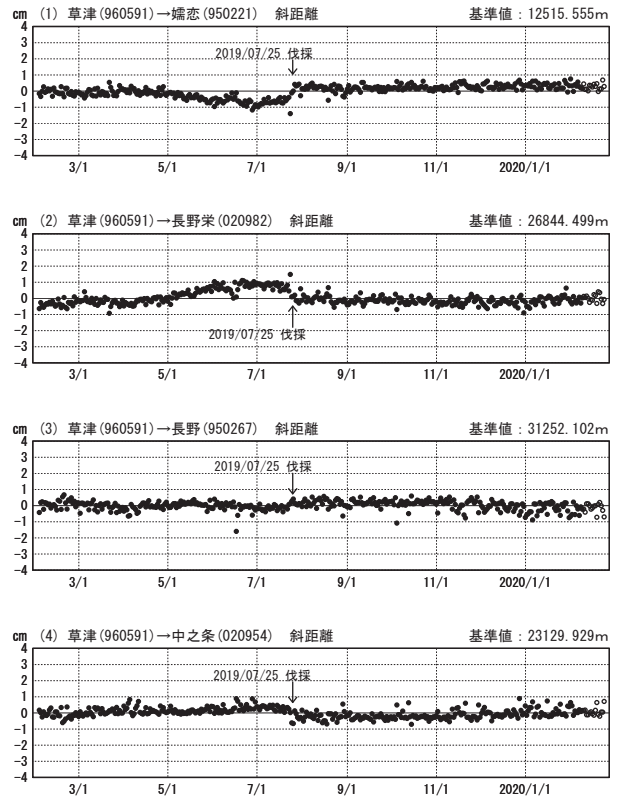

草津白根山周辺の地殻変動

—GEONET (電子基準点等) による連続観測結果—

顕著な地殻変動は観測されていません。

草津白根山周辺 GNSS連続観測基線図

基線変化グラフ

期間：2017/02/01～2020/02/23 JST

基線変化グラフ

期間：2019/02/01～2020/02/23 JST