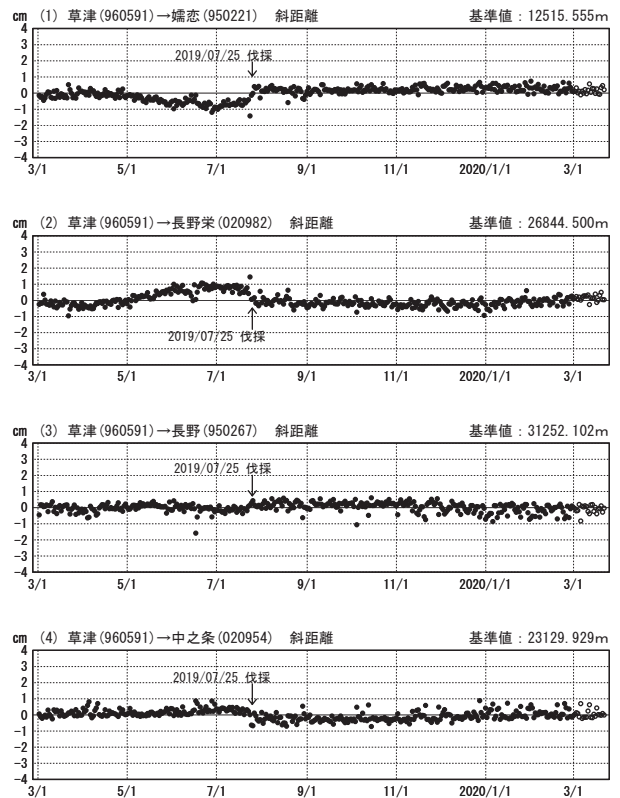

# 草津白根山周辺の地殻変動

—GEONET (電子基準点等) による連続観測結果—

顕著な地殻変動は観測されていません。

草津白根山周辺 GNSS連続観測基線図

基線変化グラフ

期間：2017/03/01～2020/03/21 JST

基線変化グラフ

期間：2019/03/01～2020/03/21 JST