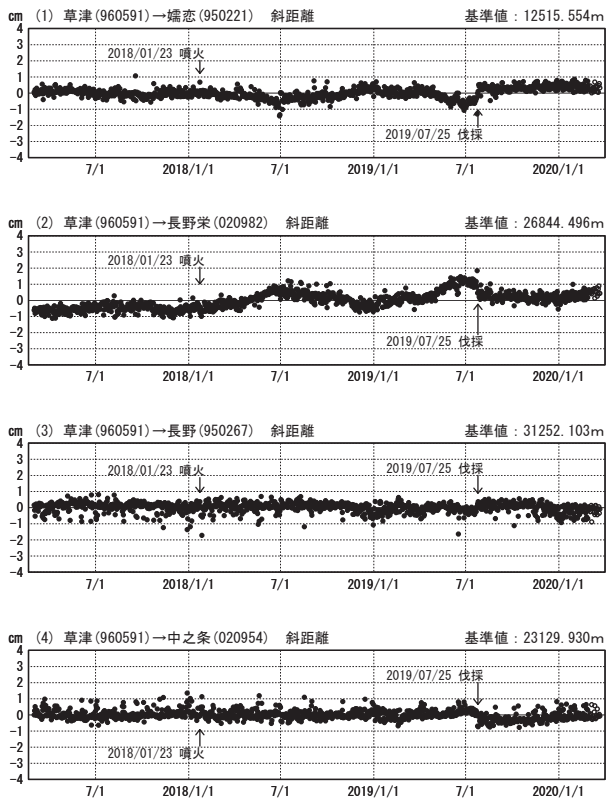

# 草津白根山周辺の地殻変動

—GEONET (電子基準点等) による連続観測結果—

顕著な地殻変動は観測されていません。

草津白根山周辺 GNSS連続観測基線図

基線変化グラフ

期間：2017/03/01～2020/03/21 JST

基線変化グラフ

期間：2019/03/01～2020/03/21 JST