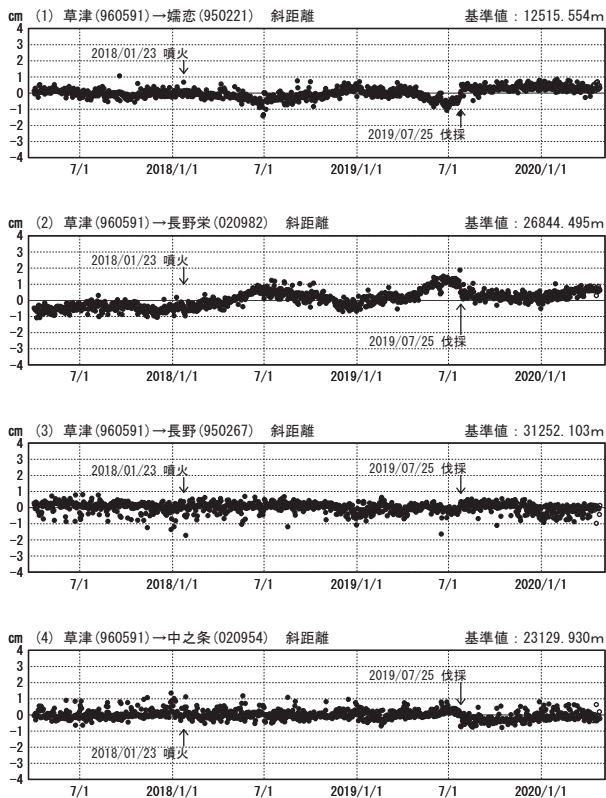

草津白根山周辺の地殻変動

—GEONET(電子基準点等)による連続観測結果—

顕著な地殻変動は観測されていません。

草津白根山周辺 GNSS連続観測基線図

基線変化グラフ

期間: 2017/04/01~2020/04/25 JST

基線変化グラフ

期間: 2019/04/01~2020/04/25 JST