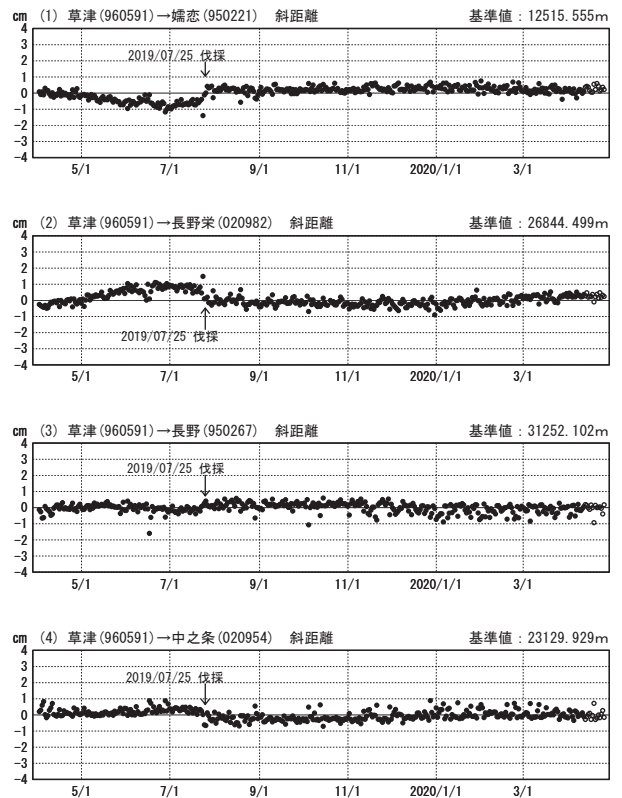

草津白根山周辺の地殻変動

—GEONET(電子基準点等)による連続観測結果—

顕著な地殻変動は観測されていません。

草津白根山周辺 GNSS連続観測基線図

基線変化グラフ

期間: 2017/04/01~2020/04/25 JST

基線変化グラフ

期間: 2019/04/01~2020/04/25 JST