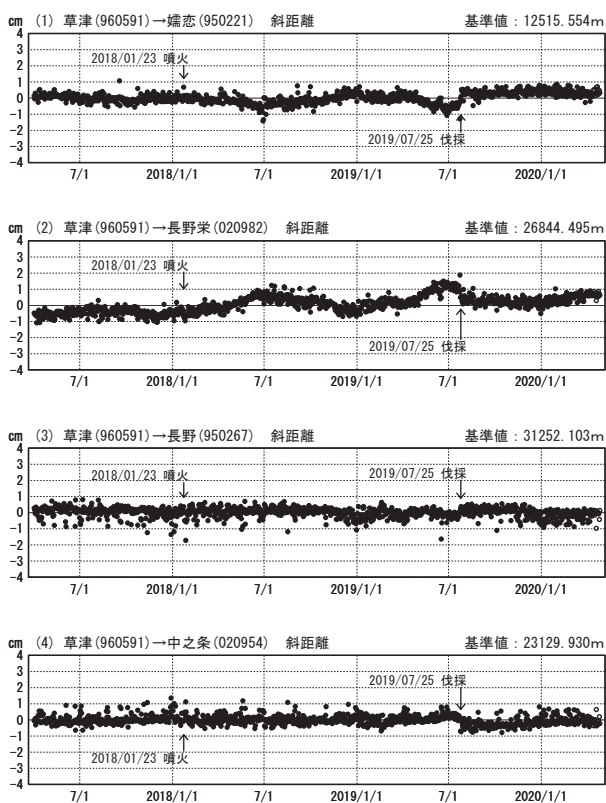

草津白根山周辺の地殻変動

—GEONET(電子基準点等)による連続観測結果—

顕著な地殻変動は観測されていません。

草津白根山周辺 GNSS連続観測基線図

基線変化グラフ

期間: 2017/04/01~2020/04/25 JST

基線変化グラフ

期間: 2019/04/01~2020/04/25 JST