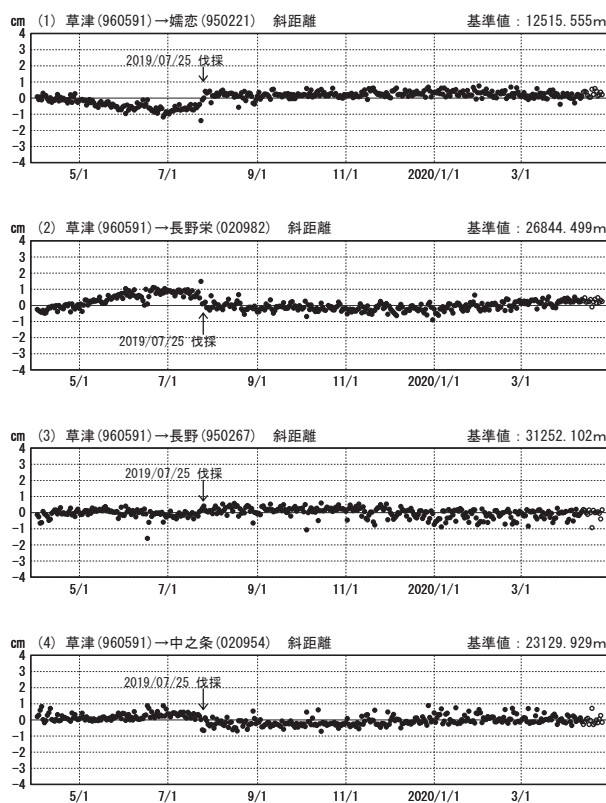

草津白根山周辺の地殻変動

—GEONET(電子基準点等)による連続観測結果—

顕著な地殻変動は観測されていません。

草津白根山周辺 GNSS連続観測基線図

基線変化グラフ

期間: 2017/04/01~2020/04/25 JST

基線変化グラフ

期間: 2019/04/01~2020/04/25 JST