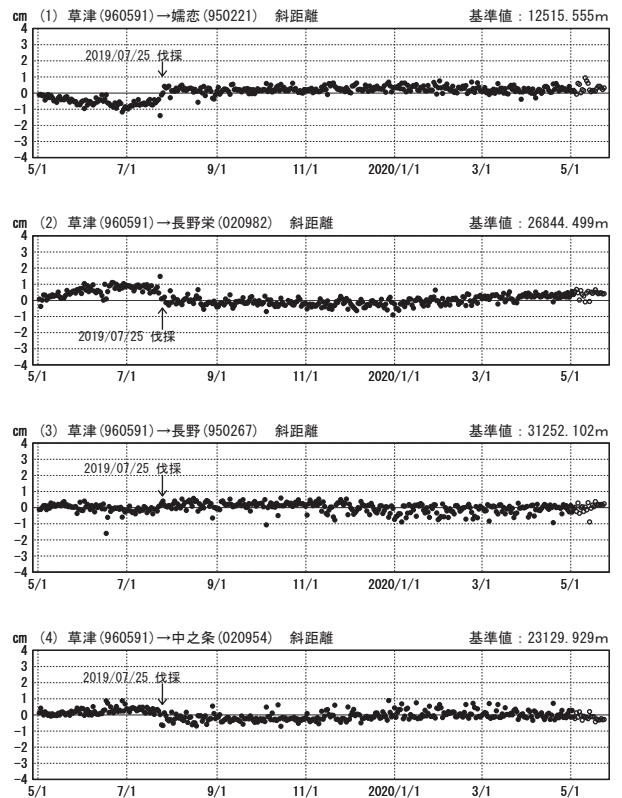

草津白根山周辺の地殻変動

—GEONET(電子基準点等)による連続観測結果—

顕著な地殻変動は観測されていません。

草津白根山周辺 GNSS連続観測基線図

基線変化グラフ

期間: 2017/05/01~2020/05/23 JST

基線変化グラフ

期間: 2019/05/01~2020/05/23 JST