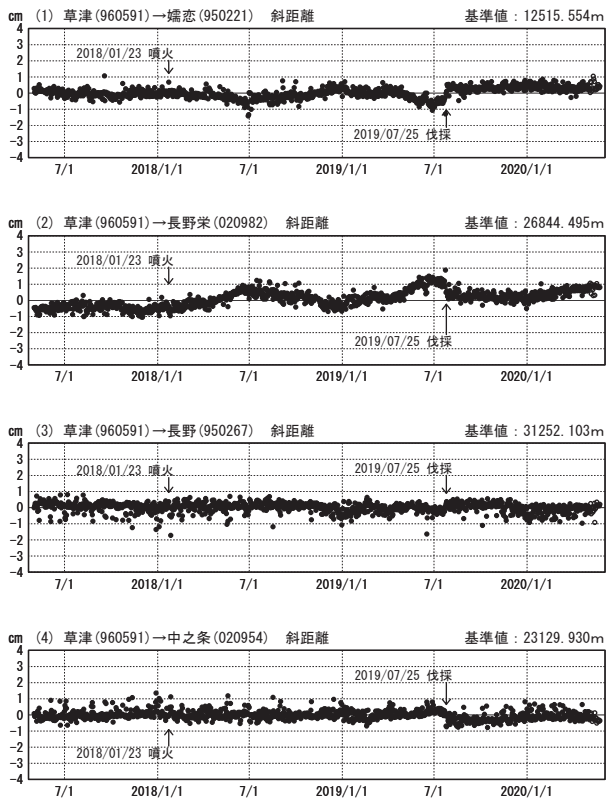

草津白根山周辺の地殻変動

—GEONET(電子基準点等)による連続観測結果—

顕著な地殻変動は観測されていません。

草津白根山周辺 GNSS連続観測基線図

基線変化グラフ

期間: 2017/05/01~2020/05/23 JST

基線変化グラフ

期間: 2019/05/01~2020/05/23 JST