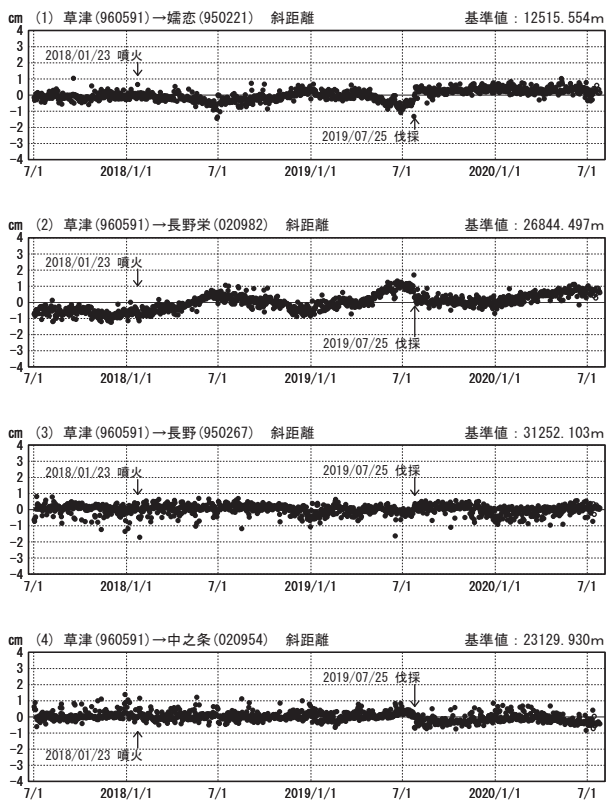

草津白根山周辺の地殻変動

—GEONET(電子基準点等)による連続観測結果—

顕著な地殻変動は観測されていません。

草津白根山周辺 GNSS連続観測基線図

基線変化グラフ

期間：2017/07/01～2020/07/25 JST

基線変化グラフ

期間：2019/07/01～2020/07/25 JST