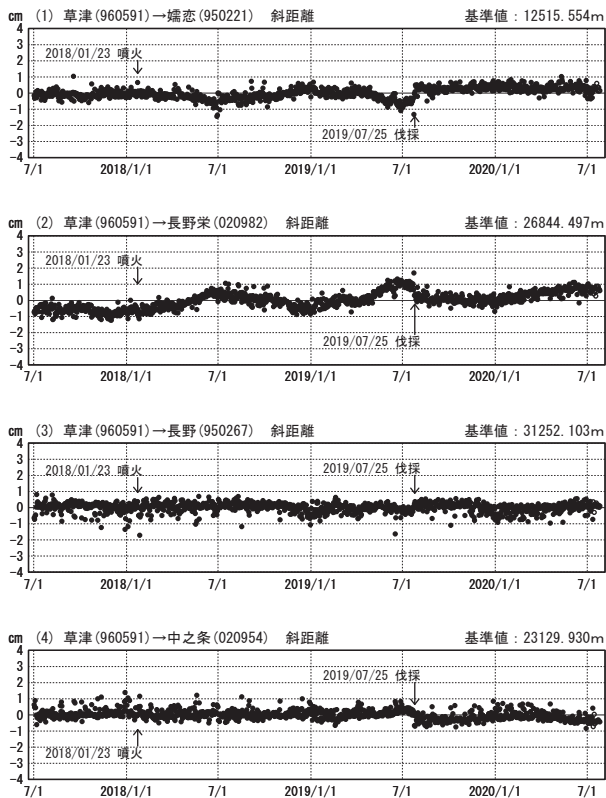

# 草津白根山周辺の地殻変動

—GEONET(電子基準点等)による連続観測結果—

顕著な地殻変動は観測されていません。

草津白根山周辺 GNSS連続観測基線図

基線変化グラフ

期間: 2017/07/01~2020/07/25 JST

基線変化グラフ

期間: 2019/07/01~2020/07/25 JST