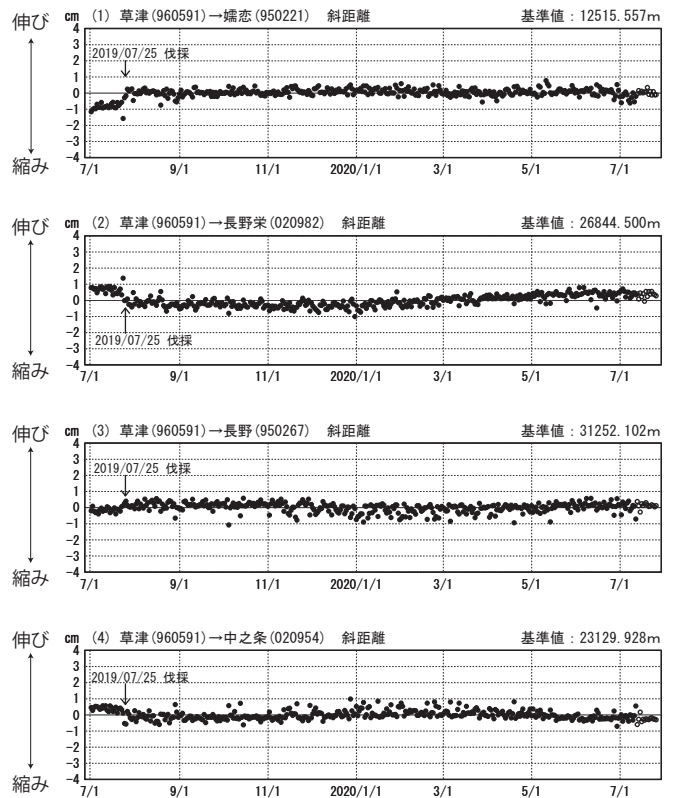

# 草津白根山周辺の地殻変動

—GEONET(電子基準点等)による連続観測結果—

顕著な地殻変動は観測されていません。

草津白根山周辺 GNSS連続観測基線図

基線変化グラフ

期間: 2017/07/01~2020/07/25 JST

基線変化グラフ

期間: 2019/07/01~2020/07/25 JST