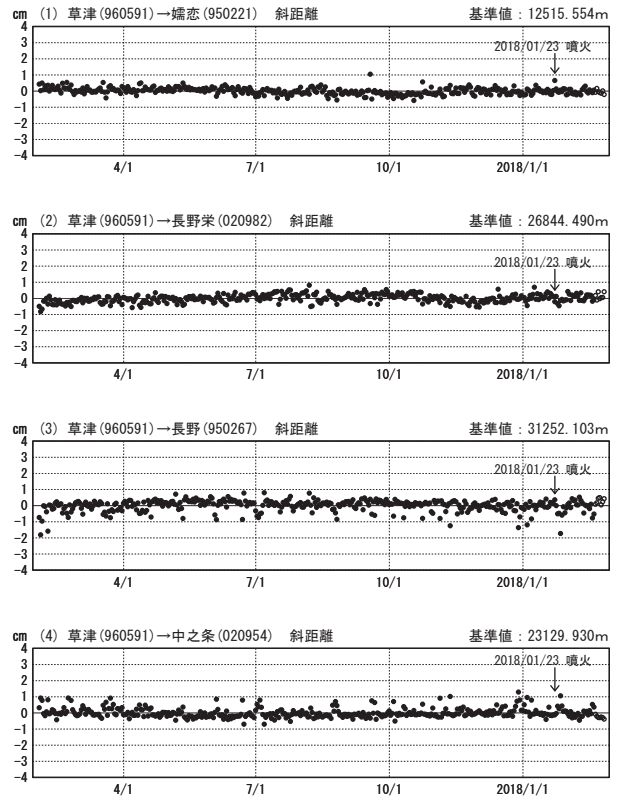

草津白根山周辺の地殻変動

—GEONET(電子基準点等)による連続観測結果—

顕著な地殻変動は観測されていません。

草津白根山周辺 GNSS連続観測基線図

基線変化グラフ

期間: 2015/02/01~2018/02/25 JST

基線変化グラフ

期間: 2017/02/01~2018/02/25 JST