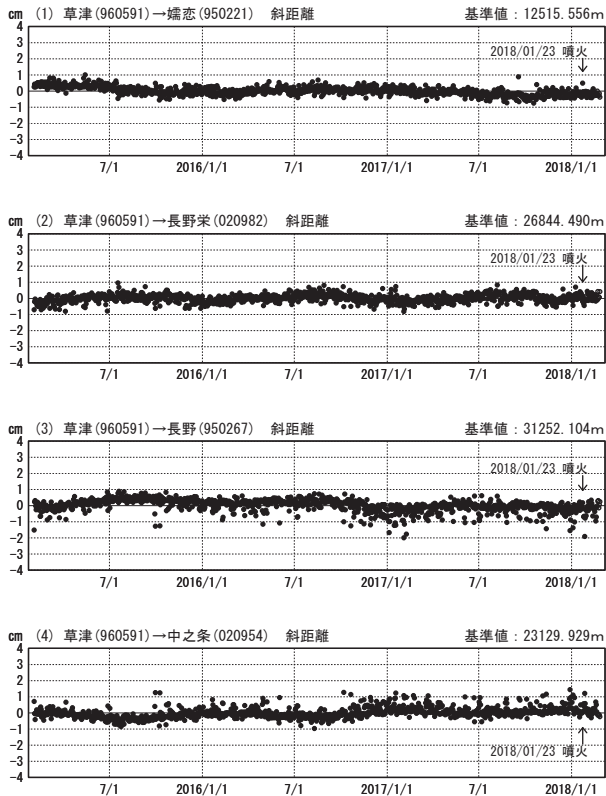

草津白根山周辺の地殻変動

—GEONET(電子基準点等)による連続観測結果—

顕著な地殻変動は観測されていません。

草津白根山周辺 GNSS連続観測基線図

基線変化グラフ

期間: 2015/02/01~2018/02/25 JST

基線変化グラフ

期間: 2017/02/01~2018/02/25 JST