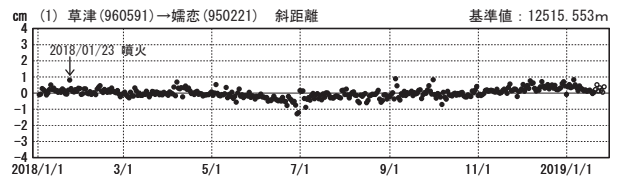

草津白根山周辺の地殻変動

—GEONET(電子基準点等)による連続観測結果—

顕著な地殻変動は観測されていません。

草津白根山周辺 GNSS連続観測基線図

基線変化グラフ

期間: 2016/01/01~2019/01/26 JST

基線変化グラフ

期間: 2018/01/01~2019/01/26 JST