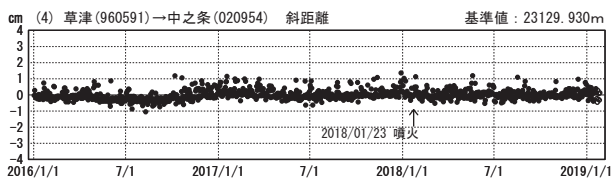

草津白根山周辺の地殻変動

—GEONET(電子基準点等)による連続観測結果—

顕著な地殻変動は観測されていません。

草津白根山周辺 GNSS連続観測基線図

基線変化グラフ

期間: 2016/01/01~2019/01/26 JST

基線変化グラフ

期間: 2018/01/01~2019/01/26 JST