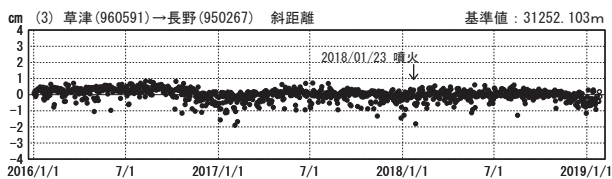

草津白根山周辺の地殻変動

—GEONET(電子基準点等)による連続観測結果—

顕著な地殻変動は観測されていません。

草津白根山周辺 GNSS連続観測基線図

基線変化グラフ

期間: 2016/01/01~2019/01/26 JST

基線変化グラフ

期間: 2018/01/01~2019/01/26 JST