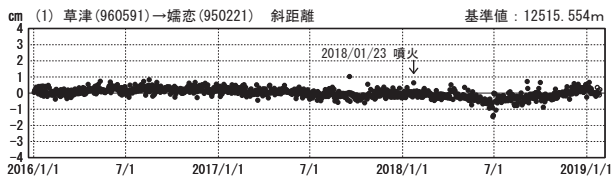

草津白根山周辺の地殻変動

—GEONET(電子基準点等)による連続観測結果—

顕著な地殻変動は観測されていません。

草津白根山周辺 GNSS連続観測基線図

基線変化グラフ

期間: 2016/01/01~2019/01/26 JST

基線変化グラフ

期間: 2018/01/01~2019/01/26 JST