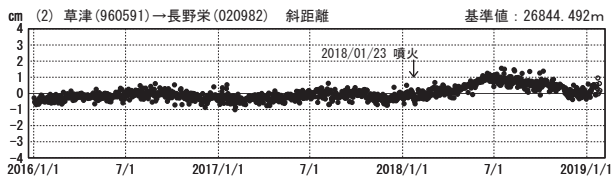

草津白根山周辺の地殻変動

—GEONET(電子基準点等)による連続観測結果—

顕著な地殻変動は観測されていません。

草津白根山周辺 GNSS連続観測基線図

基線変化グラフ

期間: 2016/01/01~2019/01/26 JST

基線変化グラフ

期間: 2018/01/01~2019/01/26 JST