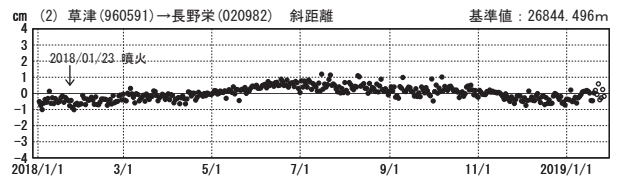

草津白根山周辺の地殻変動

—GEONET(電子基準点等)による連続観測結果—

顕著な地殻変動は観測されていません。

草津白根山周辺 GNSS連続観測基線図

基線変化グラフ

期間: 2016/01/01~2019/01/26 JST

基線変化グラフ

期間: 2018/01/01~2019/01/26 JST