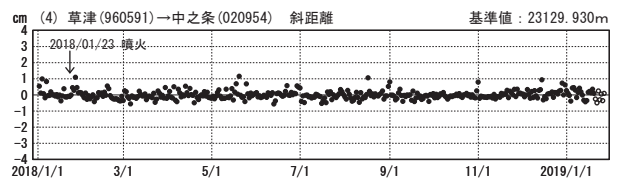

草津白根山周辺の地殻変動

—GEONET(電子基準点等)による連続観測結果—

顕著な地殻変動は観測されていません。

草津白根山周辺 GNSS連続観測基線図

基線変化グラフ

期間: 2016/01/01~2019/01/26 JST

基線変化グラフ

期間: 2018/01/01~2019/01/26 JST