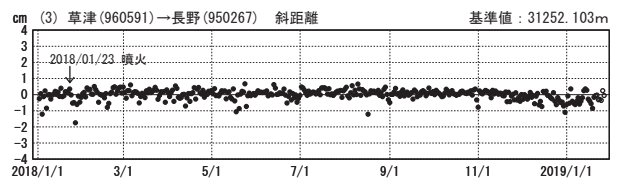

草津白根山周辺の地殻変動

—GEONET(電子基準点等)による連続観測結果—

顕著な地殻変動は観測されていません。

草津白根山周辺 GNSS連続観測基線図

基線変化グラフ

期間: 2016/01/01~2019/01/26 JST

基線変化グラフ

期間: 2018/01/01~2019/01/26 JST