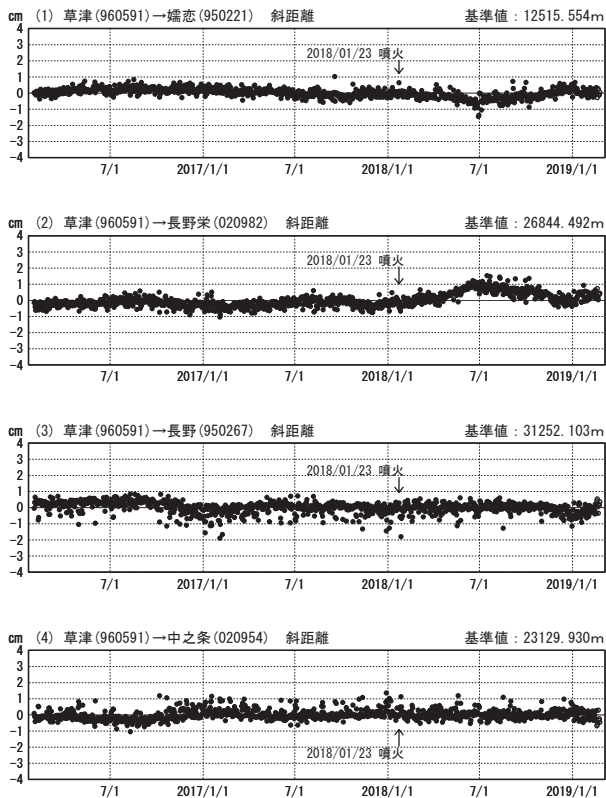

草津白根山周辺の地殻変動

—GEONET (電子基準点等) による連続観測結果—

顕著な地殻変動は観測されていません。

草津白根山周辺 GNSS連続観測基線図

基線変化グラフ

期間: 2016/02/01~2019/02/23 JST

基線変化グラフ

期間: 2018/02/01~2019/02/23 JST