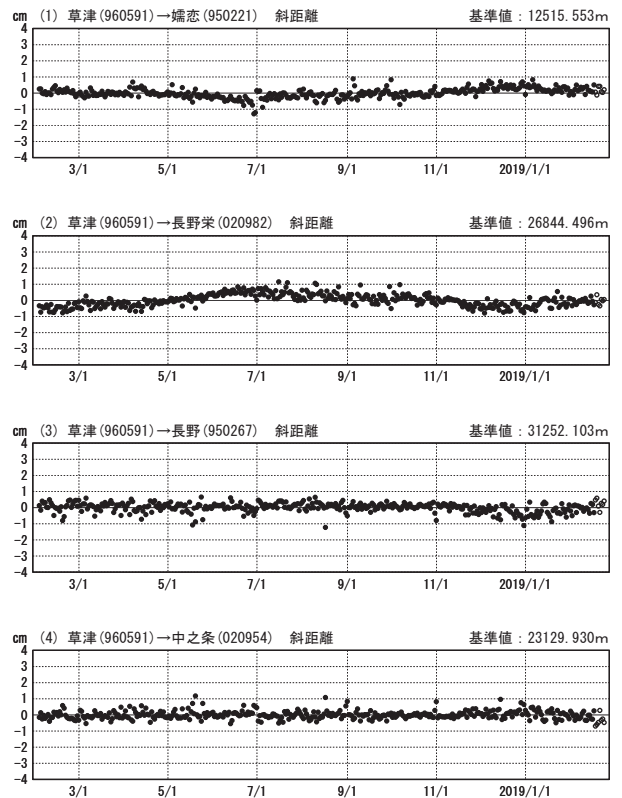

草津白根山周辺の地殻変動

—GEONET (電子基準点等) による連続観測結果—

顕著な地殻変動は観測されていません。

草津白根山周辺 GNSS連続観測基線図

基線変化グラフ

期間: 2016/02/01~2019/02/23 JST

基線変化グラフ

期間: 2018/02/01~2019/02/23 JST