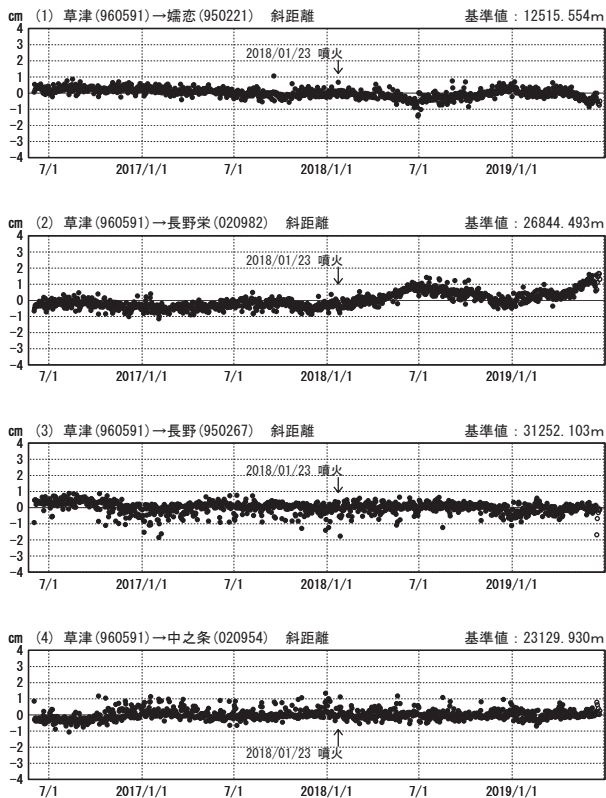

# 草津白根山周辺の地殻変動

—GEONET(電子基準点等)による連続観測結果—

顕著な地殻変動は観測されていません。

草津白根山周辺 GNSS連続観測基線図

基線変化グラフ

期間: 2016/06/01~2019/06/22 JST

基線変化グラフ

期間: 2018/06/01~2019/06/22 JST