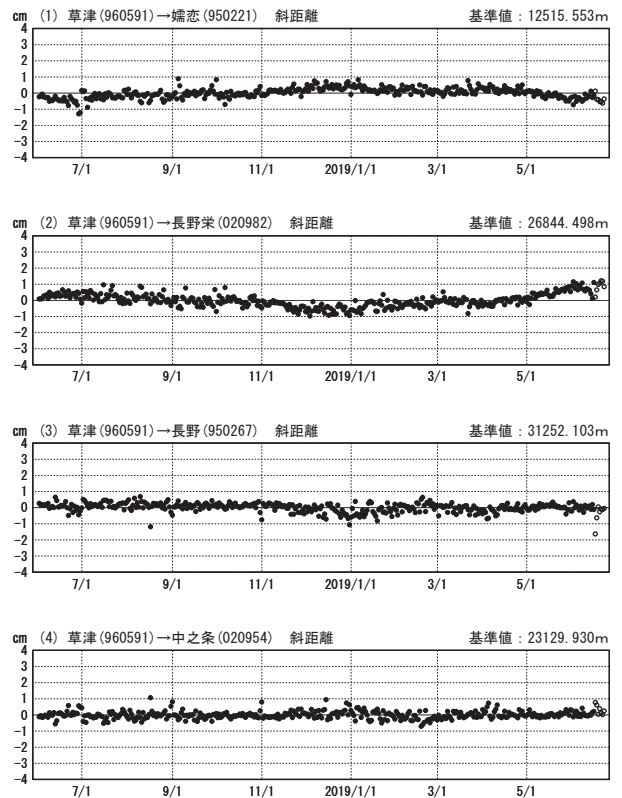

# 草津白根山周辺の地殻変動

—GEONET(電子基準点等)による連続観測結果—

顕著な地殻変動は観測されていません。

草津白根山周辺 GNSS連続観測基線図

基線変化グラフ

期間: 2016/06/01~2019/06/22 JST

基線変化グラフ

期間: 2018/06/01~2019/06/22 JST