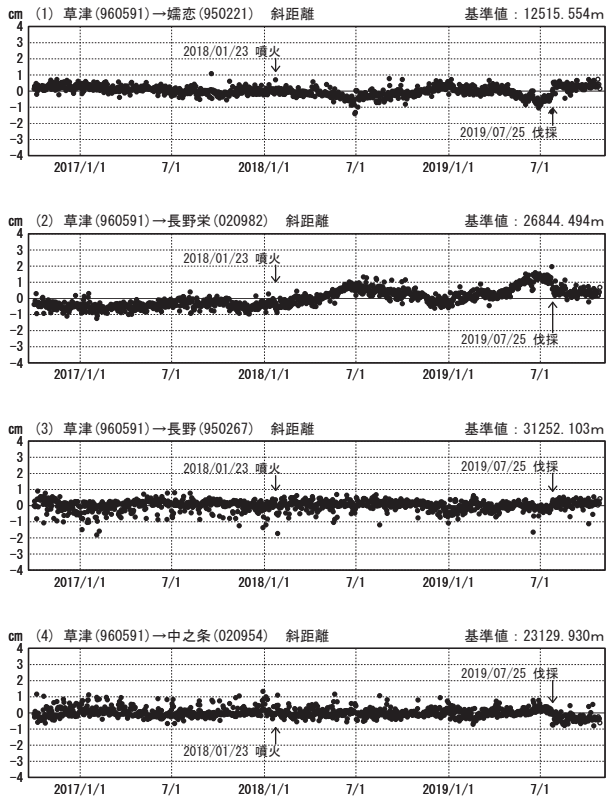

草津白根山周辺の地殻変動

—GEONET(電子基準点等)による連続観測結果—

顕著な地殻変動は観測されていません。

草津白根山周辺 GNSS連続観測基線図

基線変化グラフ

期間: 2016/10/01~2019/10/26 JST

基線変化グラフ

期間: 2018/10/01~2019/10/26 JST