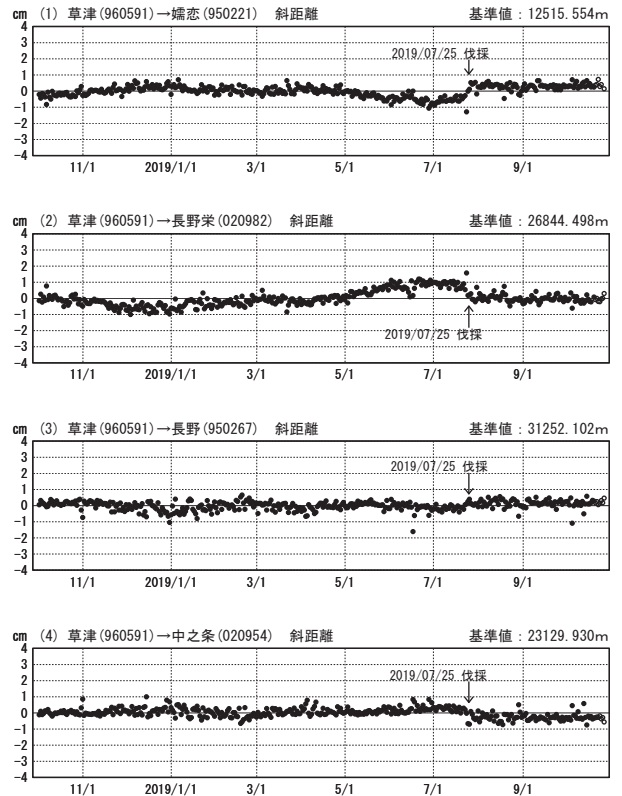

草津白根山周辺の地殻変動

—GEONET(電子基準点等)による連続観測結果—

顕著な地殻変動は観測されていません。

草津白根山周辺 GNSS連続観測基線図

基線変化グラフ

期間: 2016/10/01~2019/10/26 JST

基線変化グラフ

期間: 2018/10/01~2019/10/26 JST