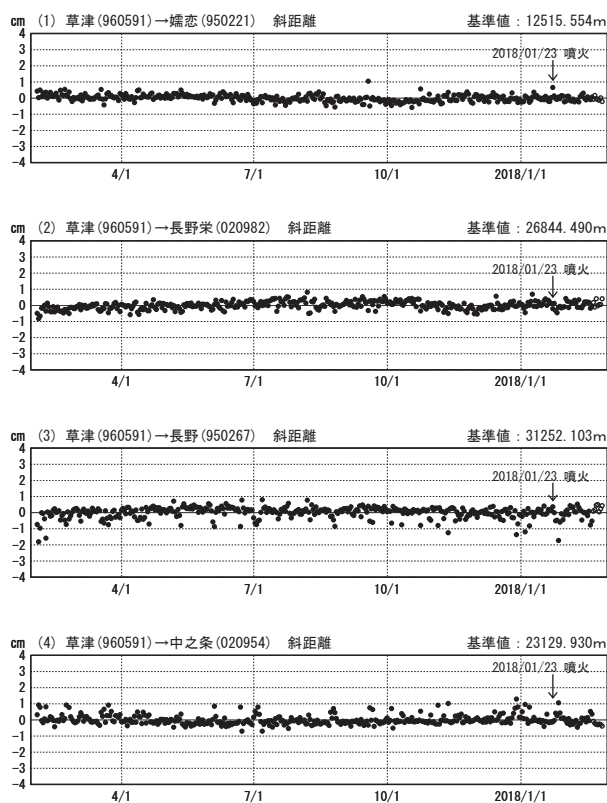

草津白根山周辺の地殻変動

—GEONET(電子基準点等)による連続観測結果—

顕著な地殻変動は観測されていません。

草津白根山周辺 GNSS連続観測基線図

基線変化グラフ

期間: 2015/02/01~2018/02/25 JST

基線変化グラフ

期間: 2017/02/01~2018/02/25 JST