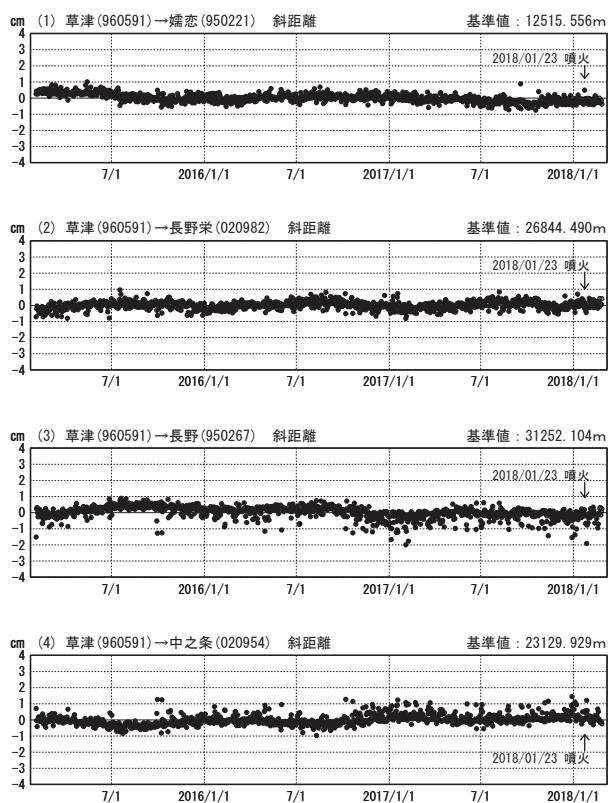

草津白根山周辺の地殻変動

—GEONET(電子基準点等)による連続観測結果—

顕著な地殻変動は観測されていません。

草津白根山周辺 GNSS連続観測基線図

基線変化グラフ

期間: 2015/02/01~2018/02/25 JST

基線変化グラフ

期間: 2017/02/01~2018/02/25 JST