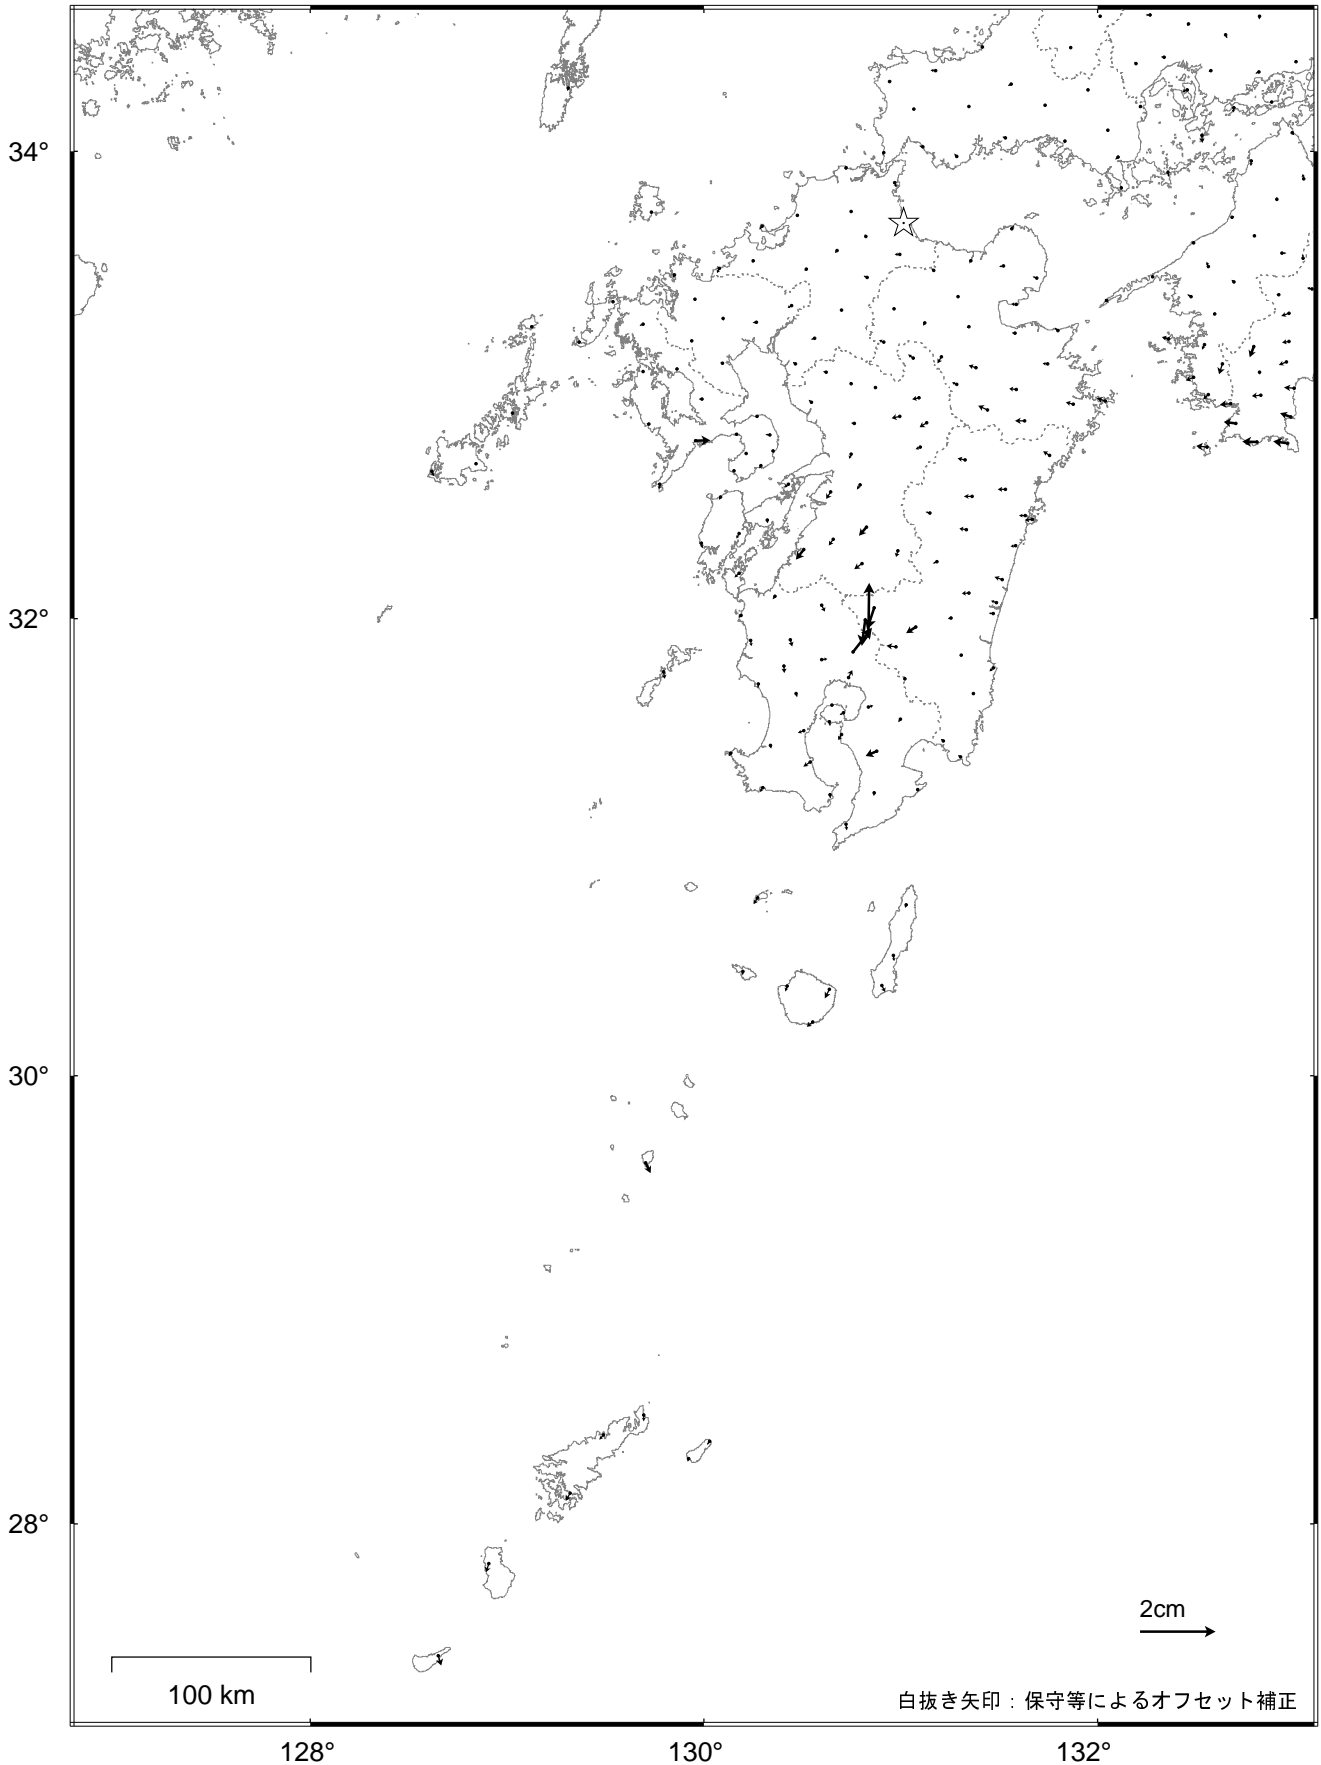

九州地方の地殻変動（水平）－1か月－

基準期間：2018/02/19 -- 2018/02/25 [F3：最終解]

比較期間：2018/03/19 -- 2018/03/25 [R3：速報解]

☆ 固定局：行橋（福岡県）

・霧島山周辺で火山活動による地殻変動が見られる。