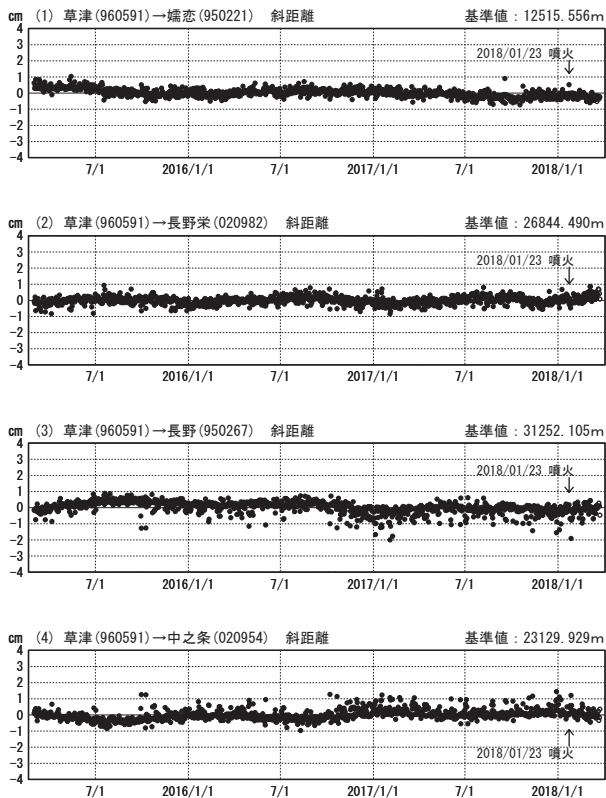

草津白根山周辺の地殻変動

—GEONET (電子基準点等) による連続観測結果—

顕著な地殻変動は観測されていません。

草津白根山周辺 GNSS連続観測基線図

基線変化グラフ

期間: 2015/03/01~2018/03/24 JST

基線変化グラフ

期間: 2017/03/01~2018/03/24 JST