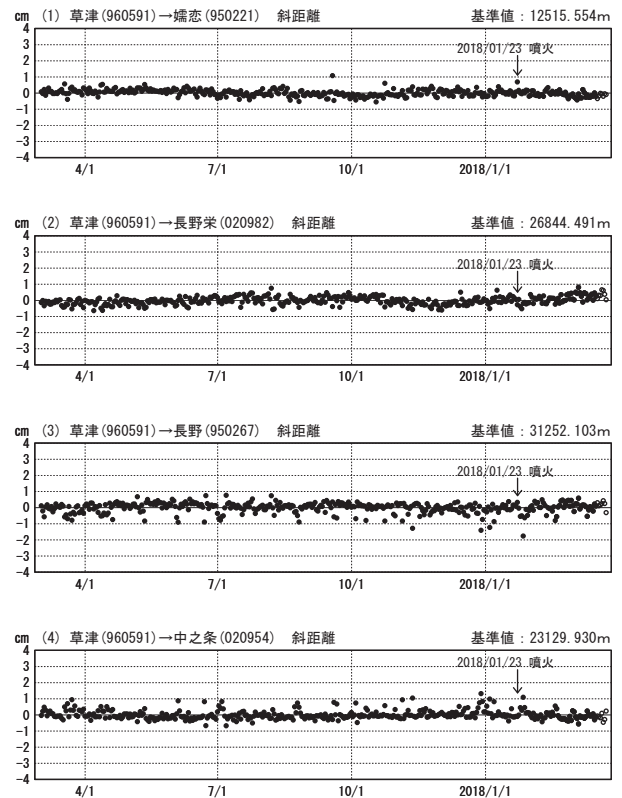

草津白根山周辺の地殻変動

—GEONET (電子基準点等) による連続観測結果—

顕著な地殻変動は観測されていません。

草津白根山周辺 GNSS連続観測基線図

基線変化グラフ

期間: 2015/03/01~2018/03/24 JST

基線変化グラフ

期間: 2017/03/01~2018/03/24 JST