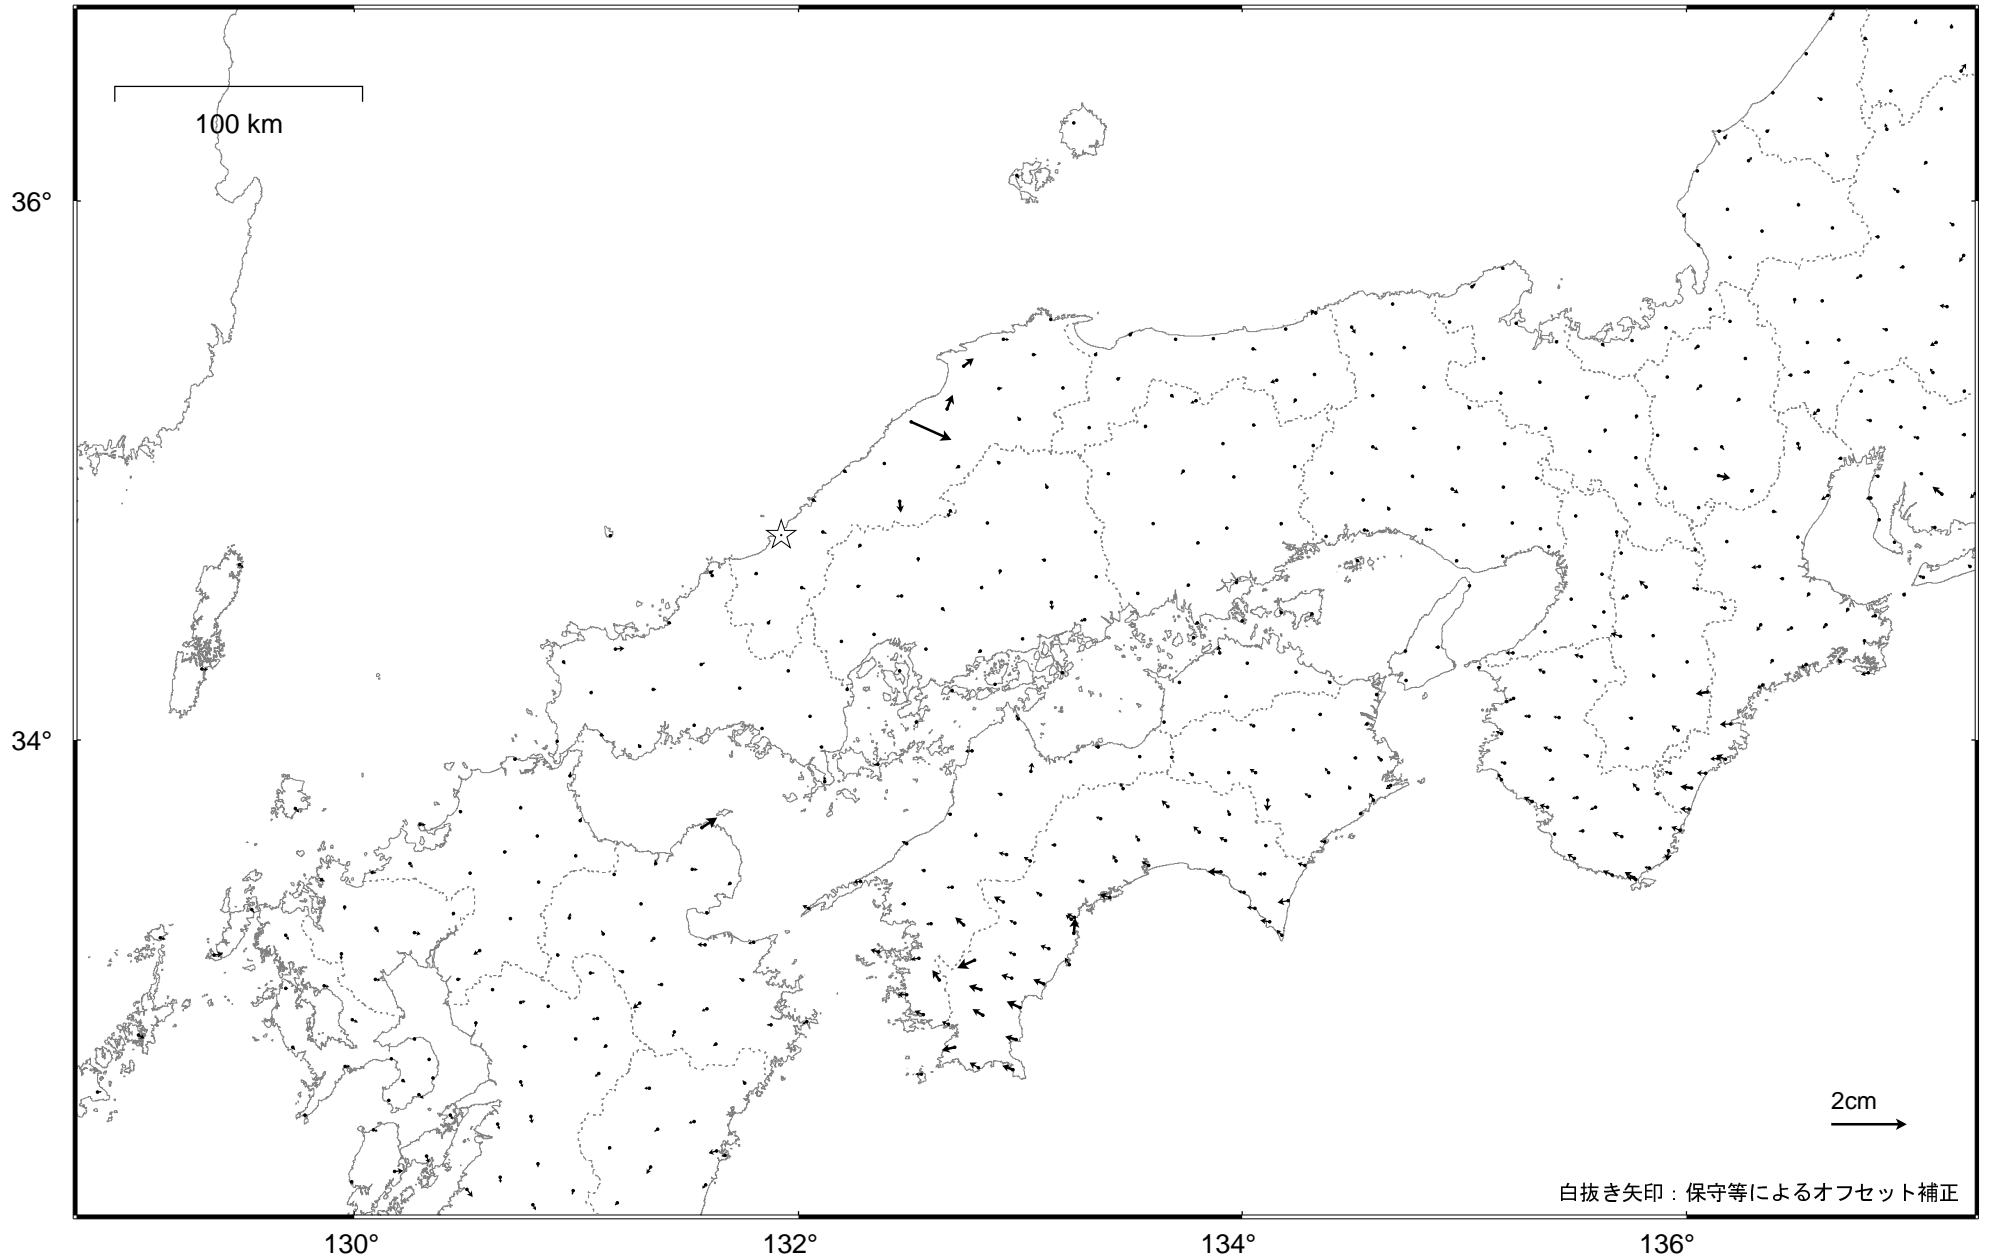

近畿・中国・四国地方の地殻変動（水平）－1か月－

基準期間：2018/03/17 -- 2018/03/23 [F3：最終解]

比較期間：2018/04/17 -- 2018/04/23 [R3：速報解]

☆ 固定局：三隅（島根県） ・ 2018年4月9日に発生した島根県西部の地震に伴う地殻変動が見られる。