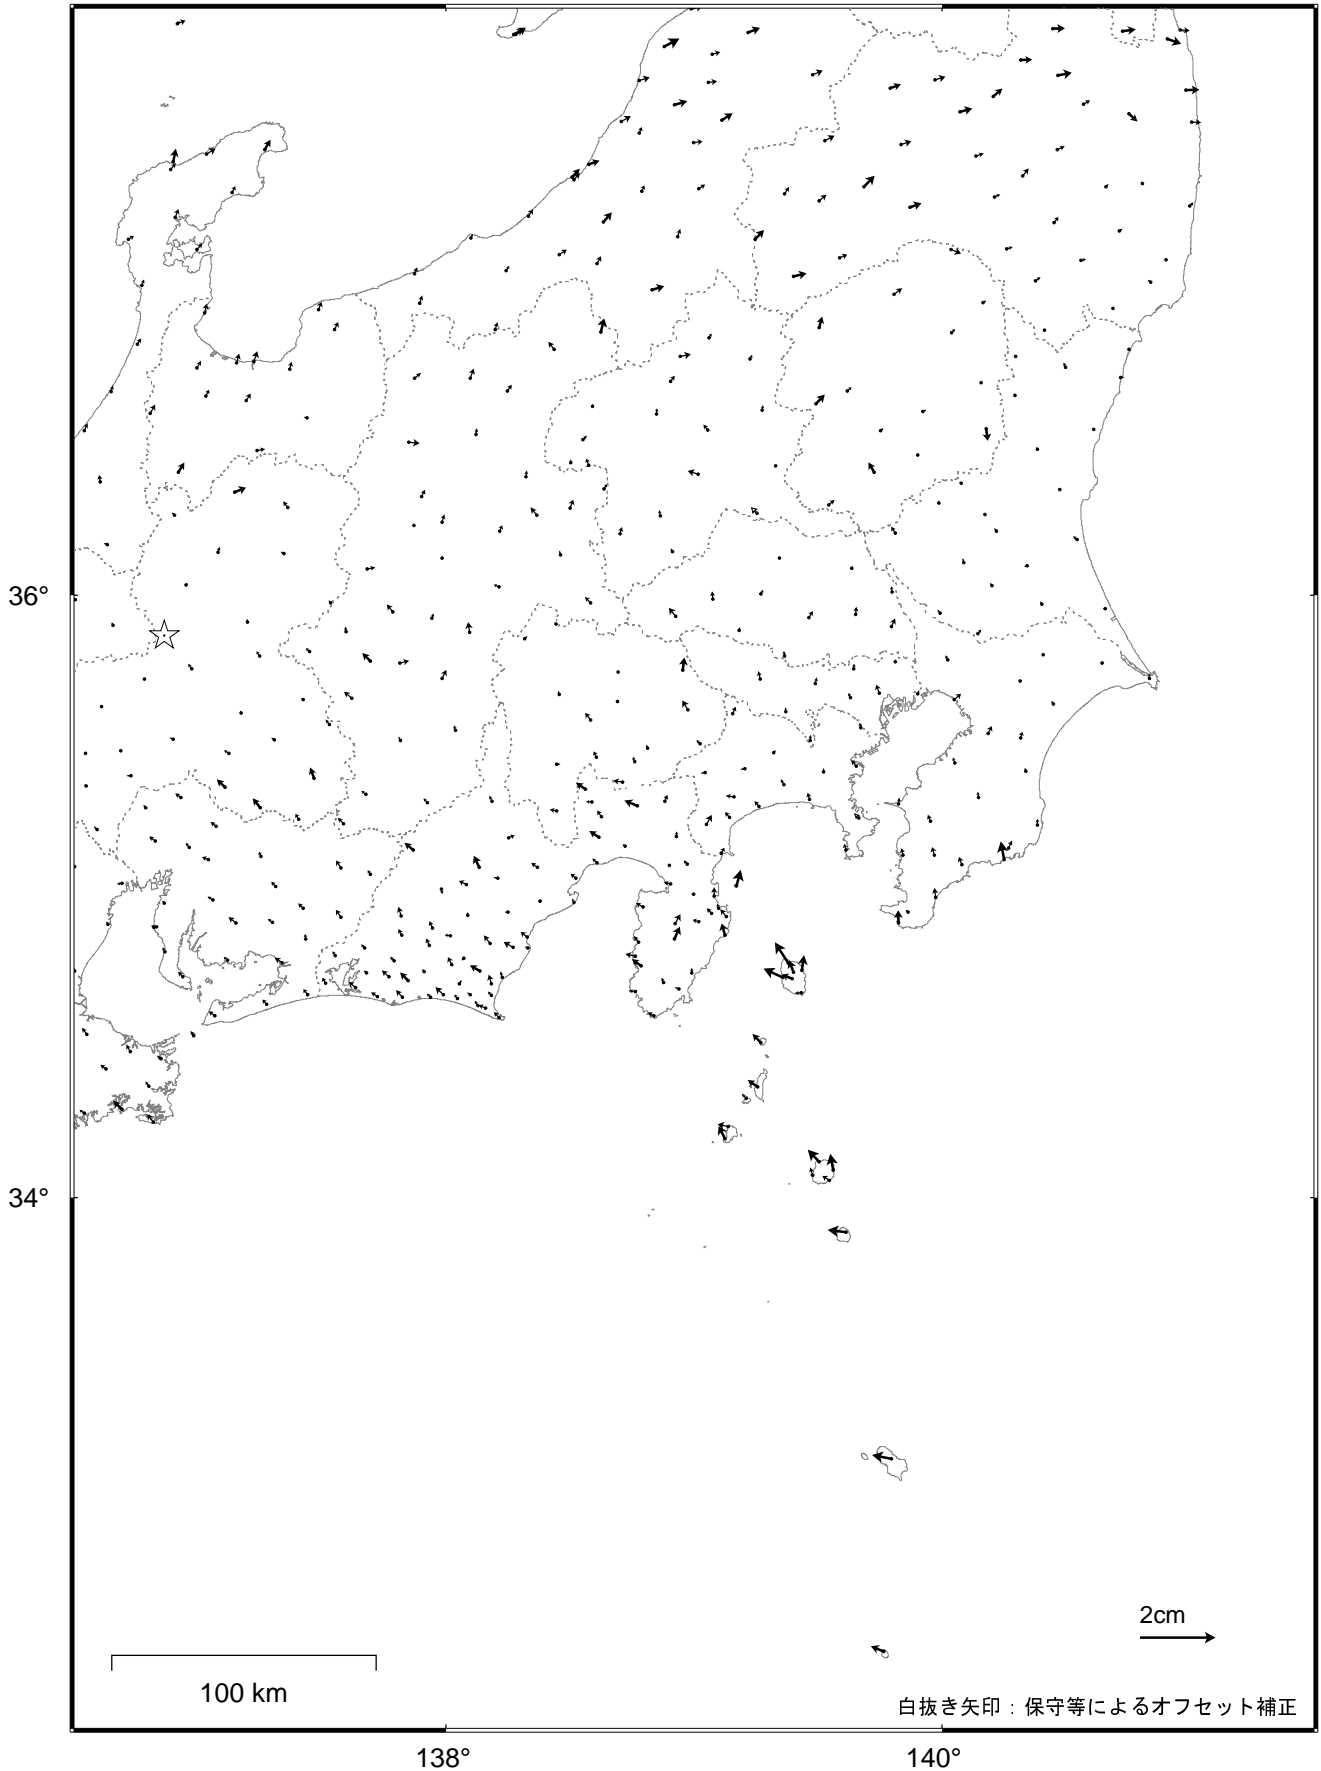

関東・中部地方の地殻変動（水平）－1か月－

基準期間：2018/04/22 -- 2018/04/28 [F3：最終解]

比較期間：2018/05/22 -- 2018/05/28 [R3：速報解]

☆ 固定局：白鳥（岐阜県）

・平成23年(2011年)東北地方太平洋沖地震後の余効変動が見られる。