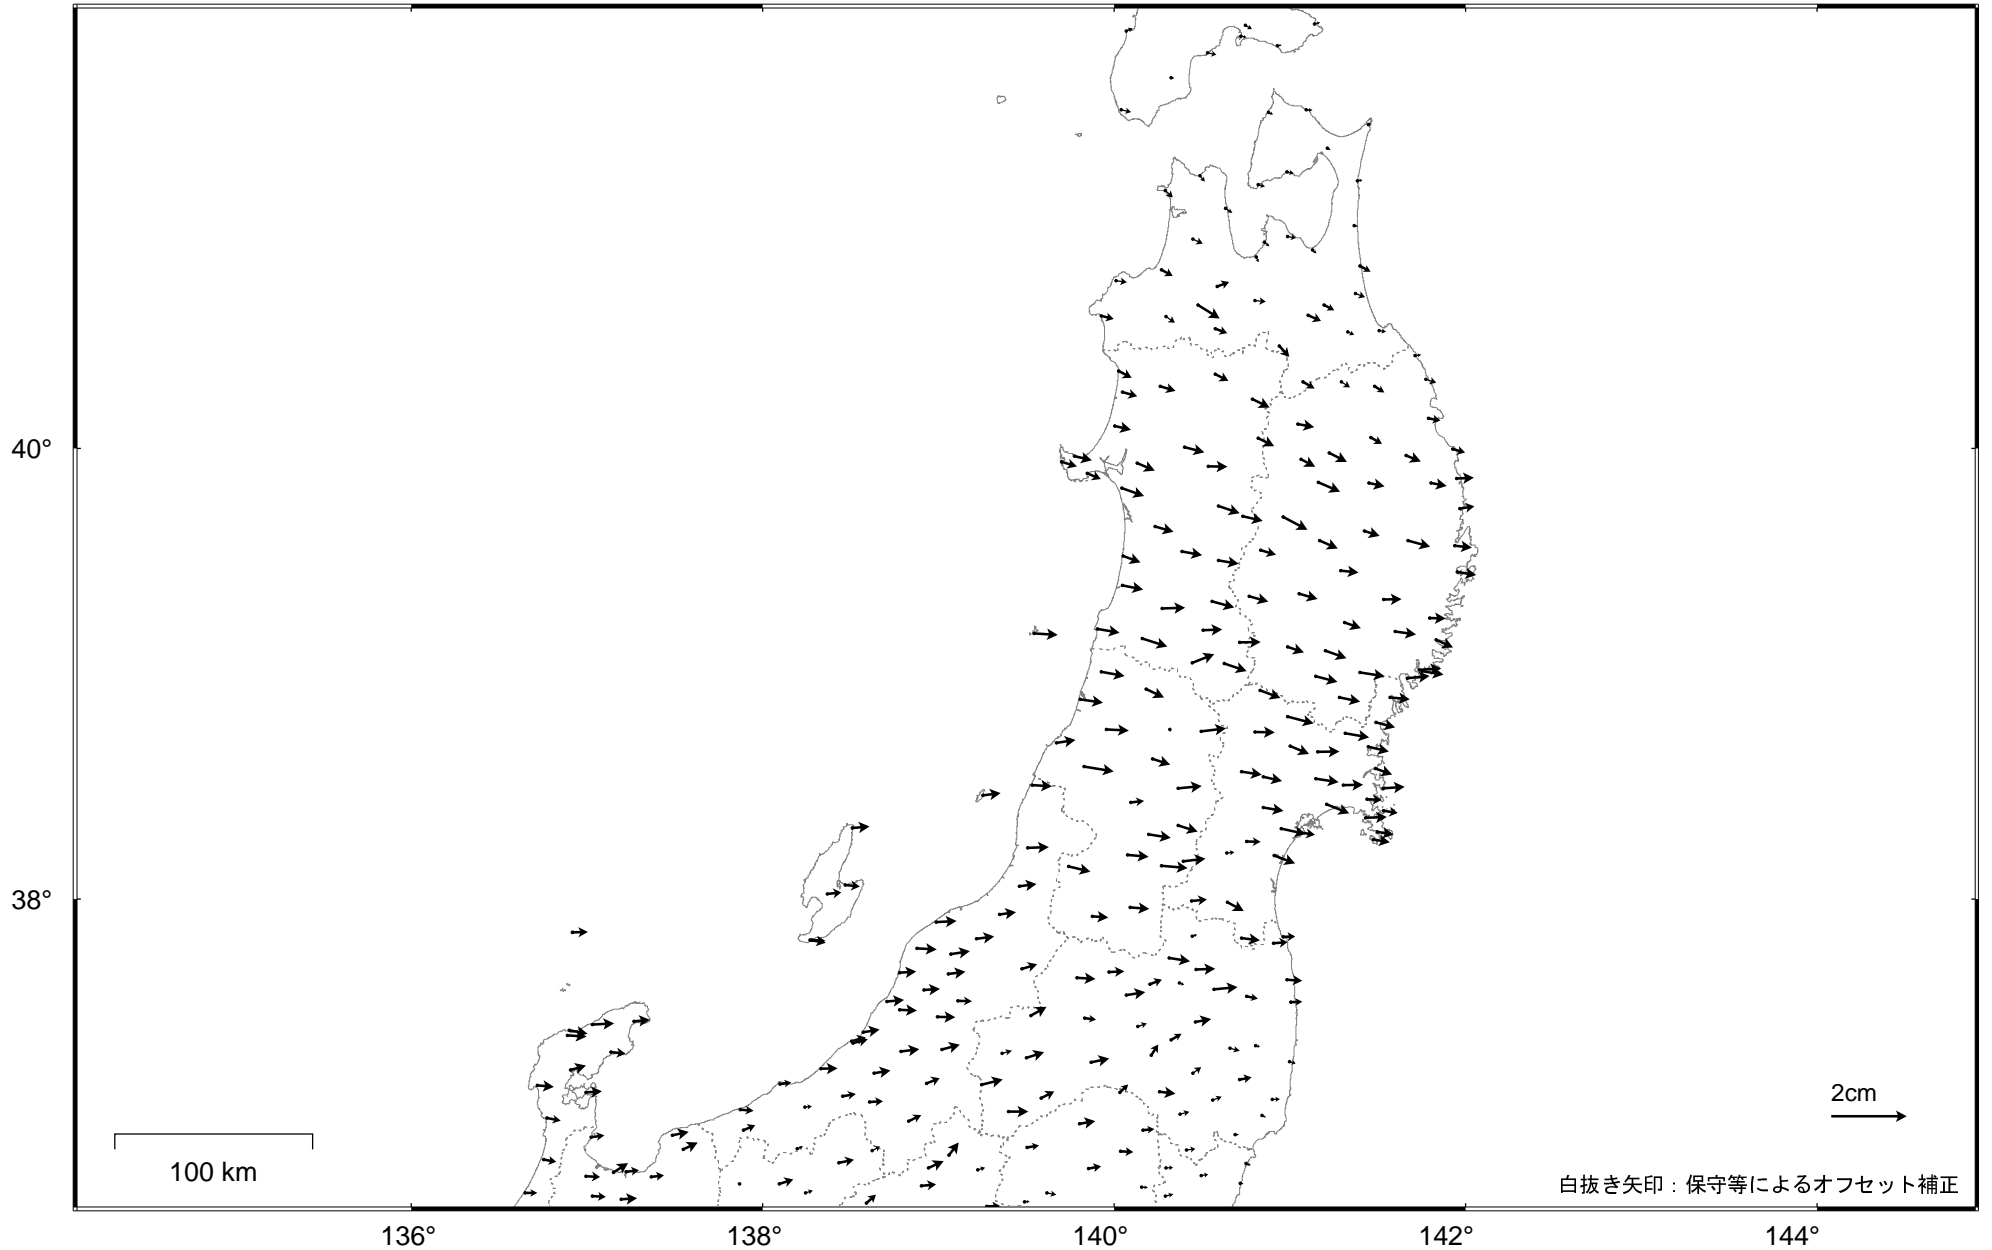

東北地方の地殻変動（水平）－1か月－

基準期間：2018/11/17 -- 2018/11/23 [F3：最終解]

比較期間：2018/12/17 -- 2018/12/23 [R3：速報解]

☆ 固定局：白鳥（岐阜県） ・平成23年(2011年)東北地方太平洋沖地震後の余効変動が見られる。